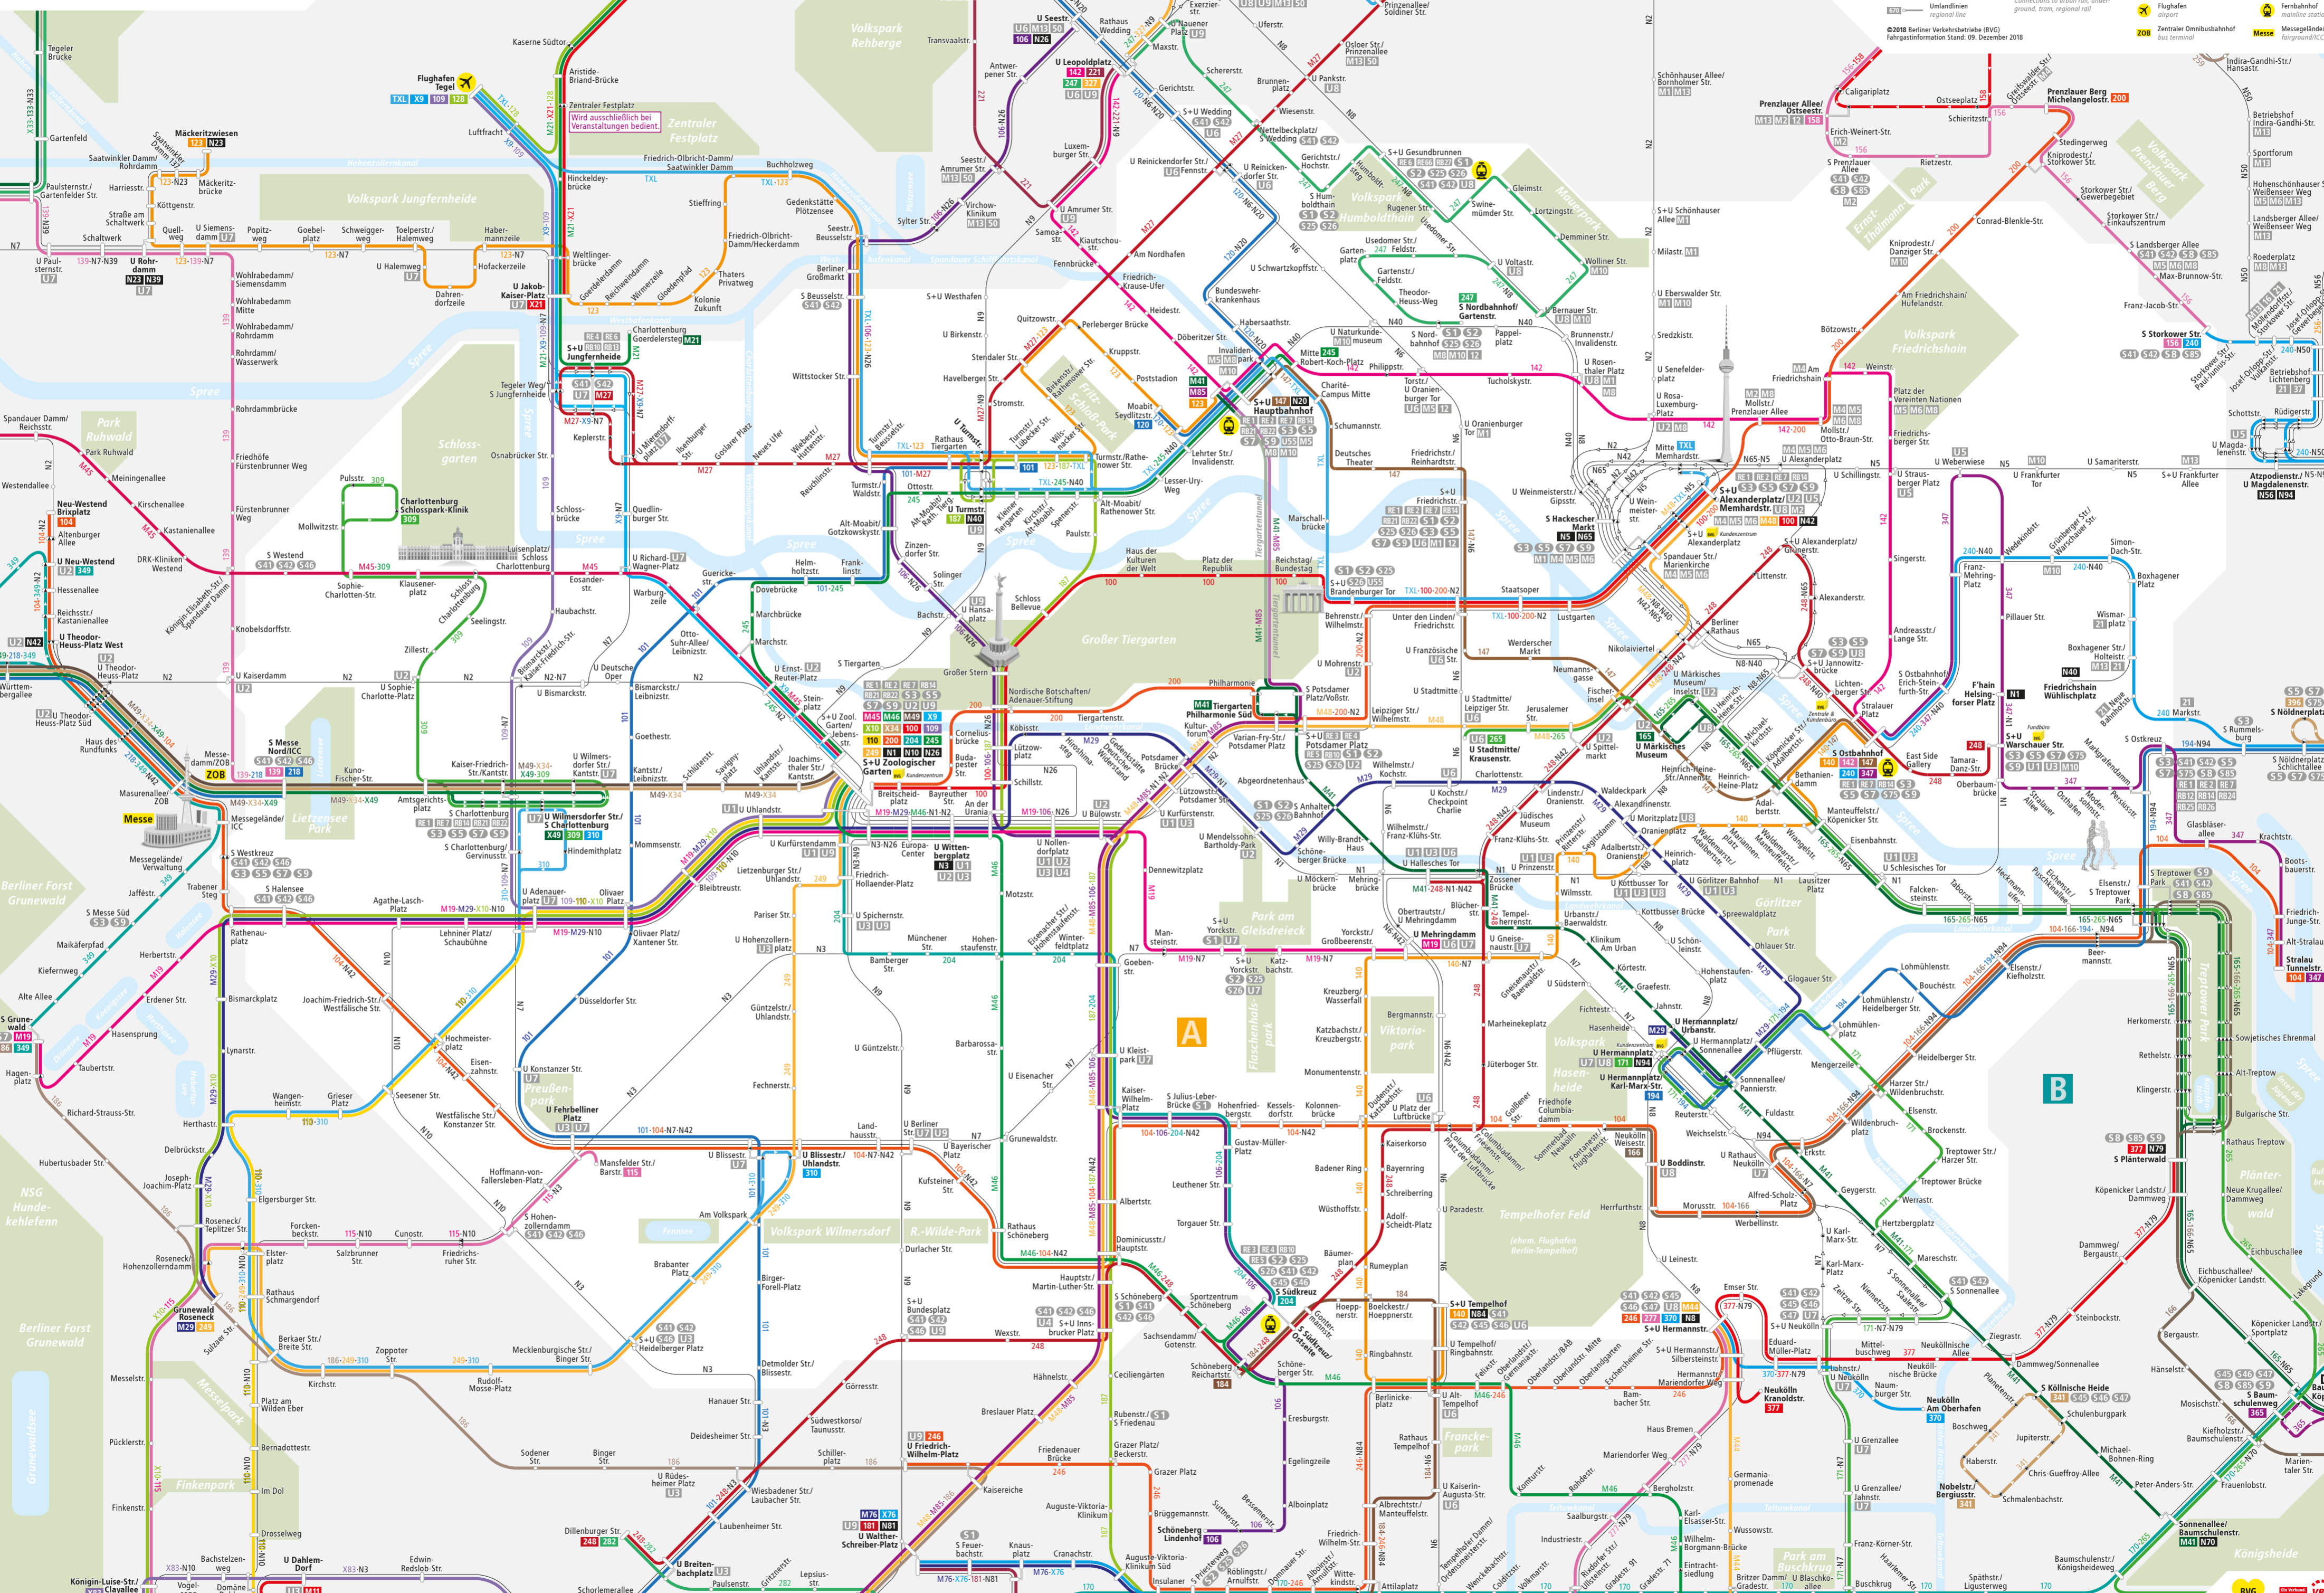

Berlin-Innenstadtbereich

©2018 Berliner Verkehrsbetriebe (BVG)
Fahrplanginformation Stand: 09. Dezember 2018