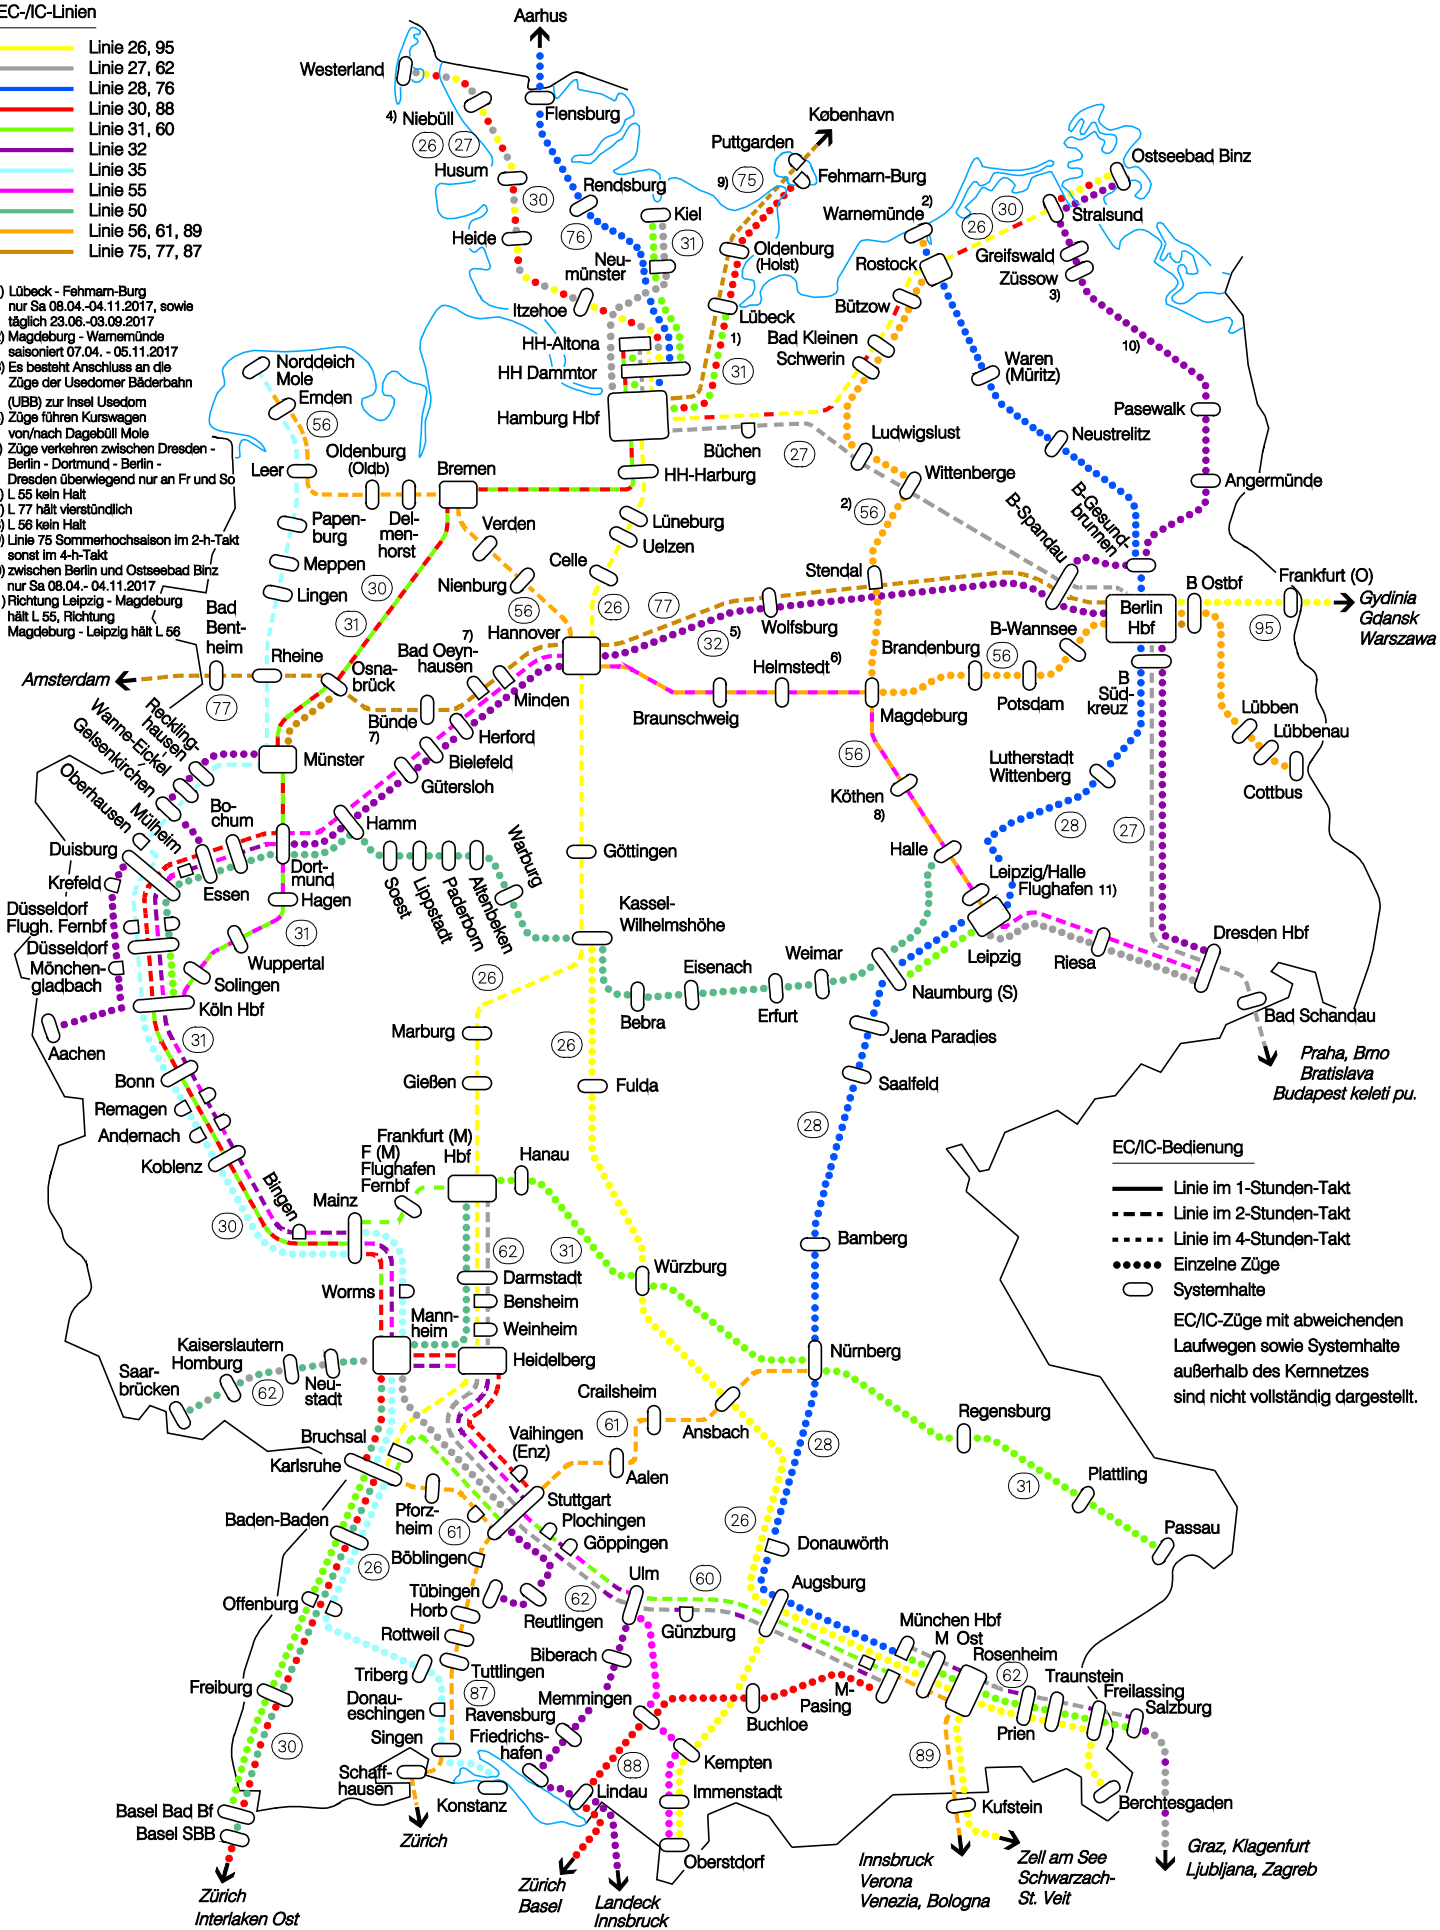

Gültig vom 11. 12. 2016 bis 09. 12. 2017

EC-/IC-Linien

- Linie 26, 95
- Linie 27, 62
- Linie 28, 76
- Linie 30, 88
- Linie 31, 60
- Linie 32
- Linie 35
- Linie 55
- Linie 50
- Linie 56, 61, 89
- Linie 75, 77, 87

- 1) Lübeck - Fehmarn-Burg nur Sa 08.04.-04.11.2017, sowie täglich 23.06.-03.09.2017
- 2) Magdeburg - Warnemünde saisoniert 07.04. - 05.11.2017
- 3) Es besteht Anschluss an die Züge der Usedomer Bäderbahn (UBB) zur Insel Usedom
- 4) Züge führen Kurswagen von/nach Dagebüll Mole
- 5) Züge verkehren zwischen Dresden - Berlin - Dortmund - Berlin - Dresden überwiegend nur an Fr und So
- 6) L 55 kein Halt
- 7) L 77 hält vierstündlich
- 8) L 56 kein Halt
- 9) Linie 75 Sommerhochsaison im 2-h-Takt sonst im 4-h-Takt
- 10) zwischen Berlin und Ostseebad Binz nur Sa 08.04.-04.11.2017
- 11) Richtung Leipzig - Magdeburg hält L 55, Richtung Magdeburg - Leipzig hält L 56

EC/IC-Bedienung

- Linie im 1-Stunden-Takt
- - - Linie im 2-Stunden-Takt
- Linie im 4-Stunden-Takt
- ● ● ● Einzelne Züge
- Systemhalte

EC/IC-Züge mit abweichenden Laufwegen sowie Systemhalte außerhalb des Kernnetzes sind nicht vollständig dargestellt.