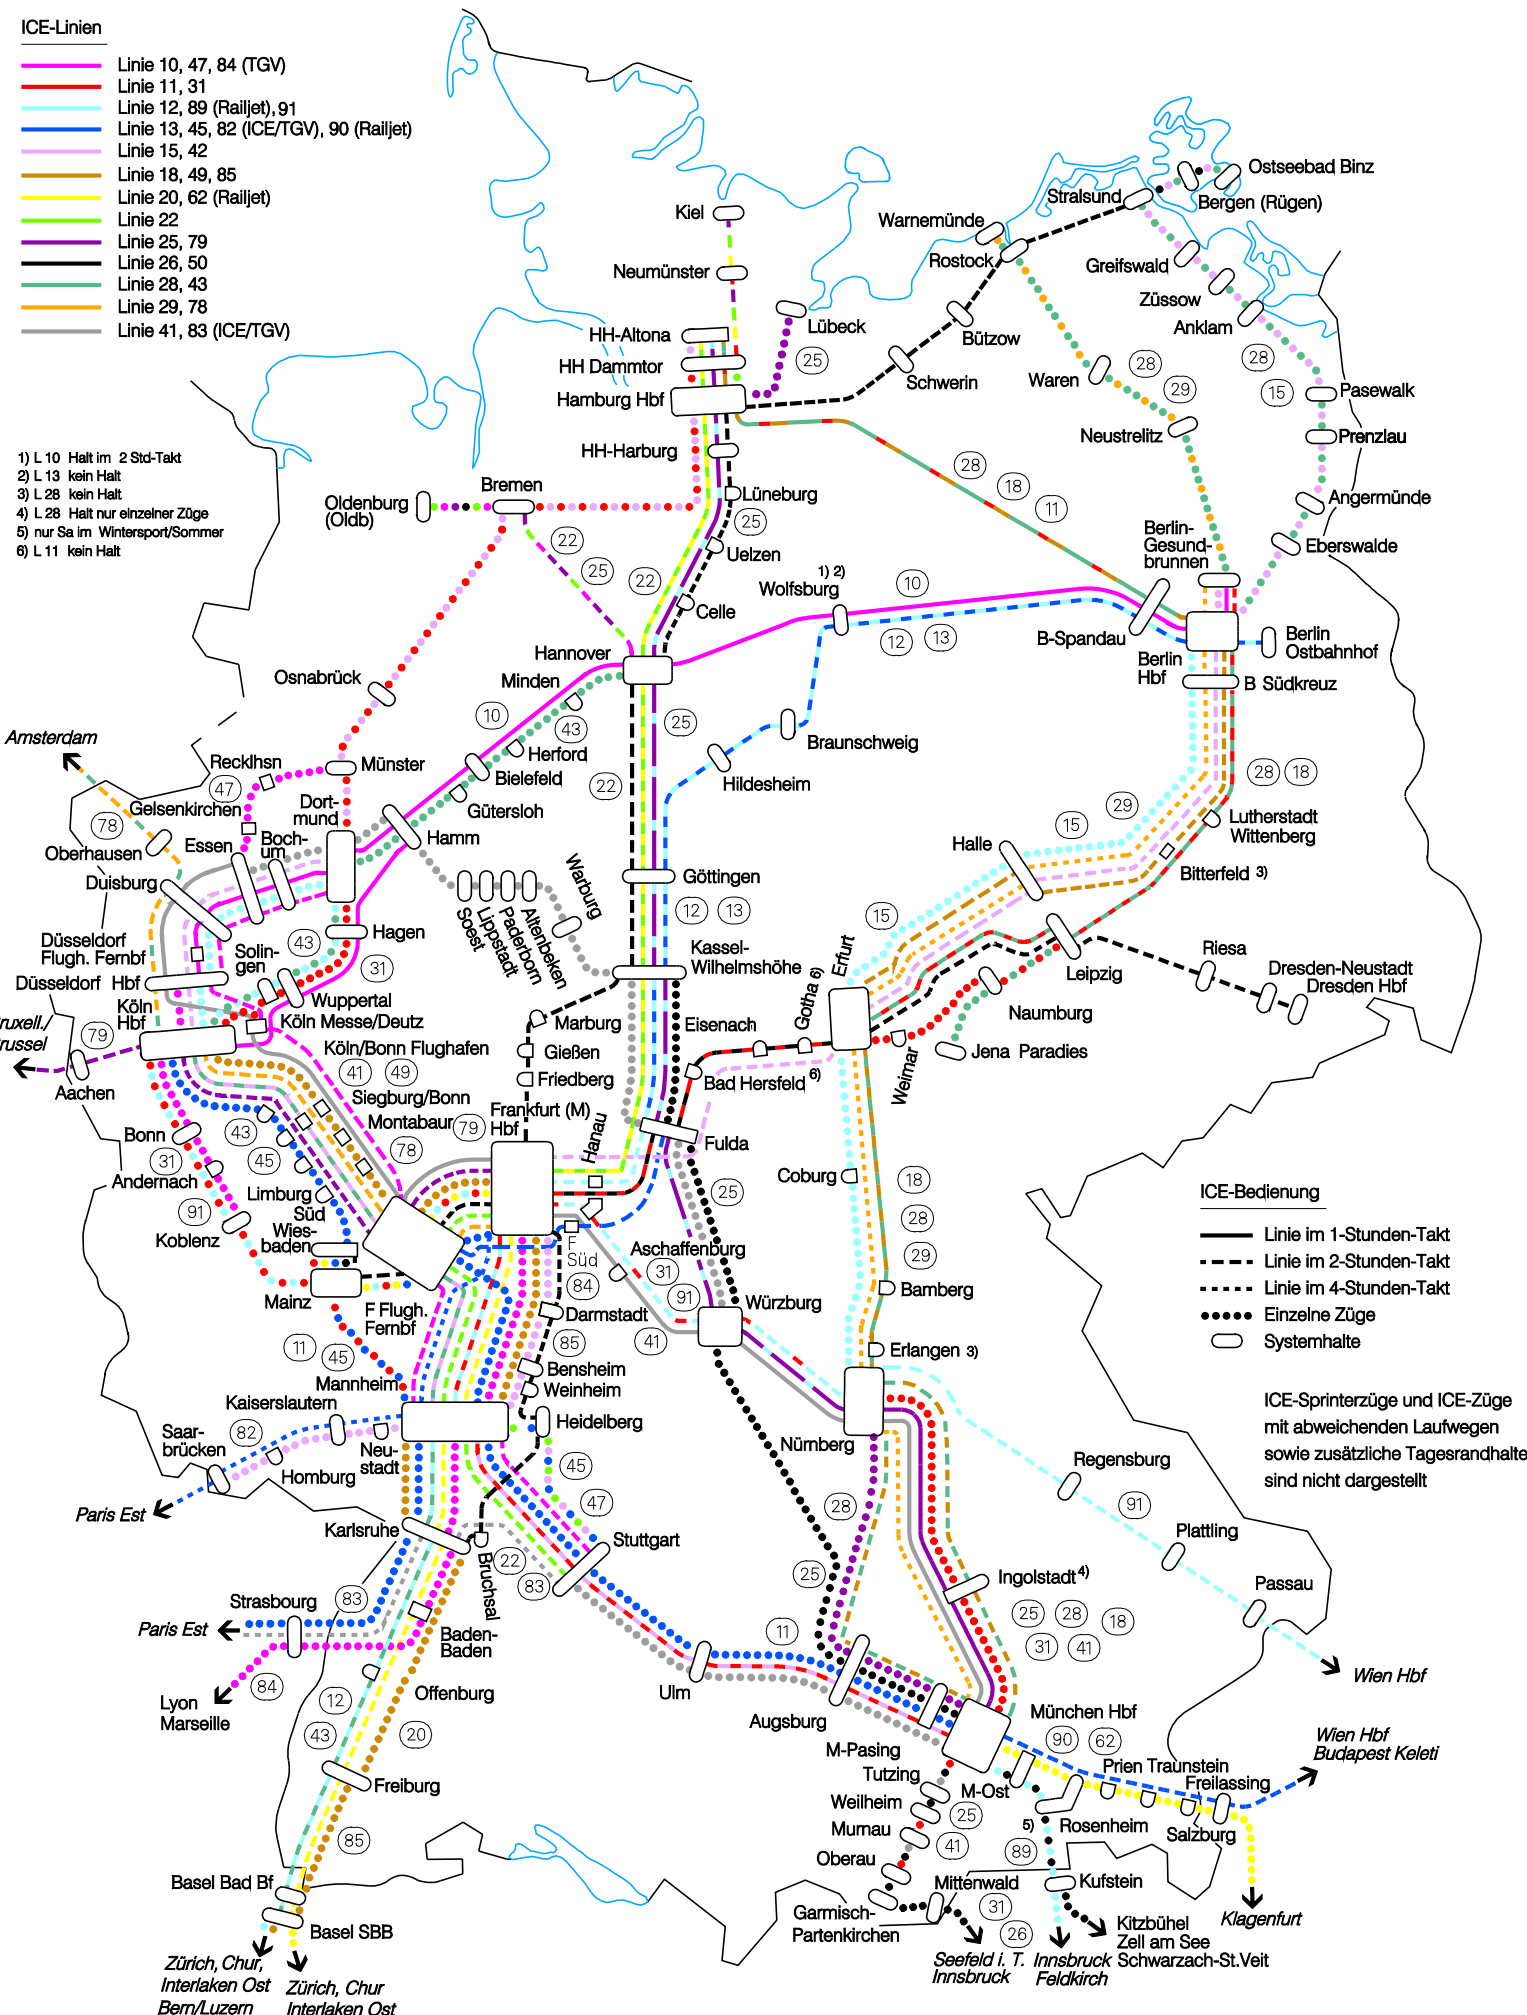

Gültig vom 09.12.2018 bis 14.12.2019

ICE-Linien

- Linie 10, 47, 84 (TGV)
- Linie 11, 31
- Linie 12, 89 (Railjet), 91
- Linie 13, 45, 82 (ICE/TGV), 90 (Railjet)
- Linie 15, 42
- Linie 18, 49, 85
- Linie 20, 62 (Railjet)
- Linie 22
- Linie 25, 79
- Linie 26, 50
- Linie 28, 43
- Linie 29, 78
- Linie 41, 83 (ICE/TGV)

- 1) L 10 Halt im 2 Std-Takt
- 2) L 13 kein Halt
- 3) L 28 kein Halt
- 4) L 28 Halt nur einzelner Züge
- 5) nur Sa im Wintersport/Sommer
- 6) L 11 kein Halt

ICE-Bedienung

- Linie im 1-Stunden-Takt
- - - Linie im 2-Stunden-Takt
- . . . Linie im 4-Stunden-Takt
- ● ● Einzelne Züge
- Systemhalte

ICE-Sprinterzüge und ICE-Züge mit abweichenden Laufwegen sowie zusätzliche Tagesrandhalte sind nicht dargestellt