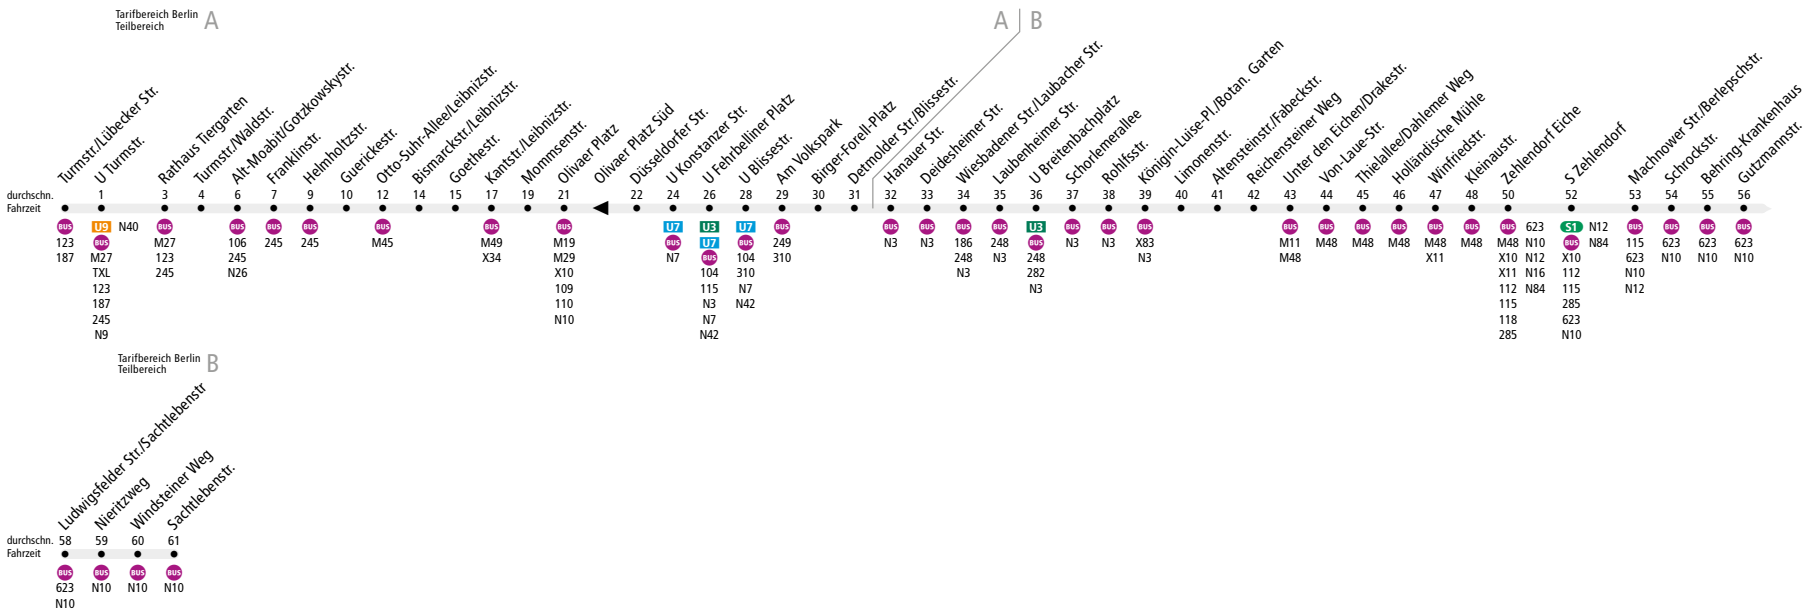

# BUS 101 U Turmstr. ↔ Zehlendorf, Sachtlebenstr.

Linienweg: Turmstraße - Gotzkowskystraße - Helmholtzstraße - Dovestraße - Cauerstraße - Leibnizstraße - Konstanzer Straße - Brandenburgische Straße - Fehrbelliner Platz - Brandenburgische Straße - Blissestraße - Laubacher Straße - Südwestkorso - Breitenbachplatz - Schorlemerallee - Englerallee - Königin-Luise-Platz - Altensteinstraße - Habelschwerdt Allee - Unter den Eichen - Berliner Straße - Teltower Damm - Machnower Straße - Sachtlebenstraße

	Mo - Fr ca.							Sa ca.				So ca.
	4:30 - 6:30	6:30 - 7:00	7:00 - 7:30	7:30 - 13:00	13:00 - 15:00	15:00 - 19:00	19:00 - 0:30	5:30 - 6:00	6:00 - 6:30	6:30 - 7:00	7:00 - 0:30	7:00 - 0:30
U Turmstr. ▶ U Breitenbachplatz	20			10			20				20	20
U Breitenbachplatz ▶ Zehlendorf Eiche				20							20	20
Zehlendorf Eiche ▶ Sachtlebenstr.		20	10*	20	10*	20				20		20
Sachtlebenstr. ▶ Zehlendorf Eiche		20	10*	20	10*	20				20		20
Zehlendorf Eiche ▶ U Breitenbachplatz				20							20	20
U Breitenbachplatz ▶ Turmstr./Lübecker Str.				10			20				20	20

\* in den Schulferien im 20-Minuten-Takt