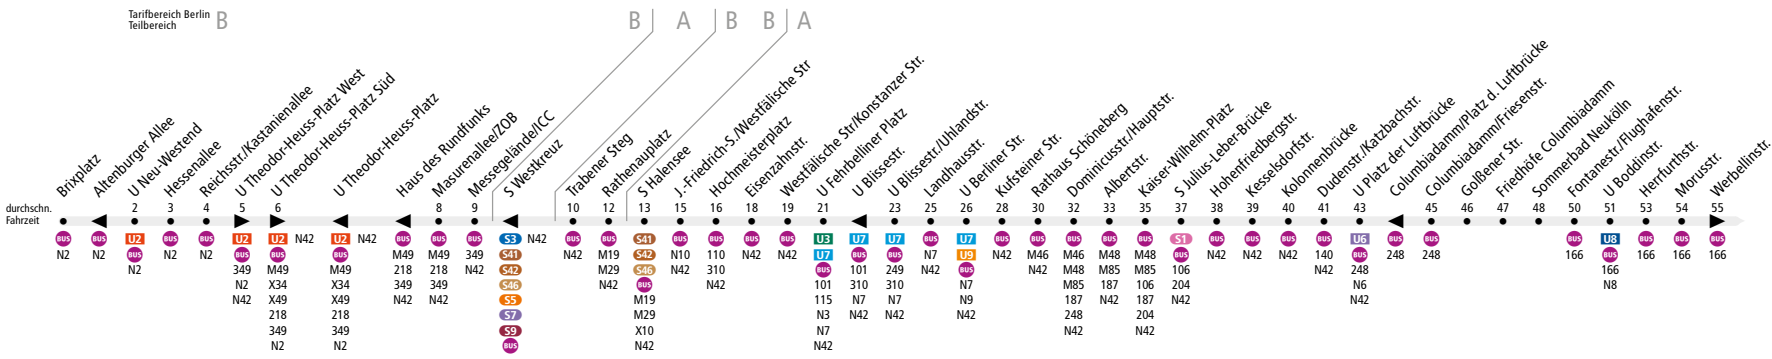

# BUS 104 Neu-Westend, Brixplatz ↔ Stralau, Tunnelstr.

Linienweg: Brixplatz - Reichsstraße - Theodor-Heuss-Platz - Masurenallee - Messedamm - Halenseestraße - Rathenauplatz - Kurfürstendamm - Westfälische Straße - Fehrbelliner Platz - Brandenburgische Straße - Berliner Straße - Bundesallee - Badensche Straße - John-F.-Kennedy-Platz - Dominicusstraße - Hauptstraße - Kaiser-Wilhelm-Platz - Kolonnenstraße - Dudenstraße - Platz der Luftbrücke - Columbiadamm - Flughafenstraße - Hermannstraße - Werbellinstraße - Karl-Marx-Straße - Erkstraße - Wildenbruchstraße - Eisenstraße - An den Treptowers - Alt-Stralau - Tunnelstraße

	Mo - Fr ca.								
	4:30 - 5:00	5:00 - 5:30	5:30 - 6:00	6:00 - 6:30	6:30 - 19:00	19:00 - 19:30	19:30 - 20:00	20:00 - 22:00	22:00 - 0:30
Brixplatz ▶ U Theodor-Heuss-Platz West	20								
U Theodor-Heuss-Platz West ▶ U Berliner Str.	20								
U Berliner Str. ▶ U Platz der Luftbrücke	20			10		20			
U Platz der Luftbrücke ▶ U Boddinstr.	20			10		20			
U Boddinstr. ▶ Beermannstr.	20			5		20			
Beermannstr. ▶ Tunnelstr.	-			20		-			
Tunnelstr. ▶ Eisenstr./S Treptower Park	-			20		-			
Eisenstr./S Treptower Park ▶ U Boddinstr.	20			5		20			
Boddinstr. ▶ U Platz der Luftbrücke	20			10		20			
U Platz der Luftbrücke ▶ U Berliner Str.	-			20		10		20	
U Berliner Str. ▶ U Theodor-Heuss-Platz	-			20		-			
U Theodor-Heuss-Platz ▶ Brixplatz	20								