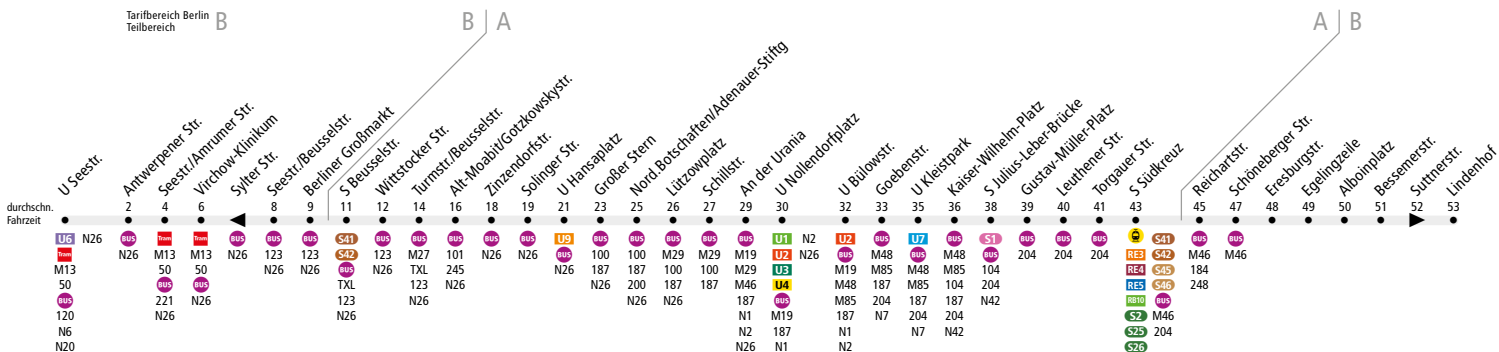

BUS 106 U Seestr. ◀▶ Schöneberg, Lindenhof

Linienweg: Seestraße - Beusselstraße - Turmstraße - Gotzkowskystraße - Levetzowstraße - Altonaer Straße - Hansaplatz - Altonaer Straße - Großer Stern - Hofjägerallee - Klingelhöferstraße - Schillstraße - An der Urania - Kleiststraße - Nollendorfpfatz - Bülowstraße - Potsdamer Straße - Hauptstraße - Kolonnenstraße - Leberstraße - Leuthener Straße - Gotenstraße - Torgauer Straße (zurück: Torgauer Straße - Leberstraße) - Wilhelm-Kabus-Straße - Hildegard-Knef-Platz - Hedwig-Dohm-Straße - Sachsendamm - Alboinstraße - Alboinplatz - Eythstraße

	Mo - Fr ca.								Sa ca.		So ca.		
	4:30 - 6:30	6:30 - 7:00	7:00 - 9:00	9:00 - 13:00	13:00 - 13:30	13:30 - 18:30	18:30 - 0:00	0:00 - 0:30	5:30 - 0:00	0:00 - 0:30	5:30 - 7:00	7:00 - 0:00	0:00 - 0:30
U Seestr. ▶ U Bülowstr.°	20								20		-		
U Bülowstr.° ▶ S Südkreuz	20								20		30		
S Südkreuz ▶ Lindenhof	20		10*		20		10*		20		-		
Lindenhof ▶ S Südkreuz	20		10*		20		10*		20		-		
S Südkreuz ▶ U Bülowstr.°	20								20		30		
U Bülowstr.° ▶ U Seestr.	20								20		-		

° an der Haltestelle U Bülowstr. endende/beginnende Wagen fahren bis/von U Kurfürstenstr.

* in den Sommerferien im 20-Minuten-Takt