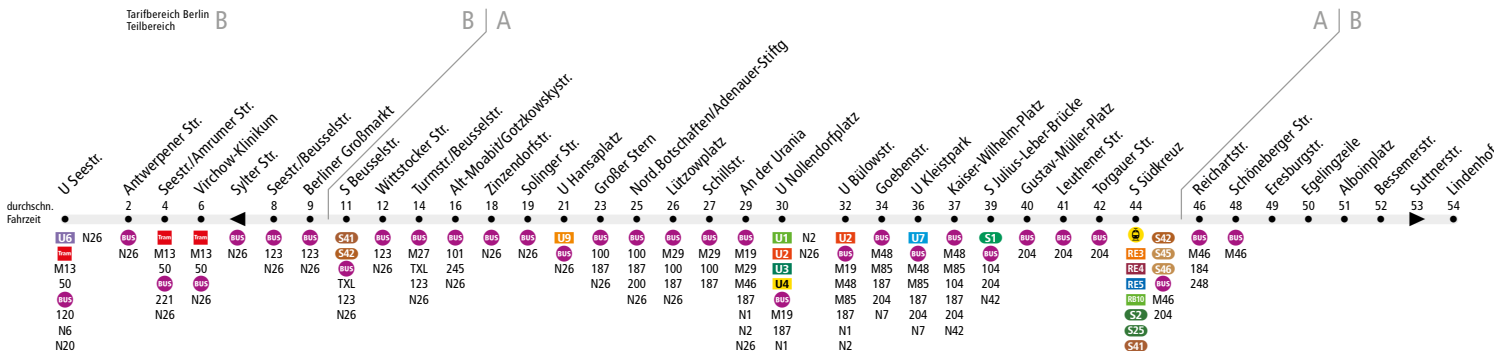

BUS 106 U Seestr. ↔ Schöneberg, Lindenhof

Linienweg: Seestraße - Beusselstraße - Turmstraße - Gotzkowskystraße - Levetzowstraße - Altonaer Straße - Hansaplatz - Altonaer Straße - Großer Stern - Hofjägerallee - Klingelhöferstraße - Schillstraße - An der Urania - Kleiststraße - Nollendorfpfatz - Bülowstraße - Potsdamer Straße - Hauptstraße - Kolonnenstraße - Leberstraße - Leuthener Straße - Gotenstraße - Torgauer Straße (zurück: Torgauer Straße - Leberstraße) - Wilhelm-Kabus-Straße - Hildegard-Knef-Platz - Hedwig-Dohm-Straße - Sachsendamm - Alboinstraße - Alboinplatz - Eythstraße

	Mo - Fr ca.								Sa ca.		So ca.	
	4:30 - 6:30	6:30 - 7:00	7:00 - 9:00	9:00 - 13:00	13:00 - 13:30	13:30 - 18:30	18:30 - 0:00	0:00 - 0:30	5:30 - 0:00	0:00 - 0:30	5:30 - 7:00	7:00 - 0:00
U Seestr. ▶ U Bülowstr.°	20								20	-	20	
U Bülowstr.° ▶ S Südkreuz	20								20	30	20	
S Südkreuz ▶ Lindenhof	20	10*	20	10*		20	-	20	-	20	-	
Lindenhof ▶ S Südkreuz	20	10*	20	10*		20	-	20	-	20	-	
S Südkreuz ▶ U Bülowstr.°	20								20	30	20	
U Bülowstr.° ▶ U Seestr.	20								20	-	20	

° an der Haltestelle U Bülowstr. endende/beginnende Wagen fahren bis/von U Kurfürstenstr.

* in den Sommerferien im 20-Minuten-Takt