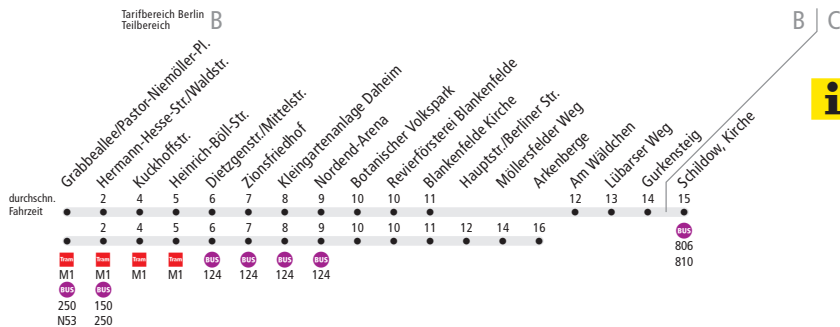

BUS 107 (Niederschönsn., P-Niemöller-Platz ↔) H.-Hesse-Str./Waldstr. ↔ Schildow, Kirche oder Arkenberge

Ab 10.12.2017

Zurückziehung. Am nordwestlichen Ende wird die Linie vom S Hermsdorf nach Schildow, Kirche zurückgezogen. Der entfallene Streckenabschnitt wird neu von der Linie 806 der OVG bedient. Am Süden wird die Linie vom S+U Pankow zur Haltestelle Grabbeallee/Pastor-Niemöller-Platz zurückgezogen. Montags bis freitags in der Zeit von ca. 6:00 bis 20:00 Uhr enden die Fahrten am Haltestelle Hermann-Hesse-Str./Waldstr.

Bitte beachten Sie, dass bis 18. Dezember 2017 auf der Dietzgen- und Schillerstraße noch gebaut wird und es Einschränkungen bei M1 und BUS 107 gibt.

Linienweg: Pastor-Niemöller-Platz - Hermann-Hesse-Straße - Ossietzkyplatz - Dietzgenstraße - Blankenfelder Chaussee - Schildower Straße - Hauptstraße (Schildow) oder Blankenfelder Chaussee - Hauptstraße (Blankenfelde und Arkenberge)

EF = Einzelfahrten

	So ca.										
	5:30 - 7:00	7:00 - 9:30	9:30 - 11:30	11:30 - 12:00	12:00 - 16:30	16:30 - 17:00	17:00 - 19:00	19:00 - 19:30	19:30 - 20:00	20:00 - 0:30	
Pastor-Niemöller-Platz ▶ Hermann-Hesse-Str./Waldstr.											
Hermann-Hesse-Str./Waldstr. ▶ Blankenfelde Kirche	30					20					
Blankenfelde Kirche ▶ Schildow, Kirche	30					20					
Blankenfelde Kirche ▶ Arkenberge	-		120			EF		EF			
Arkenberge ▶ Blankenfelde Kirche	-		120			EF		EF			
Schildow, Kirche ▶ Blankenfelde Kirche	30					20					
Blankenfelde Kirche ▶ Hermann-Hesse-Str./Waldstr.	30					20					
Hermann-Hesse-Str./Waldstr. ▶ Pastor-Niemöller-Platz											