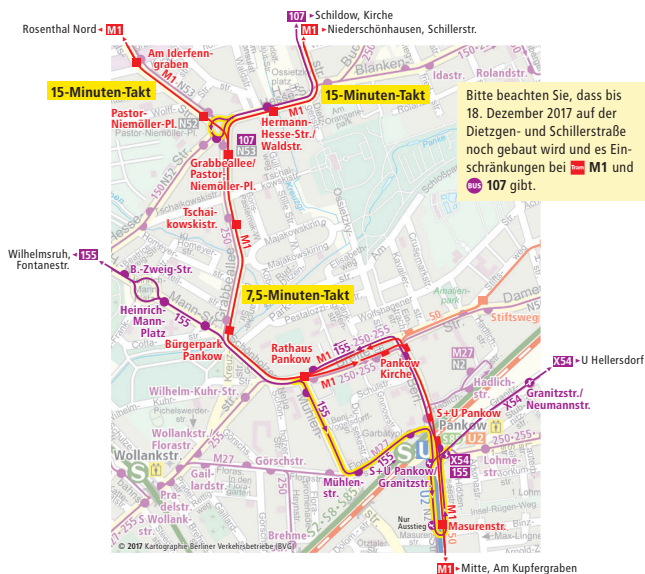

BUS 107 (Niederschönsn., P-Niemöller-Platz ↔) H.-Hesse-Str./Waldstr. ↔ Schildow, Kirche oder Arkenberge

Ab 10.12.2017

Zurückziehung. Am nordwestlichen Ende wird die Linie vom S Hermsdorf nach Schildow, Kirche zurückgezogen. Der entfallene Streckenabschnitt wird neu von der Linie 806 der OVG bedient. Am Süden wird die Linie vom S+U Pankow zur Haltestelle Grabbeallee/Pastor-Niemöller-Platz zurückgezogen. Montags bis freitags in der Zeit von ca. 6:00 bis 20:00 Uhr enden die Fahrten am Haltestelle Hermann-Hesse-Str./Waldstr.

Bitte beachten Sie, dass bis 18. Dezember 2017 auf der Dietzgen- und Schillerstraße noch gebaut wird und es Einschränkungen bei M1 und BUS 107 gibt.

Linienweg: Pastor-Niemöller-Platz - Hermann-Hesse-Straße - Ossietzkyplatz - Dietzgenstraße - Blankenfelder Chaussee - Schildower Straße - Hauptstraße (Schildow) oder Blankenfelder Chaussee - Hauptstraße (Blankenfelde und Arkenberge)

EF = Einzelfahrten

	So ca.										
	5:30 - 7:00	7:00 - 9:30	9:30 - 11:30	11:30 - 12:00	12:00 - 16:30	16:30 - 17:00	17:00 - 19:00	19:00 - 19:30	19:30 - 20:00	20:00 - 0:30	
Pastor-Niemöller-Platz ▶ Hermann-Hesse-Str./Waldstr.											
Hermann-Hesse-Str./Waldstr. ▶ Blankenfelde Kirche	30					20					
Blankenfelde Kirche ▶ Schildow, Kirche	30					20					
Blankenfelde Kirche ▶ Arkenberge	-		120			EF		EF			
Arkenberge ▶ Blankenfelde Kirche	-		120			EF		EF			
Schildow, Kirche ▶ Blankenfelde Kirche	30					20					
Blankenfelde Kirche ▶ Hermann-Hesse-Str./Waldstr.	30					20					
Hermann-Hesse-Str./Waldstr. ▶ Pastor-Niemöller-Platz											