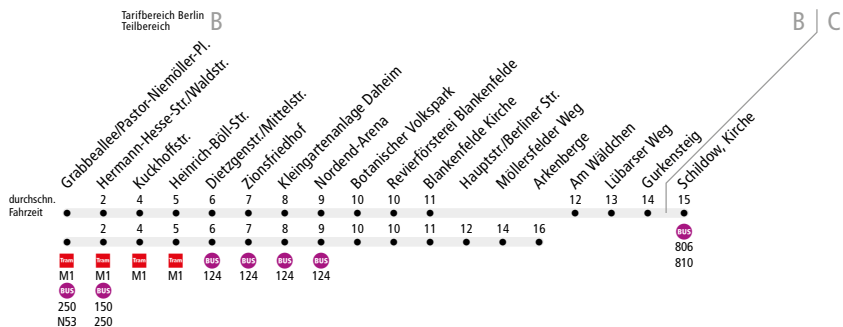

**BUS 107** (Niederschönsn., P.-Niemöller-Platz ◄►) H.-Hesse-Str./Waldstr. ◄► Schildow, Kirche oder Arkenberge

Linienweg: Pastor-Niemöller-Platz - Hermann-Hesse-Straße - Ossietzkyplatz - Dietzgenstraße - Blankenfelder Chaussee - Schildower Straße - Hauptstraße (Schildow) oder Blankenfelder Chaussee - Hauptstraße (Blankenfelde und Arkenberge)

	Mo - Fr ca.												
	4:30 - 6:00	6:00 - 8:00	8:00 - 8:30	8:30 - 9:00	9:00 - 11:30	11:30 - 12:00	12:00 - 13:30	13:30 - 14:00	14:00 - 14:30	14:30 - 18:30	18:30 - 19:30	19:30 - 20:00	20:00 - 0:30
Pastor-Niemöller-Platz ► Hermann-Hesse-Str./Waldstr.	-	10			20				10		20		-
Hermann-Hesse-Str./Waldstr. ► Blankenfelde Kirche	20	10			20				10			20	
Blankenfelde Kirche ► Schildow, Kirche	20	10			20				10			20	
Blankenfelde Kirche ► Arkenberge	-		60		120					60			-
Arkenberge ► Blankenfelde Kirche	-	60			120					60			-
Schildow, Kirche ► Blankenfelde Kirche	20	10			20				10			20	
Blankenfelde Kirche ► Hermann-Hesse-Str./Waldstr.	20	10			20				10			20	
Hermann-Hesse-Str./Waldstr. ► Pastor-Niemöller-Platz	-	10			20				10		20		-

EF = Einzelfahrten

	So ca.										
	5:30 - 7:00	7:00 - 9:30	9:30 - 11:30	11:30 - 12:00	12:00 - 16:30	16:30 - 17:00	17:00 - 19:00	19:00 - 19:30	19:30 - 20:00	20:00 - 0:30	
Pastor-Niemöller-Platz ► Hermann-Hesse-Str./Waldstr.											
Hermann-Hesse-Str./Waldstr. ► Blankenfelde Kirche	30				20						
Blankenfelde Kirche ► Schildow, Kirche	30				20						
Blankenfelde Kirche ► Arkenberge			120			EF		EF			
Arkenberge ► Blankenfelde Kirche			120			EF		EF			
Schildow, Kirche ► Blankenfelde Kirche	30				20						
Blankenfelde Kirche ► Hermann-Hesse-Str./Waldstr.	30				20						
Hermann-Hesse-Str./Waldstr. ► Pastor-Niemöller-Platz											