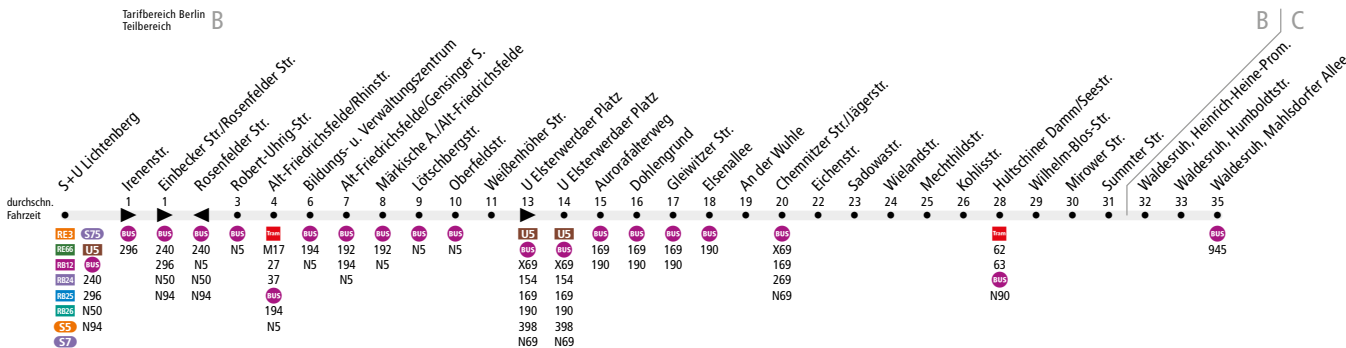

# BUS 108 S+U Lichtenberg ↔ Waldesruh, Mahlsdorfer Allee

Linienweg: Weitlingstraße - Irenenstraße - Rosenfelder Straße (zurück: Rosenfelder Straße - Skandinavische Straße - Weitlingstraße) - Alt-Friedrichsfelde - Alt-Biesdorf - Grabensprung - Weißenhöher Straße - Elsterwerdaer Platz - Köpenicker Straße (zurück: Köpenicker Straße - Weißenhöher Straße) - Zimmermannstraße - Lindenstraße - Chemnitz Straße - Ulmenstraße - Kohlsstraße - Hultschiner Damm - Akazienallee - Heinrich-Heine-Promenade (Waldesruh) - Köpenicker Allee - Mahlsdorfer Allee

	Mo - Do ca.														
	4:30 - 5:30	5:30 - 6:00	6:00 - 6:30	6:30 - 7:30	7:30 - 8:00	8:00 - 14:00	14:00 - 14:30	14:30 - 15:00	15:00 - 18:30	18:30 - 19:00	19:00 - 20:30	20:30 - 22:30	22:30 - 23:00	23:00 - 0:00	0:00 - 0:30
S+U Lichtenberg ▶ U Elsterwerdaer Platz				20			10*				20				
U Elsterwerdaer Platz ▶ Hultschiner Damm/Seestr.	20		10*		20			10*				20			
Hultschiner Damm/Seestr. ▶ Summter Str.		20		10*		20			10*				20		
Summter Str. ▶ Waldesruh, Mahlsdorfer Allee						20						60			
Waldesruh, Mahlsdorfer Allee ▶ Summter Str.						20							60		
Summter Str. ▶ Hultschiner Damm/Seestr.	20			10*			20		10*			20			
Hultschiner Damm/Seestr. ▶ U Elsterwerdaer Platz	20			10*			20		10*			20			
U Elsterwerdaer Platz ▶ S+U Lichtenberg				20		10*					20				