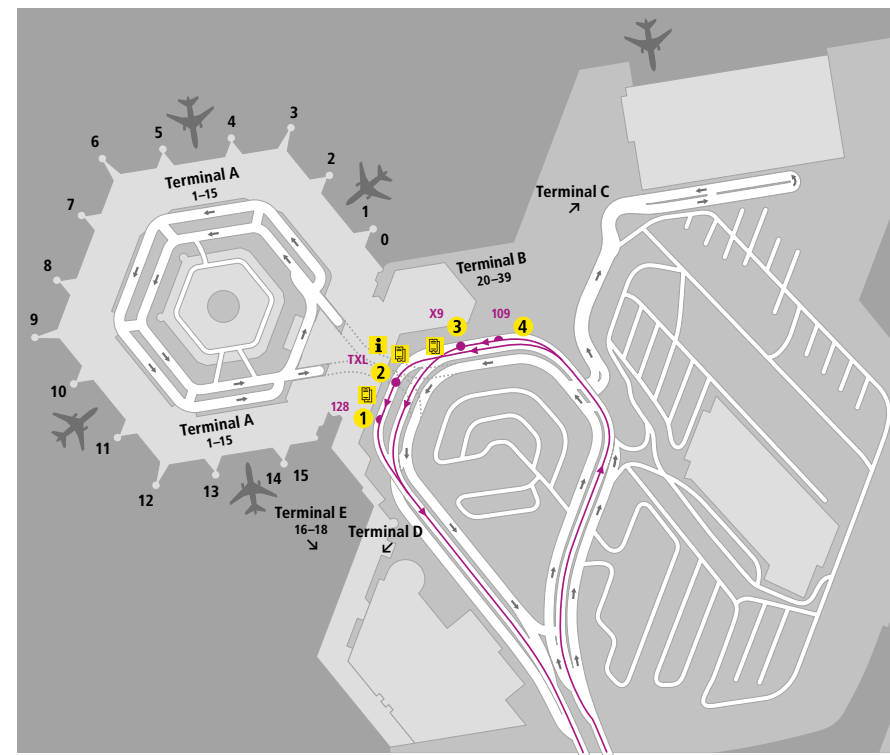

BUS 109 Flughafen Tegel (Airport) ↔ S+U Zoologischer Garten

Linienweg: Vorfahrt Flughafen Tegel - Zufahrt zum Flughafen - BAB 111 - Kurt-Schumacher-Damm - Jakob-Kaiser-Platz - Tegeler Weg - Luisenplatz - Kaiser-Friedrich-Straße - Lewishamstraße - Adenauerplatz - Kurfürstendamm - Joachimstaler Straße - Hardenbergplatz - Hertzallee

	Mo - Fr ca.						Sa ca.					So ca.				
	4:30 - 5:00	5:00 - 6:00	6:00 - 6:30	6:30 - 23:00	23:00 - 0:00	0:00 - 0:30	7:00 - 8:00	8:00 - 9:00	9:00 - 21:00	21:00 - 0:00	0:00 - 0:30	7:00 - 9:00	9:00 - 9:30	9:30 - 23:00	23:00 - 0:00	0:00 - 0:30
Flughafen Tegel ▶ S+U Zoologischer Garten	-	20		10	20		20		10	20		20		10	20	
S+U Zoologischer Garten ▶ Flughafen Tegel	20		10	20	-		20	10	20	-		20	10	20	-	