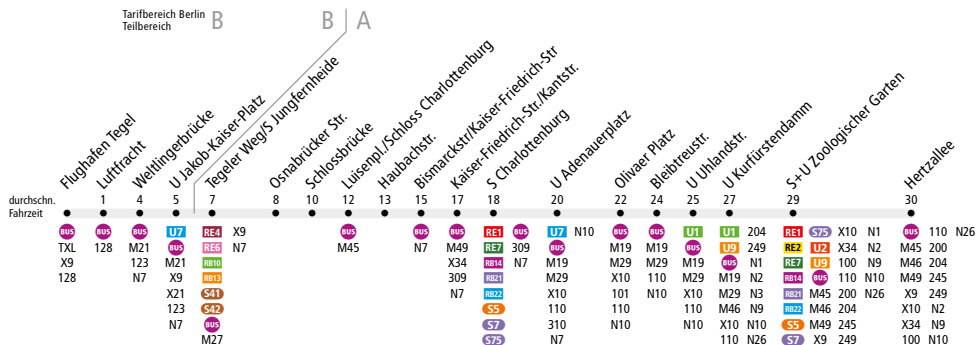

BUS 109 Flughafen Tegel (Airport) ↔ S+U Zoologischer Garten

Linienweg: Vorfahrt Flughafen Tegel - Zufahrt zum Flughafen - BAB 111 - Kurt-Schumacher-Damm - Jakob-Kaiser-Platz - Tegeler Weg - Luisenplatz - Kaiser-Friedrich-Straße - Lewishamstraße - Adenauerplatz - Kurfürstendamm - Joachimstaler Straße - Hardenbergplatz - Hertzallee

	Mo - Fr ca.				Sa ca.					So ca.				
	4:30 - 5:00	5:00 - 23:00	23:00 - 0:00	0:00 - 0:30	7:00 - 8:00	8:00 - 8:30	8:30 - 21:00	21:00 - 0:00	0:00 - 0:30	7:00 - 9:00	9:00 - 9:30	9:30 - 23:00	23:00 - 0:00	0:00 - 0:30
Flughafen Tegel ▶ S+U Zoologischer Garten	-	10	20		20		10	20		20		10	20	
S+U Zoologischer Garten ▶ Flughafen Tegel		10	20	-	20	10	20	-		20	10	20	-	