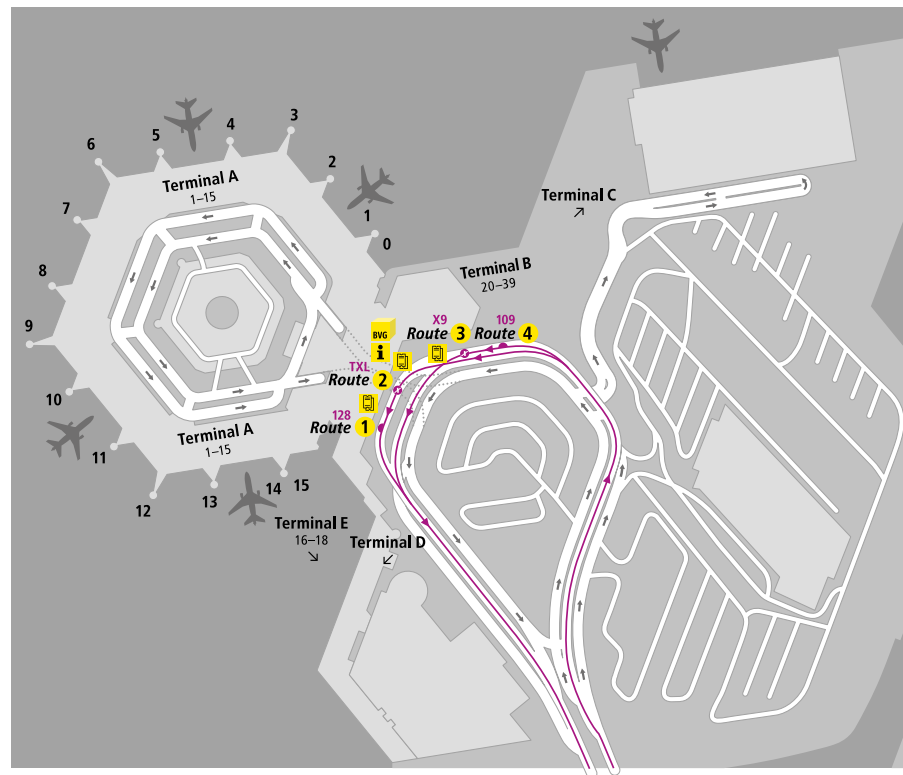

BUS 109 Flughafen Tegel (Airport) ↔ S+U Zoologischer Garten

Linienweg: Vorfahrt Flughafen Tegel - Zufahrt zum Flughafen - BAB 111 - Kurt-Schumacher-Damm - Jakob-Kaiser-Platz - Tegeler Weg - Luisenplatz - Kaiser-Friedrich-Straße - Lewishamstraße - Adenauerplatz - Kurfürstendamm - Joachimstaler Straße - Hardenbergplatz - Hertzallee

	Mo - Fr ca.				Sa ca.					So ca.				
	4:30 - 5:00	5:00 - 23:00	23:00 - 0:00	0:00 - 0:30	7:00 - 8:00	8:00 - 8:30	8:30 - 21:00	21:00 - 0:00	0:00 - 0:30	7:00 - 9:00	9:00 - 9:30	9:30 - 23:00	23:00 - 0:00	0:00 - 0:30
Flughafen Tegel ▶ S+U Zoologischer Garten	-	10	20		20		10	20		20		10	20	
S+U Zoologischer Garten ▶ Flughafen Tegel		10	20	-	20	10	20	-		20	10	20	-	