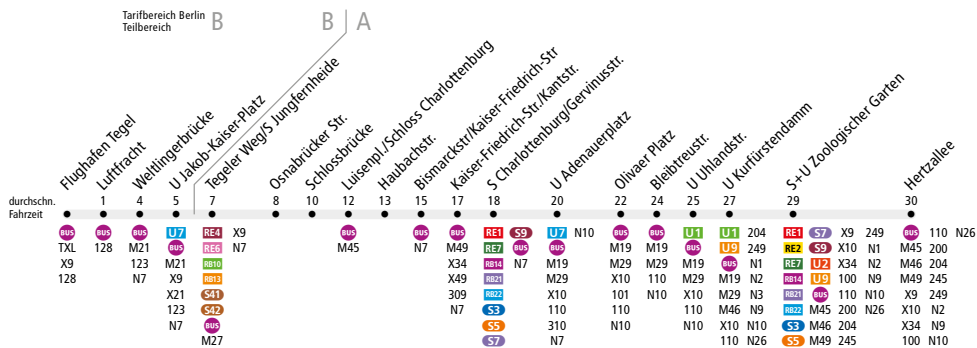

BUS 109 Flughafen Tegel (Airport) ↔ S+U Zoologischer Garten

Linienweg: Vorfahrt Flughafen Tegel - Zufahrt zum Flughafen - BAB 111 - Kurt-Schumacher-Damm - Jakob-Kaiser-Platz - Tegeler Weg - Luisenplatz - Kaiser-Friedrich-Straße - Lewishamstraße - Adenauerplatz - Kurfürstendamm - Joachimstaler Straße - Hardenbergplatz - Hertzallee

	Mo - Fr ca.						Sa ca.					So ca.				
	4:30 - 5:00	5:00 - 6:00	6:00 - 6:30	6:30 - 23:00	23:00 - 0:00	0:00 - 0:30	7:00 - 8:00	8:00 - 9:00	9:00 - 21:00	21:00 - 0:00	0:00 - 0:30	7:00 - 9:00	9:00 - 9:30	9:30 - 23:00	23:00 - 0:00	0:00 - 0:30
Flughafen Tegel ▶ S+U Zoologischer Garten	-	20		10	20		20		10	20		20		10	20	
S+U Zoologischer Garten ▶ Flughafen Tegel	20		10	20	-		20	10	20	-		20	10	20	-	