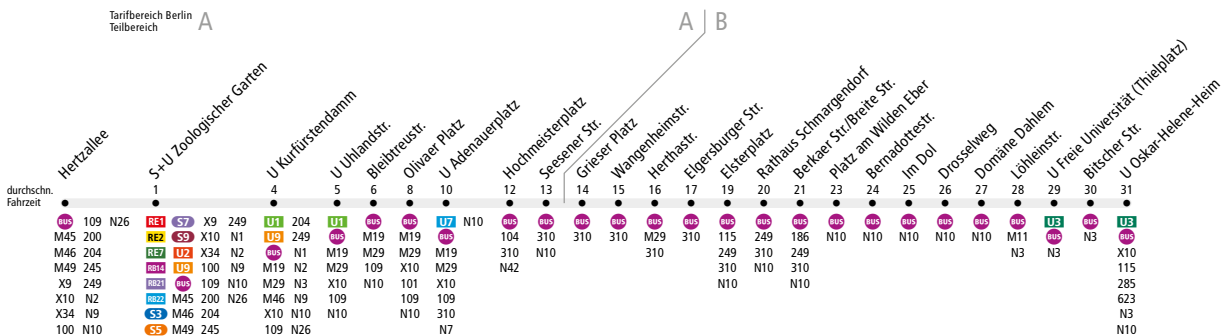

BUS 110 S+U Zoologischer Garten ↔ U Oskar-Helene-Heim

Linienweg: Hertzallee - Hardenbergplatz - Joachimstaler Straße - Kurfürstendamm - Adenauerplatz - Brandenburgische Straße - Paulsborner Straße - Hubertusallee - Franzensbader Straße - Berkaer Straße - Warnemünder Straße - Platz am Wilden Eber - Pacelliallee - Thielallee - Löhleinstraße - Saargemünder Straße (zurück: Saargemünder Straße - Brümmerstraße - Thielallee) - Argentinische Allee

	Mo - Fr ca.		Sa ca.		So ca.	
	5:00 - 0:00	0:00 - 0:30	5:30 - 0:00	0:00 - 0:30	7:00 - 0:00	0:00 - 0:30
S+U Zoologischer Garten ▶ U Oskar-Helene-Heim	20	-	20	-	20	-
U Oskar-Helene-Heim ▶ S+U Zoologischer Garten	20		20		20	