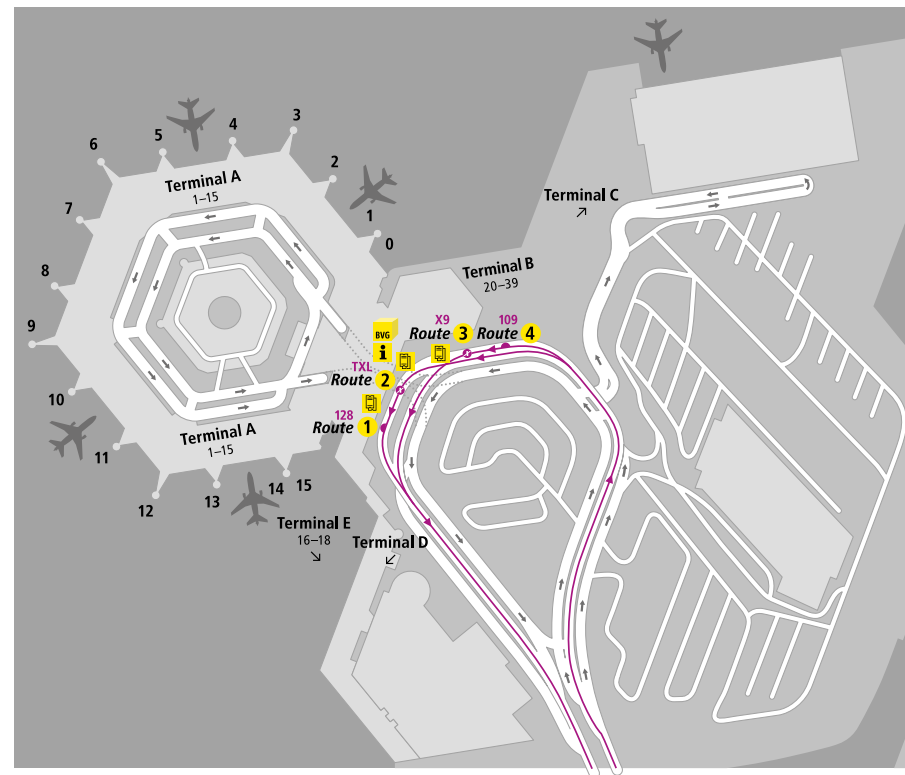

BUS 128 Flughafen Tegel (Airport) ↔ U Osloer Str.

Tarifbereich Berlin Teilbereich B

durchschn. Fahrzeit	1	4	5	6	7	9	12	13	14	15	16	17	18	21	22	24	26
	Flughafen Tegel	Lufthardt	Afrische-Briand-Brücke	Kaserne Südost	Kaserne Nordost	Julius-Leber-Kaserne	U Kurt-Schumacher-Platz	Kapweg	Gotthardstr./Holländerstr.	Seppinerstr.	Lomboner Str.	Dubliner Str.	Holländerstr.	Briener Str.	U Franz-Neumann-Allee	Ritterlandsweg	U Osloer Str.
	TXL	109	M21	M21	M21	M21	UG	125	125					U8	250	U9	255
	X9	109												N8	N8	N8	N8
	109													327	M13	N52	M13
														N8	50	50	N9
															125	125	N9
															150	150	N52
																	N6

i Ab 23.04.2017 (zusätzlich zu den Angaben in der untenstehenden Tabelle)

Betriebszeiterweiterung und Taktverdichtung. Montags bis freitags beginnt der Betrieb vom U Kurt-Schumacher-Platz in Richtung Flughafen Tegel bereits um 4:15 Uhr und wird ab diesem Zeitpunkt auch im 10-Minuten-Takt angeboten (bisher Betriebsbeginn um ca. 4:30 Uhr mit 20-Minuten-Takt bis ca. 5:30 Uhr). Ab U Osloer Str. verkehrt die erste Fahrt nun gegen 4:20 Uhr, ab ca. 4:40 wird auch von hier ein 10-Minuten-Takt angeboten (bisher erste Fahrt gegen 4:40 und 20-Minuten-Takt bis ca. 5:20 Uhr).

Linienweg: Vorfahrt Flughafen Tegel - Zufahrt zum Flughafen - Saatwinkler Damm - Kurt-Schumacher-Damm (zurück: Kurt-Schumacher-Damm - Zufahrt zum Flughafen) - Kurt-Schumacher-Platz - Scharnweberstraße - Gotthardstraße - Holländerstraße - Franz-Neumann-Platz - Residenzstraße - Schwedenstraße - Osloer Straße (zurück: Schwedenstraße)

	Mo - Fr ca.				
	3:30 - 4:30	4:30 - 5:30	5:30 - 23:00	23:00 - 23:30	23:30 - 0:30
Flughafen Tegel ▶ U Kurt-Schumacher-Platz	-	20	10		20
U Kurt-Schumacher-Platz ▶ Flughafen Tegel	-	20	10	20	
U Osloer Str. ▶ U Kurt-Schumacher-Platz	-	20	10	20	
U Kurt-Schumacher-Platz ▶ Flughafen Tegel	30	20	10	20	