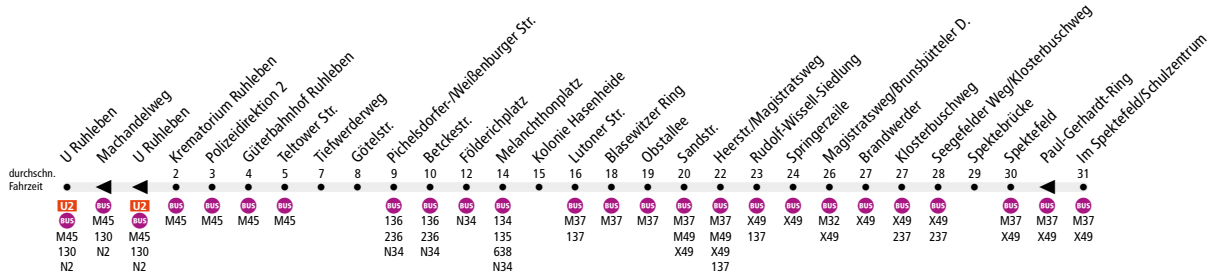

Tarifbereich Berlin
Teilbereich B

Ab 10.12.2017

Haltestellenaufhebung. Die Haltestelle Paul-Gerhardt-Ring wird nur noch in Fahrtrichtung U Ruhleben bedient. Wegen der Vergrößerung der Endhaltestelle Im Spektefeld/Schulzentrum entfällt der Halt ersatzlos.

Linienweg: Hempelsteig - Stendelweg - Charlottenburger Chaussee (zurück: Charlottenburger Chaussee - Rominter Allee - Hempelsteig) - Ruhlebener Straße - Schulenburgstraße - Weißenburger Straße - Pichelsdorfer Straße - Adamstraße - Schmidt-Knobelsdorf-Straße - Seeburger Weg - Blasewitzer Ring - Sandstraße - Heerstraße - Magistratsweg - Klosterbuschweg - Am Kiesteich - Im Spektefeld

	Mo - Fr ca.	Sa ca.	So ca.
	5:00 - 0:00	7:00 - 0:00	7:00 - 0:00
U Ruhleben ▶ Spektefeld	20	20	20
Im Spektefeld/Schulzentrum ▶ U Ruhleben	20	20	20