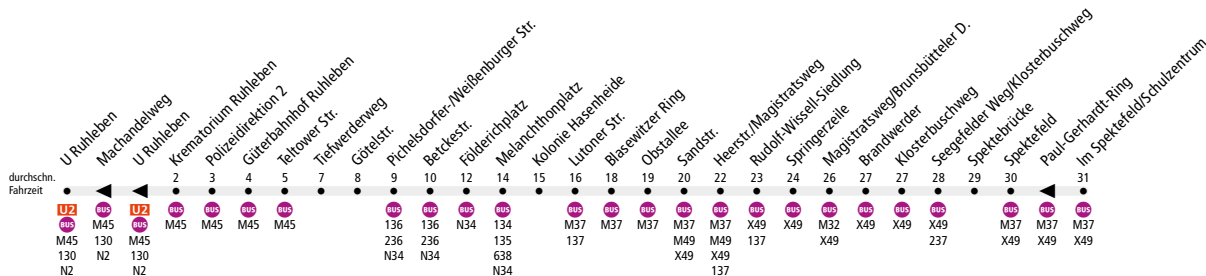

BUS 131 U Ruhleben ◀ Spandau, Im Spektfeld

Tarifbereich Berlin
Teilbereich B

Linienweg: Hempelsteig - Stendelweg - Charlottenburger Chaussee (zurück: Charlottenburger Chaussee - Rominter Allee - Hempelsteig) - Ruhlebener Straße - Schulenburgstraße - Weißenburger Straße - Pichelsdorfer Straße - Adamstraße - Schmidt-Knobelsdorf-Straße - Seeburger Weg - Blasewitzer Ring - Sandstraße - Heerstraße - Magistratsweg - Klosterbuschweg - Am Kiesteich - Im Spektefeld

	Mo - Fr ca.	Sa ca.	So ca.
	5:00 - 0:00	7:00 - 0:00	7:00 - 0:00
U Ruhleben ▶ Spektefeld	20	20	20
Im Spektefeld/Schulzentrum ▶ U Ruhleben	20	20	20

www.BVG.de · info@bvg.de

Dieses Infoprodukt wurde mit außerordentlicher Sorgfalt erstellt. Dennoch können sich bei der Fülle des Materials Fehler einschleichen. Daher sind alle gemachten Angaben ohne Gewähr.
Great care went into creating this informational product. Given the volume of material, however, errors may be possible. All information here is therefore subject to change.