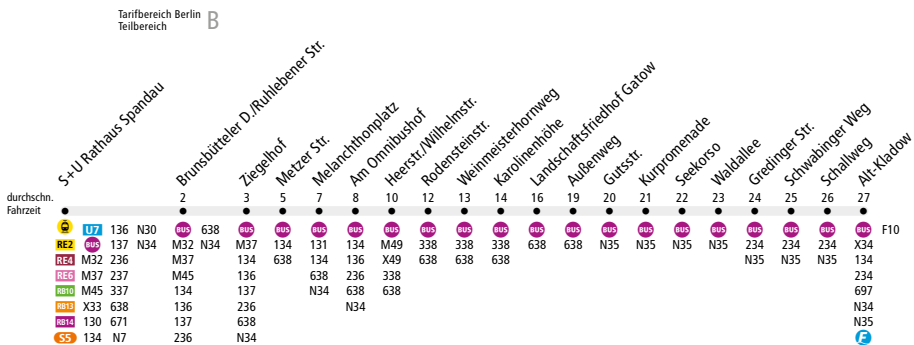

# BUS 135 S+U Rathaus Spandau ↔ Alt-Kladow

Linienweg: Altstädter Ring - Klosterstraße - Wilhelmstraße - Gatower Straße - Am Omnibushof - Wilhelmstraße - Potsdamer Chaussee - Ritterfelddamm - Kladower Damm

	Mo - Fr ca.	Sa ca.	So ca.
	4:30 - 0:30	7:00 - 0:30	7:00 - 0:30
S+U Rathaus Spandau ▶ Alt-Kladow	20	20	20
Alt-Kladow ▶ S+U Rathaus Spandau	20	20	20

www.BVG.de - info@bvg.de

Dieses Infoprodukt wurde mit außerordentlicher Sorgfalt erstellt. Dennoch können sich bei der Fülle des Materials Fehler einschleichen. Daher sind alle gemachten Angaben ohne Gewähr.  
Great care went into creating this informational product. Given the volume of material, however, errors may be possible. All information here is therefore subject to change.