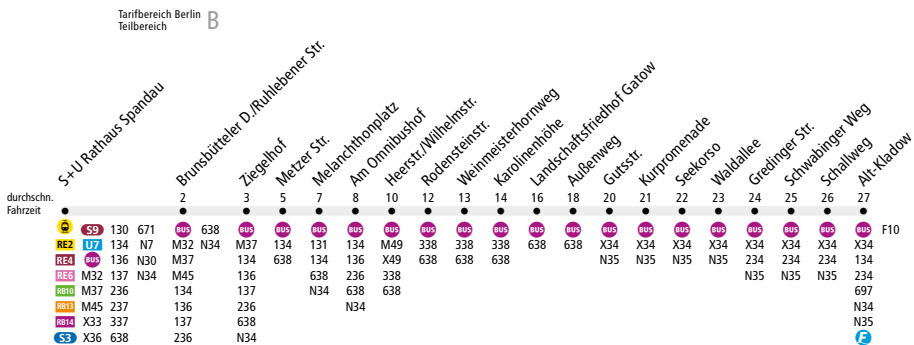

BUS 135 S+U Rathaus Spandau ↔ Alt-Kladow

Linienweg: Altstädter Ring - Klosterstraße - Wilhelmstraße - Gatower Straße - Am Omnibushof - Wilhelmstraße - Potsdamer Chaussee - Ritterfelddamm - Kladower Damm

	Mo - Fr ca.	Sa ca.	So ca.
	4:30 - 0:30	7:00 - 0:30	7:00 - 0:30
S+U Rathaus Spandau ▶ Alt-Kladow	20	20	20
Alt-Kladow ▶ S+U Rathaus Spandau	20	20	20

www.BVG.de - info@bvg.de

Dieses Infoprodukt wurde mit außerordentlicher Sorgfalt erstellt. Dennoch können sich bei der Fülle des Materials Fehler einschleichen. Daher sind alle gemachten Angaben ohne Gewähr.
Great care went into creating this informational product. Given the volume of material, however, errors may be possible. All information here is therefore subject to change.