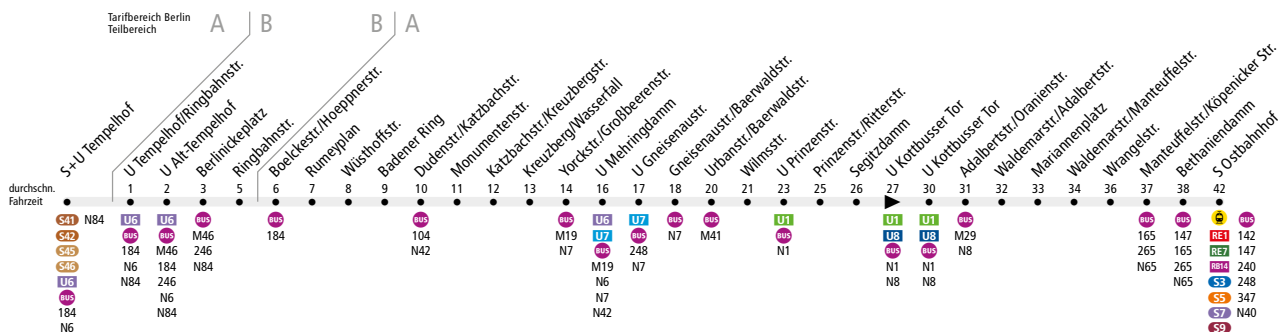

BUS 140 S+U Tempelhof ↔ S Ostbahnhof

i Ab 10.12.2017

Taktverdichtung. Montags bis freitags wird auf dem Streckenabschnitt U Mehringdamm ↔ S Ostbahnhof in der Zeit von ca. 7:00 bis 13:30 Uhr das Angebot vom 20- auf einen 10-Minuten-Takt verdichtet.

Linienweg: Tempelhofer Damm - Alt-Tempelhof - Berlinickeplatz - Manteuffelstraße - Boelckestraße - Katzbachstraße - Kreuzbergstraße - Großbeerenstraße - Yorckstraße - Gneisenaustraße - Baerwaldstraße - Prinzenstraße - Ritterstraße - Reichenberger Straße - Kottbusser Tor - Adalbertstraße - Waldemarstraße - Manteuffelstraße - Köpenicker Straße - Engeldamm - An der Schillingbrücke - Stralauer Platz - Straße der Pariser Kommune - Am Ostbahnhof

	Mo - Fr ca.			Sa ca.		So ca.
	5:00 - 7:00	7:00 - 20:00	20:00 - 0:30	5:30 - 7:00	7:00 - 0:30	7:00 - 0:30
S+U Tempelhof ▶ U Mehringdamm		20		-	20	20
U Mehringdamm ▶ S Ostbahnhof	20	10	20	20		20
S Ostbahnhof ▶ U Mehringdamm	20	10	20	20		20
U Mehringdamm ▶ S+U Tempelhof		20		-	20	20