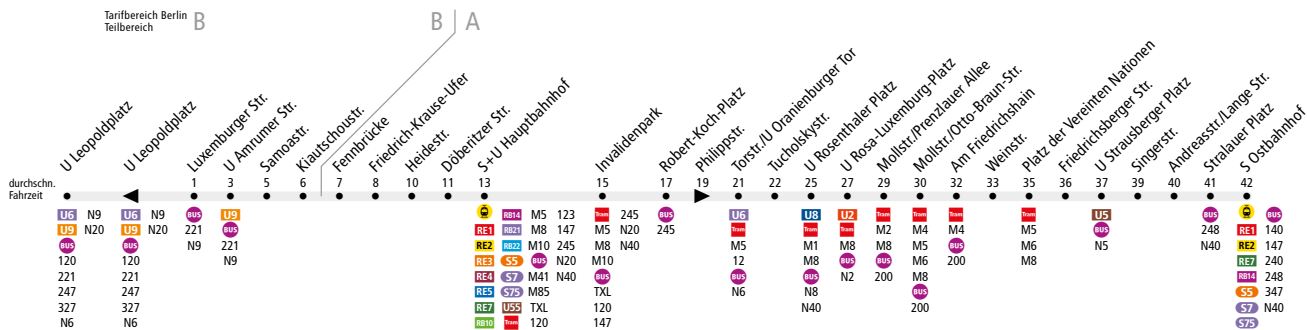

BUS 142 (U Leopoldplatz ↔) S+U Hauptbahnhof ↔ S Ostbahnhof

Linienweg: Schulstraße - Leopoldplatz (zurück: Leopoldplatz - Müllerstraße - Nazarethkirchstraße - Turiner Straße - Schulstraße) - Luxemburger Straße - Augustenburger Platz - Torfstraße - Sprengelstraße - Tegeler Straße - Heidestraße - Minna-Cauer-Straße - Invalidenstraße - Luisenstraße - Hannoversche Straße - Torstraße - Rosenthaler Platz - Torstraße - Mollstraße - Otto-Braun-Straße - Am Friedrichshain - Friedenstraße - Platz der Vereinten Nationen - Landsberger Allee - Friedenstraße - Friedrichsberger Straße - Lebuser Straße - Andreasstraße - Am Ostbahnhof

	Mo - Fr ca.			Sa ca.			So ca.
	4:30 - 6:00	6:00 - 21:00	21:00 - 0:30	5:30 - 10:00	10:00 - 21:00	21:00 - 0:30	7:00 - 0:30
U Leopoldplatz ▶ S+U Hauptbahnhof	-	20	-	-	20	-	-
S+U Hauptbahnhof ▶ S Ostbahnhof	-	20	-	-	20	-	20
S Ostbahnhof ▶ S+U Hauptbahnhof	-	20	-	-	20	-	20
S+U Hauptbahnhof ▶ U Leopoldplatz	-	20	-	-	20	-	-