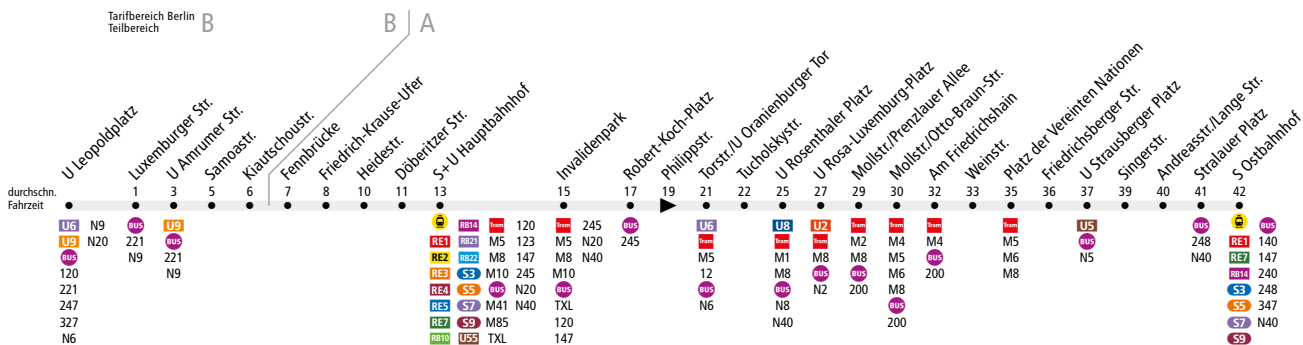

BUS 142 (U Leopoldplatz ↔) S+U Hauptbahnhof ↔ S Ostbahnhof

Linienweg: Schulstraße - Leopoldplatz (zurück: Leopoldplatz - Müllerstraße - Nazarethkirchstraße - Turiner Straße - Schulstraße) - Luxemburger Straße - Augustenburger Platz - Torfstraße - Sprengelstraße - Tegeler Straße - Heidestraße - Minna-Cauer-Straße - Invalidenstraße - Luisenstraße - Hannoversche Straße - Torstraße - Rosenthaler Platz - Torstraße - Mollstraße - Otto-Braun-Straße - Am Friedrichshain - Friedenstraße - Platz der Vereinten Nationen - Landsberger Allee - Friedenstraße - Friedrichsberger Straße - Lebuser Straße - Andreasstraße - Am Ostbahnhof

	Mo - Fr ca.			Sa ca.			So ca.
	4:30 - 6:00	6:00 - 21:00	21:00 - 0:30	5:30 - 10:00	10:00 - 21:00	21:00 - 0:30	7:00 - 0:30
U Leopoldplatz ▶ S+U Hauptbahnhof	-	20	-	-	20	-	-
S+U Hauptbahnhof ▶ S Ostbahnhof		20			20		20
S Ostbahnhof ▶ S+U Hauptbahnhof		20			20		20
S+U Hauptbahnhof ▶ U Leopoldplatz	-	20	-	-	20	-	-