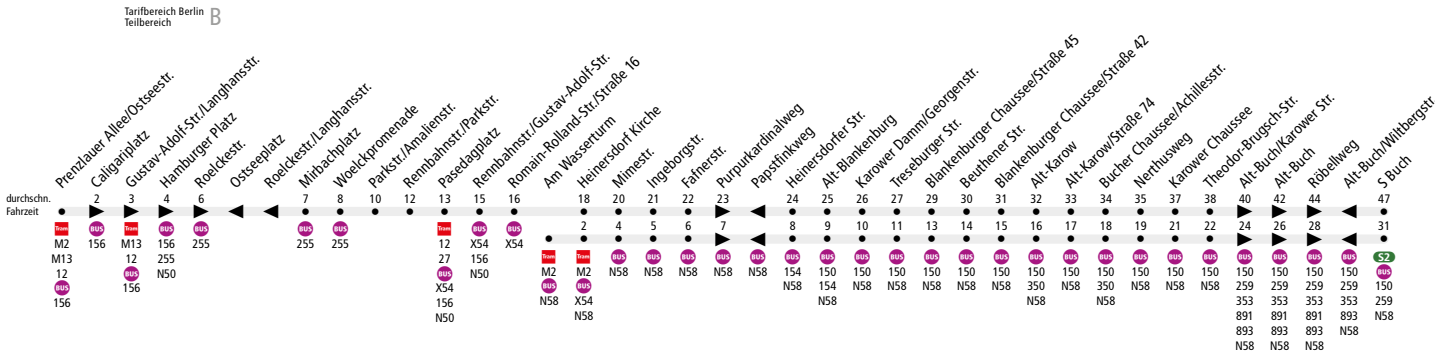

BUS 158 (Prenzlauer Allee/Ostseestr. oder) Heinersdorf, Am Wasserturm ↔ Alt-Blankenburg (↔ S Buch)

Ab 10.12.2017

Haltestellenumbenennungen. Alle Haltestellen, die nach Nummernstraßen benannt sind, bekommen einen Zusatz mit örtlichem Bezug vorangestellt. Dies ist notwendig, da viele Auskunftssysteme bei der Eingabe von „Straße“ gefolgt von einer Nummer automatisch eine Adresseingabe erwarten und nicht die entsprechenden Haltestellen zur Auswahl anbieten. Folgende Namen werden vergeben:

- Straße 16 > Romain-Rolland-Str./Straße 16
- Straße 42 > Blankenburger Chaussee/Straße 42
- Straße 45 > Blankenburger Chaussee/Straße 45
- Straße 74 > Alt-Karow/Straße 74

Bitte beachten: Wegen Bauarbeiten im Bereich S Buch kommt es zu Beeinträchtigungen. Die Linie wird ab Karower Chaussee in Fahrtrichtung S Buch umgeleitet über Karower Straße, Alt-Buch, Pölnitzweg und Röbellweg. Die Ersatzhaltestellen befinden sich in der Karower Straße vor Alt-Buch, an der Haltestelle Alt-Buch und an der Haltestelle Röbellweg.

Linienweg: Ostseestraße - Prenzlauer Allee - Gustav-Adolf-Straße - Hamburger Platz - Pistoriusstraße (zurück: Pistoriusstraße - Roelckestraße - Ostseestraße) - Mirbachplatz - Pistoriusstraße - Parkstraße - Rennbahnstraße - Pasekplatz - Rennbahnstraße - Romain-Rolland-Straße oder Berliner Straße - Blankenburger Straße - Heinersdorf Straße - Krugstege - Alt-Blankenburg - Karower Damm - Blankenburger Chaussee - Alt-Karow - Bucher Chaussee - Karower Chaussee - Wiltbergstraße