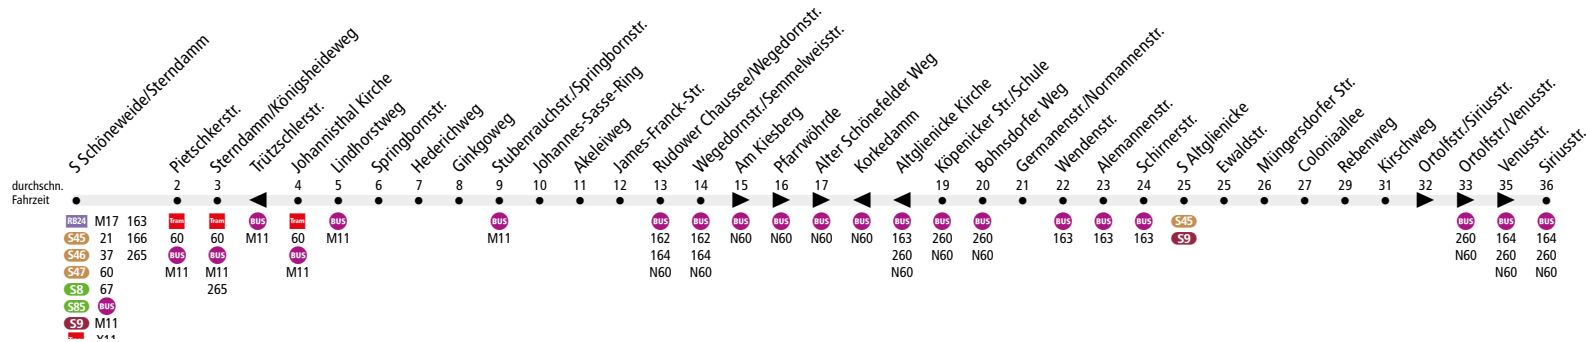

BUS 160 S Schöneweide ↔ Altglienicke, Siriusstr.

Tarifbereich Berlin Teilbereich B

Bitte beachten: Wegen Bauarbeiten der DB im Bereich S Schöneweide kommt es zu Beeinträchtigungen. Die Linie verkehrt daher nicht zwischen S Schöneweide/Sternsdamm ↔ Hasselwerderstr.

Linienweg: Sternsdamm (zurück: Sternsdamm - Wendeschleife S Schöneweide/Sternsdamm - Sternsdamm - Michael-Brückner-Straße - Britzer Straße - Schnellerstraße - Hasselwerderstraße) - Lindhorstweg - Springbornstraße - Eisenhutweg - Rudower Chaussee - Wegedornstraße - Rudower Straße - Köpenicker Straße - Bohnsdorfer Weg (zurück: Bohnsdorfer Weg - Köpenicker Straße - Semmelweisstraße - Wegedornstraße) - Cimbernstraße - Normannenstraße - Germanenstraße - Ewaldstraße - Bohnsdorfer Weg - Porzer Straße - Rebenweg - Grünbergallee - Kirschweg - Brigittenweg - Ortolfstraße - Venusstraße - Schönfelder Chaussee - Siriusstraße (zurück: Siriusstraße - Brigittenweg)

	Mo - Fr ca.		Sa ca.		So ca.	
	4:30 - 5:00	5:00 - 0:30	6:30 - 7:00	7:00 - 0:30	6:30 - 7:00	7:00 - 0:30
S Schöneweide → Siriusstr.	20		20		20	
Siriusstr. → S Schöneweide	-	20	-	20	-	20