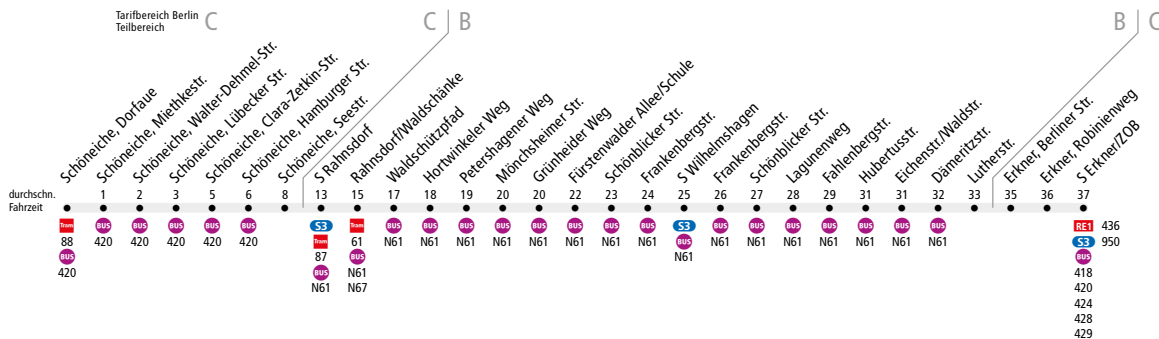

BUS 161 **Schöneiche, Dorfaue** ↔ **S Erkner**

Linienweg: Dorfaue (Schöneiche) - Brandenburgische Straße - Karl-Liebknecht-Straße - Geschwister-Scholl-Straße - Straße nach Fichtenau (Rahnsdorf) - Fürstenwalder Allee - Püttbergweg - Am Schonungsberg - Fürstenwalder Allee - Schönlicker Straße - Schleife S Wilhelmshagen - Schönlicker Straße - Fürstenwalder Allee - Fahlenbergstraße - Hubertusstraße - Waldstraße - Dämeritzstraße - Lindenstraße (zurück: Lindenstraße - Eichenstraße - Hubertusstraße) - Lutherstraße - Fürstenwalder Allee - Berliner Straße (Erkner) - Friedensplatz - Bahnhofstraße - Bahnhofsvorplatz S Erkner (zurück: ZOB Erkner - Bahnhofstraße)

	Mo - Fr ca.							
	4:30 - 5:00	5:00 - 5:30	5:30 - 6:00	6:00 - 8:00	8:00 - 21:00	21:00 - 21:30	21:30 - 22:00	22:00 - 0:30
Schöneiche, Dorfaue ▶ Schöneiche, Lübecker Str.	-	-	60	40/20	60	-	-	-
Schöneiche, Lübecker Str. ▶ Lutherstr.	20							
Lutherstr. ▶ S Erkner/ZOB	-				20		-	
S Erkner/ZOB ▶ Lutherstr.	-				20		-	
Lutherstr. ▶ Schöneiche, Lübecker Str.	20							
Schöneiche, Lübecker Str. ▶ Schöneiche, Dorfaue	-	60	40/20	60	-	-	-	-

	Sa ca.						So ca.						
	5:30 - 7:00	7:00 - 8:30	8:30 - 21:00	21:00 - 21:30	21:30 - 22:00	22:00 - 0:30	7:00 - 7:30	7:30 - 8:00	8:00 - 10:00	10:00 - 21:00	21:00 - 21:30	21:30 - 22:00	22:00 - 0:30
Schöneiche, Dorfaue ▶ Schöneiche, Lübecker Str.	-	60	-	-	-	-	-	-	60	-	-	-	-
Schöneiche, Lübecker Str. ▶ Lutherstr.	20						20						
Lutherstr. ▶ S Erkner/ZOB	-			20		-	-			20		-	
S Erkner/ZOB ▶ Lutherstr.	-			20		-	-			20		-	
Lutherstr. ▶ Schöneiche, Lübecker Str.	20						20						
Schöneiche, Lübecker Str. ▶ Schöneiche, Dorfaue	-	60	-	-	-	-	-	-	60	-	-	-	-