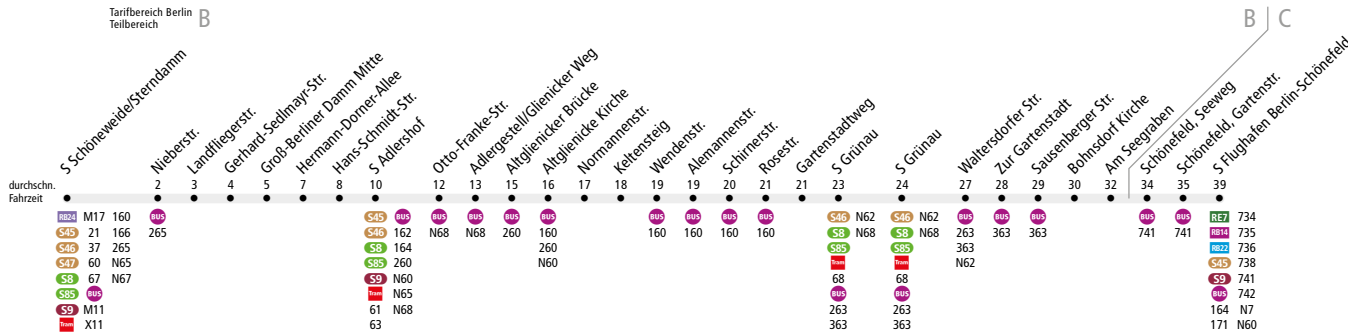

**BUS 163** (S Schöneweide ↔ S Adlershof ↔) S Grünau  
↔ S Flughafen Berlin-Schönefeld

Linienweg: Wendeschleife S Schöneweide/Sterndamm - Sterndamm - Groß-Berliner Damm - Rudower Chaussee - Adlergestell - Köpenicker Straße - Grünauer Straße - Am Falkenberg - Richterstraße - Bruno-Taut-Straße - Am Falkenberg - Richterstraße - Buntzelstraße (zurück: Buntzelstraße - Richterstraße - Bruno-Taut-Straße - Am Falkenberg) - Dorfplatz - Grünbergallee - Am Seegraben - Am Seegraben (Schönefeld) - Bahnhofsvorplatz S Flughafen Berlin-Schönefeld (zurück: Bahnhofsvorplatz S Flughafen Berlin-Schönefeld - Mittelstraße - Am Seegraben)

	Mo - Fr ca.				Sa ca.			So ca.
	5:00 - 6:00	6:00 - 19:00	19:00 - 21:00	21:00 - 0:00	5:30 - 10:00	10:00 - 18:00	18:00 - 0:00	7:00 - 0:00
S Schöneweide/Sterndamm ▶ S Adlershof	-	20	30	-	-	-	-	-
S Adlershof ▶ S Grünau	-	20	30	-	-	30	-	-
S Grünau ▶ S Flughafen Berlin-Schönefeld	-	20	30	30	-	30	-	30
S Flughafen Berlin-Schönefeld ▶ S Grünau	-	20	30	30	-	30	-	30
S Grünau ▶ S Adlershof	-	20	30	-	-	30	-	-
S Adlershof ▶ S Schöneweide/Sterndamm	-	20	30	-	-	-	-	-