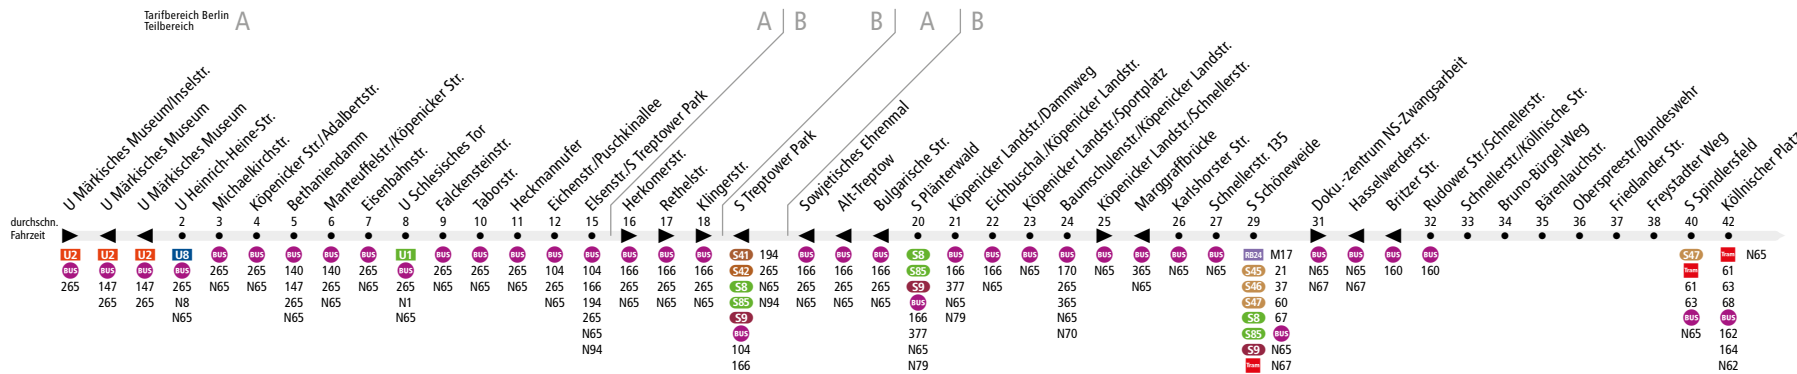

165 U Märkisches Museum

↔ Köpenick, Müggelschloßchenweg

i Ab 10.12.2017

Haltestellenverlegung und -umbenennung. Die Haltestelle Marggraffbrücke in Fahrtrichtung Nordwesten wird auf die Nordseite der Marggraffbrücke verschoben. Die Haltestelle in Fahrtrichtung Südosten behält ihren Standort, wird aber in **Köpenicker Landstr./Schnellerstr.** umbenannt.

Haltestellenumbenennung. Die Haltestelle Schnellerstr./Karlshorster Str. wird in **Karlshorster Str.** umbenannt.

Haltestellenumbenennung. Die Haltestellen im Bereich des Rathauses Treptow werden neu geordnet. Die Haltestelle Rathaus Treptow in der Neuen Krugallee und die Haltestelle Am Plänterwald haben sich von der Lage und der Bedienung so entwickelt, dass sie als ein Haltestellenpaar fungieren. Sie werden deshalb unter dem Namen **Rathaus Treptow** zusammengefasst. Die Haltestelle Rathaus Treptow in der Bulgarischen Straße muss in der Folge umbenannt werden. Diese Haltestelle wird deshalb zukünftig **Bulgarische Str.** heißen.

Linienweg: Wallstr. – Inselstr. – Köpenicker Str. (zurück Köpenicker Str. – Neue Jakobstr. – Neue Roßstr. – Wallstr.) – Schlesische Str. – Vor dem Schlesischen Tor – Puschkinallee – Bouchéstr. – Puschkinallee – Elsenstr. – Am Treptower Park – Köpenicker Landstr. (zurück: Köpenicker Landstr. – Bulgarische Str. – Alt-Treptow – Puschkinallee – Vor dem Schlesischen Tor) – Schnellerstr. – Schnellerstraße – Michael-Brückner-Straße – Britzer Straße – Schnellerstraße (zurück: Schnellerstraße – Hasselwerderstraße – Michael-Brückner-Straße) – Oberspreestraße – Müggelheimer Straße – Wendenschloßstraße – Salvador-Allende-Straße – Müggelschloßchenweg