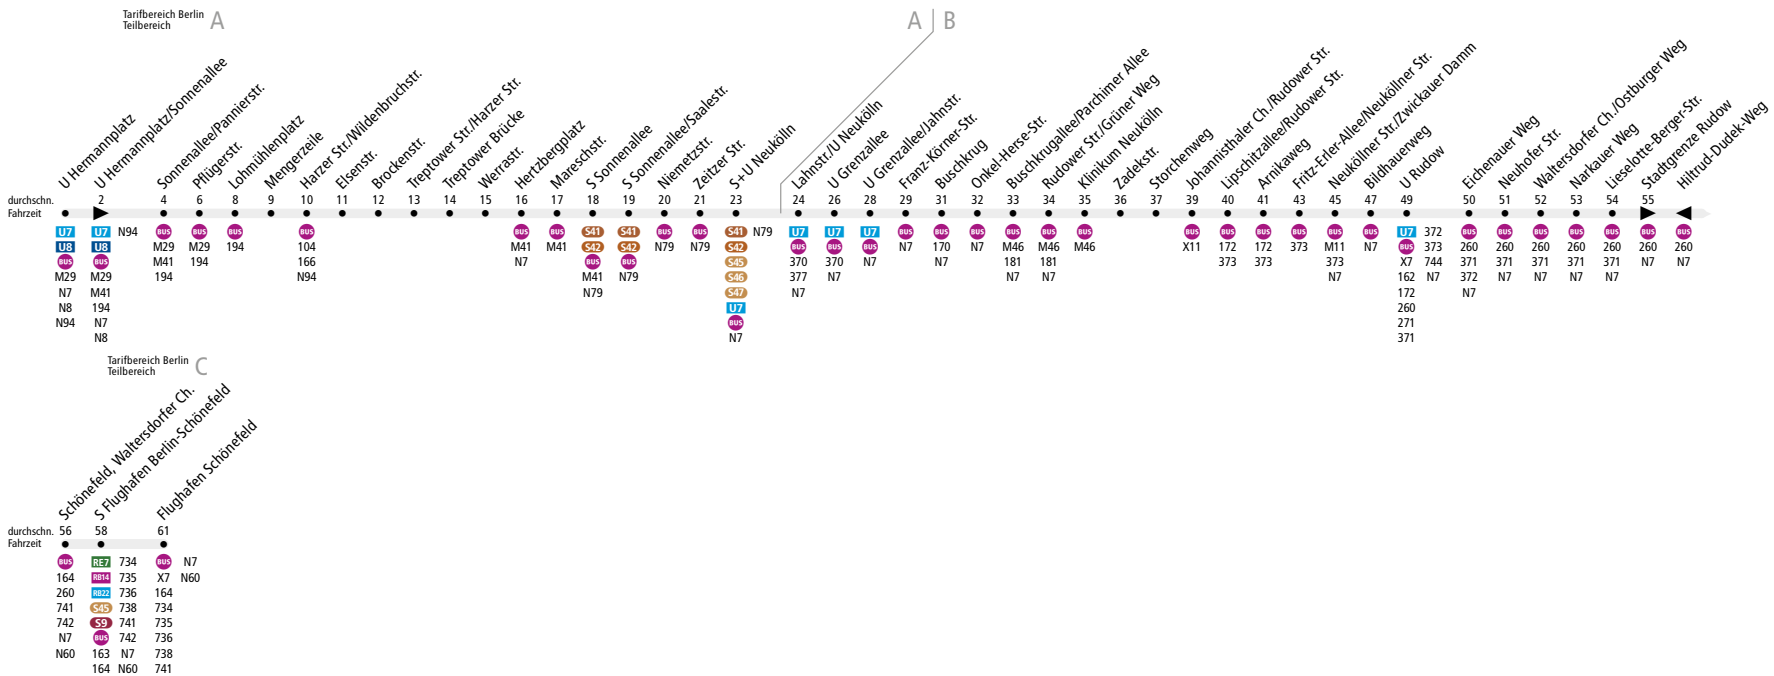

BUS 171 U Hermannplatz ↔ Flughafen Schönefeld (Airport)

Linienweg: Hermannplatz - Sonnenallee (zurück: Sonnenallee - Reuterstraße - Karl-Marx-Straße - Hermannplatz) - Pannierstraße - Maybachufer - Lohmühlenbrücke - Lohmühlenplatz - Harzer Straße - Treptower Straße - Sonnenallee - Saalestraße - Karl-Marx-Straße - Buschkrugallee - Rudower Straße - Neuköllner Straße - Waltersdorfer Chaussee - Waltersdorfer Chaussee (Schönefeld) - Bahnhofsvorplatz S Flughafen Berlin-Schönefeld - Mittelstraße - Straße zum Flughafen - Vorplatz Flughafen Schönefeld (zurück: Vorplatz Flughafen Schönefeld - Flughafenausfahrt - Waltersdorfer Chaussee - Bahnhofsvorplatz S Flughafen Berlin-Schönefeld - Mittelstraße - Waltersdorfer Chaussee)

	Mo - Fr ca.						Sa ca.				So ca.		
	4:30 - 5:00	5:00 - 7:00	7:00 - 9:30	9:30 - 14:00	14:00 - 18:30	18:30 - 0:30	5:30 - 7:00	7:00 - 12:00	12:00 - 17:00	17:00 - 0:30	7:00 - 7:30	7:30 - 0:30	
U Hermannplatz ▶ S Sonnenallee	-	20					-	20				20	
S Sonnenallee ▶ U Rudow	20		10	20	10	20	-	20	10	20	20		
U Rudow ▶ Flughafen Schönefeld	20						20				-	20	
Flughafen Schönefeld ▶ U Rudow	20						20				20		
U Rudow ▶ S Sonnenallee	20		10	20	10	20	-	20	10	20	20		
S Sonnenallee ▶ U Hermannplatz	20						20				20		