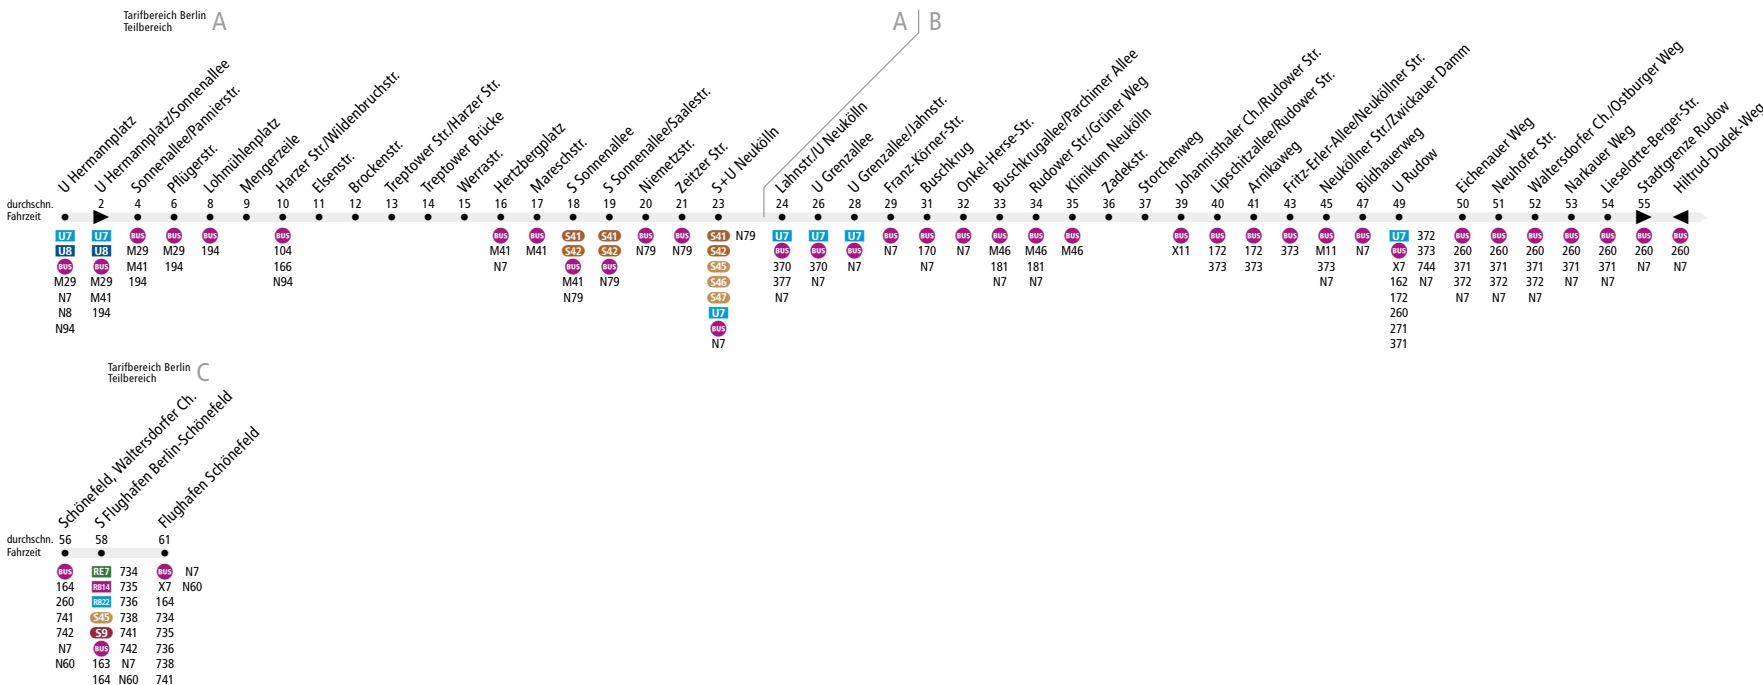

BUS 171 U Hermannplatz ↔ Flughafen Schönefeld (Airport)

Linienweg: Hermannplatz - Sonnenallee (zurück: Sonnenallee - Reuterstraße - Karl-Marx-Straße - Hermannplatz) - Pannierstraße - Maybachufer - Lohmühlenbrücke - Lohmühlenplatz - Harzer Straße - Treptower Straße - Sonnenallee - Saalestraße - Karl-Marx-Straße - Buschkrugallee - Rudower Straße - Neuköllner Straße - Alt-Rudow - Groß-Ziethener Chaussee - Waltersdorfer Chaussee - Waltersdorfer Chaussee (Schönefeld) - Bahnhofsvorplatz 5 Flughafen Berlin-Schönefeld - Mittelstraße - Straße zum Flughafen - Vorplatz Flughafen Schönefeld (zurück: Vorplatz Flughafen Schönefeld - Flughafenausfahrt - Waltersdorfer Chaussee - Bahnhofsvorplatz 5 Flughafen Berlin-Schönefeld - Mittelstraße - Waltersdorfer Chaussee)

	Mo - Fr ca.						Sa ca.				So ca.		
	4:30 - 5:00	5:00 - 7:00	7:00 - 9:30	9:30 - 14:00	14:00 - 18:30	18:30 - 0:30	5:30 - 7:00	7:00 - 12:00	12:00 - 17:00	17:00 - 0:30	6:30 - 7:00	7:00 - 0:30	
U Hermannplatz ▶ S Sonnenallee	-	20					-	20				-	20
S Sonnenallee ▶ U Rudow	20		10	20	10	20	-	20	10	20	-	20	
U Rudow ▶ Flughafen Schönefeld	20						20				20		
Flughafen Schönefeld ▶ U Rudow	20						20				-	20	
U Rudow ▶ S Sonnenallee	20		10	20	10	20	-	20	10	20	-	20	
S Sonnenallee ▶ U Hermannplatz	20						20				-	20	