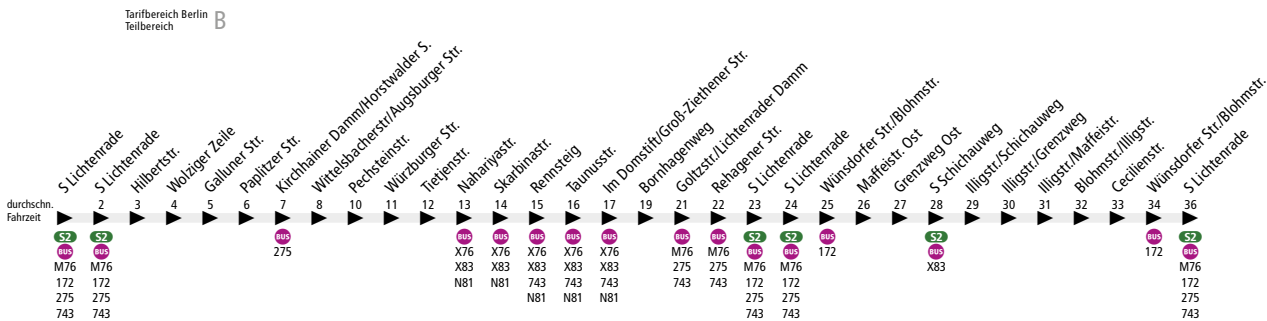

**BUS 175** Ringlinie: S Lichtenrade ▶ Nahariyastr. ▶ S Lichtenrade  
 (▶ Illigstr. ▶ S Schichauweg ▶ S Lichtenrade)

Linienweg: Pfarrer-Lütkehaus-Platz - Bahnhofstraße - Prinzessinnenstraße - Hilbertstraße - Wolziger Zeile - Horstwalder Straße - Wittelsbacher Straße - Aschaffburger Straße - Tietjenstraße - Nahariyastraße - Groß-Ziethener Straße - Im Domstift - Goltzstraße - Bahnhofstraße - Prinzessinnenstraße - Wünsdorfer Straße - Schichauweg - Illigstraße - Blohmstraße - Wünsdorfer Straße - Prinzessinnenstraße - Bahnhofstraße - Pfarrer-Lütkehaus-Platz

|   | Mo - Fr ca. |             |             |              |               | Sa ca.      |              |              | So ca.      |
|---|-------------|-------------|-------------|--------------|---------------|-------------|--------------|--------------|-------------|
|   | 5:00 - 5:30 | 5:30 - 6:00 | 6:00 - 8:00 | 8:00 - 21:00 | 21:00 - 23:30 | 7:00 - 8:00 | 8:00 - 15:30 | 15:30 - 0:30 | 7:00 - 0:00 |
| S Lichtenrade ▶ Nahariyastr. ▶ S Lichtenrade  | 20          |             | 10*         | 20           |               |             | 20           |              | 20          |
| S Lichtenrade ▶ S Schichauweg ▶ S Lichtenrade | -           |             | 20          |              | -             | -           | 20           | -            | -           |

\* In den Schulferien im 20-Minuten-Takt