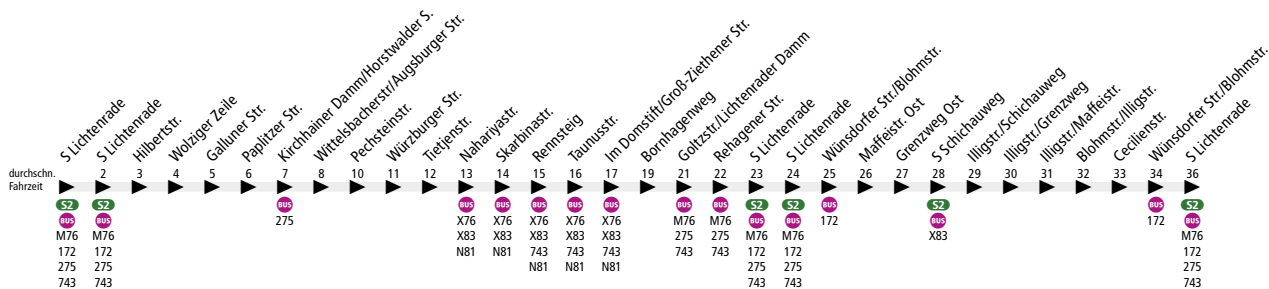

175 Ringlinie: S Lichtenrade ▶ Nahariyastr. ▶ S Lichtenrade (▶ Illigstr. ▶ S Schichauweg ▶ S Lichtenrade)

Tarifbereich Berlin
Teilbereich B

Linienweg: Pfarrer-Lütkehaus-Platz - Bahnhofstraße - Prinzessinnenstraße - Hilbertstraße - Wolziger Zeile - Horstwälder Straße - Wittelsbacher Straße - Aschaffenburg Straße - Tietjenstraße - Nahariyastraße - Groß-Ziethener Straße - Im Domstift - Goltzstraße - Bahnhofstraße - Prinzessinnenstraße - Wünsdorfer Straße - Schichauweg - Illigstraße - Blöhmstraße - Wünsdorfer Straße - Prinzessinnenstraße - Bahnhofstraße - Pfarrer-Lütkehaus-Platz

	Mo - Fr ca.					Sa ca.			So ca.
	5:00 - 5:30	5:30 - 6:00	6:00 - 8:00	8:00 - 21:00	21:00 - 23:30	7:00 - 8:00	8:00 - 15:30	15:30 - 0:30	7:00 - 0:00
S Lichtenrade ▶ Nahariyastr. ▶ S Lichtenrade	20		10*	20			20		20
S Lichtenrade ▶ S Schichauweg ▶ S Lichtenrade	-		20		-	-	20	-	-