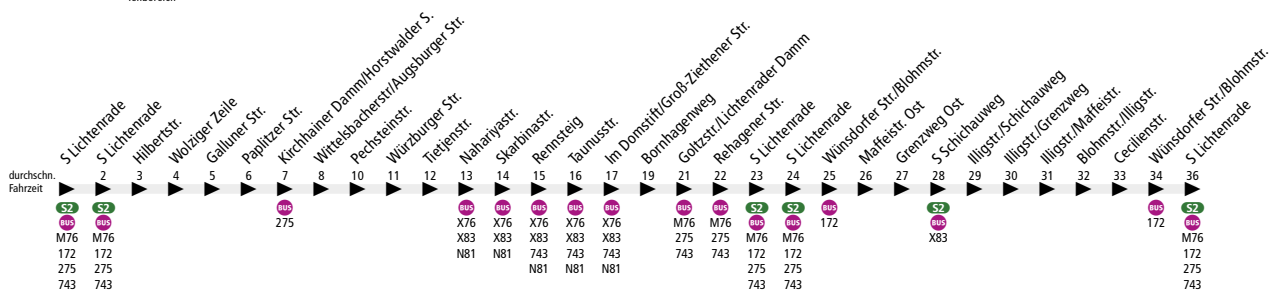

**BUS 175** Ringlinie: S Lichtenrade ▶ Nahariyastr. ▶ S Lichtenrade  
 (▶ Illigstr. ▶ S Schichauweg ▶ S Lichtenrade)

Tarifbereich Berlin  
 Teilbereich B

Linienweg: Pfarrer-Lütkehaus-Platz - Bahnhofstraße - Prinzessinnenstraße - Hilbertstraße - Wolziger Zeile - Horstwalder Straße - Wittelsbacher Straße - Aschaffburger Straße - Tietjenstraße - Nahariyastraße - Groß-Ziethener Straße - Im Domstift - Goltzstraße - Bahnhofstraße - Prinzessinnenstraße - Wünsdorfer Straße - Schichauweg - Illigstraße - Blohmstraße - Wünsdorfer Straße - Prinzessinnenstraße - Bahnhofstraße - Pfarrer-Lütkehaus-Platz

	Mo - Fr ca.					Sa ca.			So ca.
	5:00 - 5:30	5:30 - 6:00	6:00 - 8:00	8:00 - 21:00	21:00 - 23:30	7:00 - 8:00	8:00 - 15:30	15:30 - 0:30	7:00 - 0:00
S Lichtenrade ▶ Nahariyastr. ▶ S Lichtenrade	20		10*	20			20		20
S Lichtenrade ▶ S Schichauweg ▶ S Lichtenrade	-		20		-	-	20	-	-