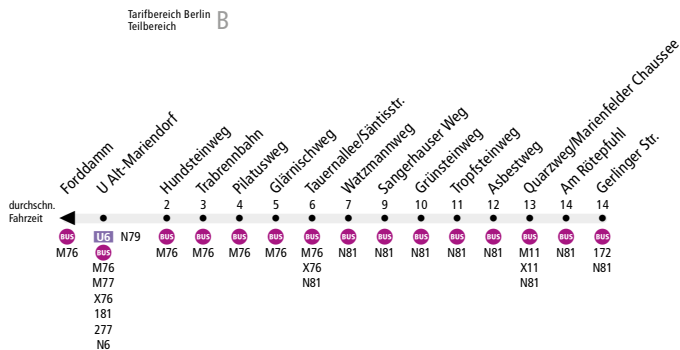

BUS 179 U Alt-Mariendorf ↔ Buckow, Gerlinger Str.

Linienweg: Mariendorfer Damm (zurück: Mariendorfer Damm - Alt-Mariendorf - Forchdamm) - Tauernallee - Quarzweg - Drusenheimer Weg

	Mo - Fr ca.						Sa ca.	So ca.
	5:00 - 7:00	7:00 - 9:00	9:00 - 12:30	12:30 - 14:00	14:00 - 18:00	18:00 - 0:00	5:30 - 0:00	7:00 - 0:00
U Alt-Mariendorf ▶ Gerlinger Str.	20	10*	20	10*	10	20	20	20
Gerlinger Str. ▶ U Alt-Mariendorf	20	10*	20	10*	10	20	20	20

* in den Schulferien im 20-Minuten-Takt