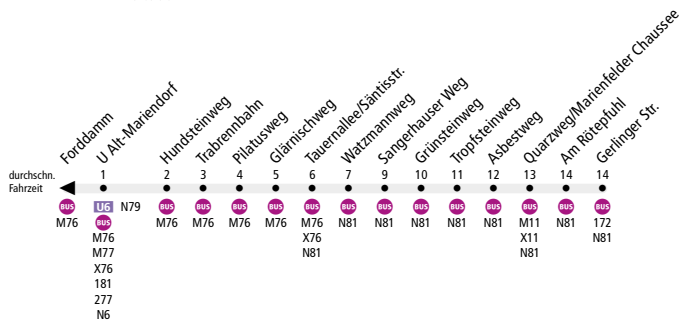

BUS 179 U Alt-Mariendorf ↔ Buckow, Gerlinger Str.

Tarifbereich Berlin Teilbereich B

Linienweg: Mariendorfer Damm (zurück: Mariendorfer Damm - Alt-Mariendorf - Forchdamm) - Tauernallee - Quarzweg - Drusenheimer Weg

	Mo - Fr ca.						Sa ca.	So ca.
	5:00 - 7:00	7:00 - 9:00	9:00 - 12:30	12:30 - 14:00	14:00 - 18:00	18:00 - 0:00	5:30 - 0:00	7:00 - 0:00
U Alt-Mariendorf ▶ Gerlinger Str.	20	10*	20	10*	10	20	20	20
Gerlinger Str. ▶ U Alt-Mariendorf	20	10*	20	10*	10	20	20	20