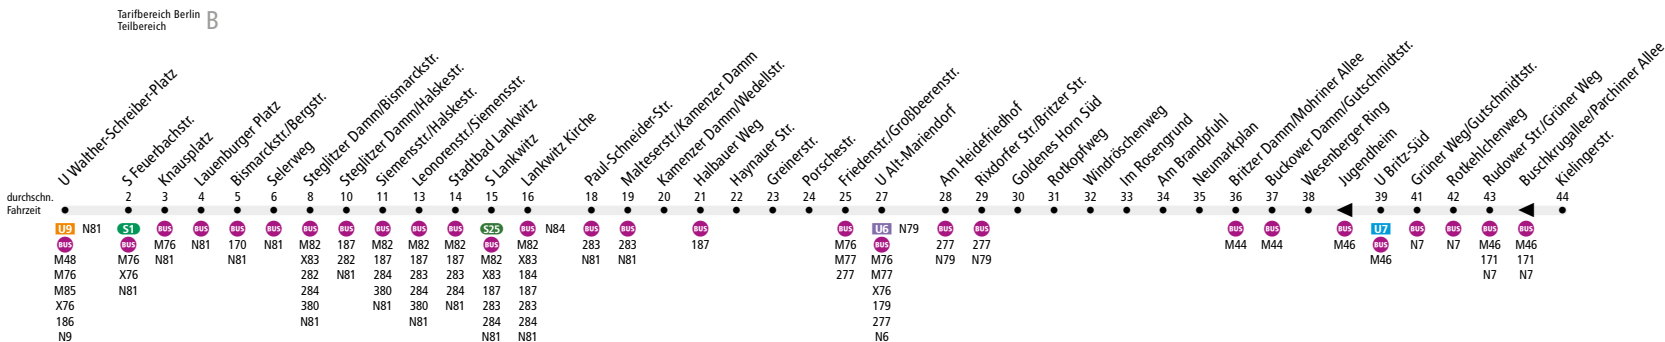

**BUS 181** U Walther-Schreiber-Platz ↔ Britz, Kielingerstr.

Linienweg: Bundesallee - Walther-Schreiber-Platz - Schöneberger Straße - Feuerbachstraße - Bismarckstraße - Steglitzer Damm - Halskestraße - Siemensstraße - Leonorenstraße - Paul-Schneider-Straße - Kamerzener Damm - Lankwitzer Straße - Friedenstr. - Reißeckstraße - Britzer Straße (zurück: Britzer Straße - Alt-Mariendorf - Großbeerenstraße - Lankwitzer Straße) - Mohriner Allee - Buckower Damm - Gutschmidtstraße - Grüner Weg - Kielingerstraße (zurück: Kielingerstraße - Parchimer Allee - Buschkrugallee - Grüner Weg)

	Mo - Fr ca.								
	4:30 - 6:00	6:00 - 6:30	6:30 - 7:00	7:00 - 9:00	9:00 - 13:00	13:00 - 18:00	18:00 - 20:30	20:30 - 23:30	23:30 - 0:30
U Walther-Schreiber-Platz ▶ S Lankwitz	20		10	5*		10		20	
S Lankwitz ▶ Lankwitz Kirche	20		10	5*		10		20	
Lankwitz Kirche ▶ U Alt-Mariendorf	20			10				20	
U Alt-Mariendorf ▶ Buckower Damm/Gutschmidtstr.°		20		10		20	10	20	-
Buckower Damm/Gutschmidtstr.° ▶ Kielingerstr.				20					-
Kielingerstr. ▶ Buckower Damm/Gutschmidtstr.°				20					-
Buckower Damm/Gutschmidtstr.° ▶ U Alt-Mariendorf	20		10		20	10	20		-
U Alt-Mariendorf ▶ Lankwitz Kirche	20			10				20	
Lankwitz Kirche ▶ S Lankwitz	20		10	5*		10		20	
S Lankwitz ▶ U Walther-Schreiber-Platz	20		10	5*		10		20	