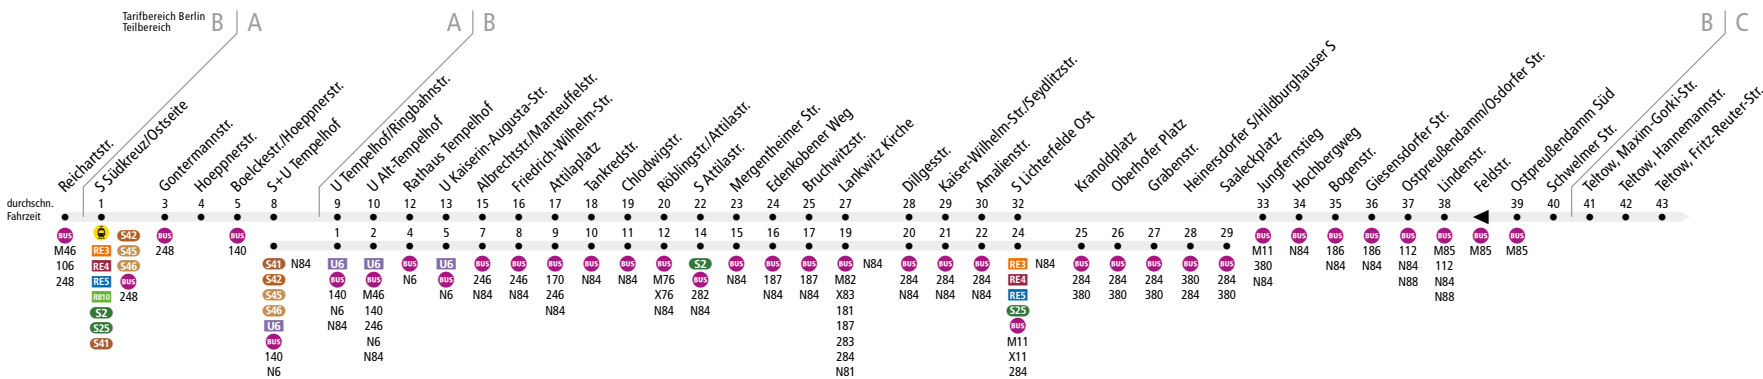

BUS 184 (S Südkreuz ↔) S+U Tempelhof ↔ Teltow, Warthestr. oder Lichterfelde, Saaleckplatz

i Ab 03.09.2017

Linienverlängerung. Die Fahrten, die in der Hauptverkehrszeit Mo - Fr zwischen ca. 7:00 und 10:00 Uhr sowie zwischen ca. 14:00 und 18:30 Uhr vom S-Bahnhof Lichterfelde Ost zum Oberhofer Platz aussetzen, werden um drei Haltestellen verlängert und setzen zukünftig zum Saaleckplatz aus.

	Mo - Fr ca.									
	4:30 - 5:00	5:00 - 6:00	6:00 - 7:00	7:00 - 18:00	18:00 - 19:00	19:00 - 20:00	20:00 - 21:00	21:00 - 21:30	21:30 - 0:00	0:00 - 0:30
S Südkreuz/Ostseite → S+U Tempelhof	-	-	-	20	-	-	-	-	-	-
S+U Tempelhof → S Lichterfelde Ost*	20	-	-	10	-	-	-	20	-	-
S Lichterfelde Ost* → Lindenstr.	-	-	-	-	20	-	-	-	60	-
Lindenstr. → Teltow, Warthestr.	-	-	-	-	20	-	-	-	60	-
Teltow, Warthestr. → Lindenstr.	-	-	-	-	20	-	-	-	60	-
Lindenstr. → S Lichterfelde Ost*	-	-	-	-	-	20	-	-	60	-
S Lichterfelde Ost* → S+U Tempelhof	-	-	-	20	-	-	-	-	-	20
S+U Tempelhof → S Südkreuz/Ostseite	-	-	-	-	20	-	-	-	-	-

* am S Lichterfelde Ost endende/beginnende Wagen fahren bis/ab Oberhofer Platz bzw. Saaleckplatz

Linienweg: Reichartstraße - Ballonfahrerweg - Werner-Voß-Damm - Hoepfnerstraße - Tempelhofer Damm - Albrechtstraße - Friedensplatz - Albrechtstraße - Manteuffelstraße - Attilaplatz - Attilastrasse - Kaiser-Wilhelm-Straße - Lankwitzer Straße - Kranoldplatz - Königsberger Straße - Morgensternstraße - Ostpreußendamm - Lichterfelder Allee (Teltow) - Ruhlsdorfer Platz - Potsdamer Straße - Katzbachstraße - Oderstraße - Warthestraße - Potsdamer Straße (zurück: Potsdamer Straße - Neißestraße - Oderstraße)