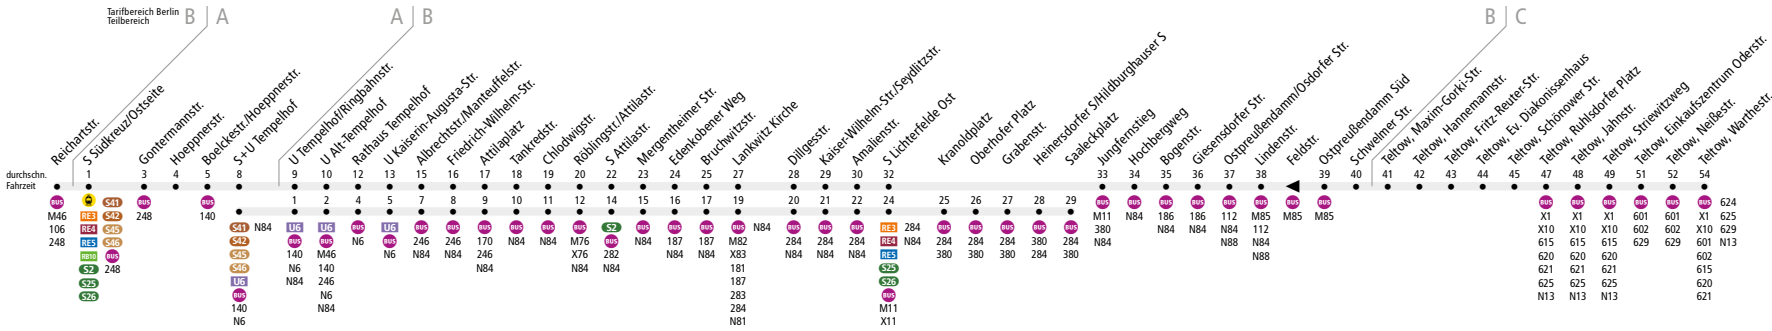

**BUS 184** (S Südkreuz ↔) S+U Tempelhof  
 ↔ Teltow, Warthestr. oder Lichterfelde, Saaleckplatz

Linienweg: Reichartstraße - Ballonfahrerweg - Werner-Voß-Damm - Hoepfnerstraße - Tempelhofer Damm - Albrechtstraße - Friedensplatz - Albrechtstraße - Manteuffelstraße - Attilaplatz - Attilastraße - Kaiser-Wilhelm-Straße - Lankwitzer Straße - Kranoldplatz - Königsberger Straße - Morgensterstraße - Ostpreußendamm - Lichterfelder Allee (Teltow) - Ruhlsdorfer Platz - Potsdamer Straße - Katzbachstraße - Oderstraße - Warthestraße - Potsdamer Straße (zurück: Potsdamer Straße - Neißestraße - Oderstraße)

	Mo - Fr ca.																
	4:30 - 5:00	5:00 - 6:00	6:00 - 6:30	6:30 - 7:00	7:00 - 7:30	7:30 - 9:30	9:30 - 10:00	10:00 - 13:30	13:30 - 14:00	14:00 - 18:00	18:00 - 18:30	18:30 - 19:00	19:00 - 20:00	20:00 - 21:00	21:00 - 21:30	21:30 - 0:00	0:00 - 0:30
S Südkreuz/Osts. → S+U Tempelhof								20									
S+U Tempelhof → S Lichterfelde Ost	20						10								20		
S Lichterfelde Ost → Saaleckplatz				20		20				20							
S Lichterfelde Ost → Lindenstr.								20								60	
Lindenstr. → Teltow, Warthestr.								20								60	
Teltow, Warthestr. → Lindenstr.								20								60	
Lindenstr. → S Lichterfelde Ost								20								60	
Saaleckplatz → S Lichterfelde Ost						20				20							
S Lichterfelde Ost → S+U Tempelhof	20							10							20		
S+U Tempelhof → S Südkreuz/Osts.								20									