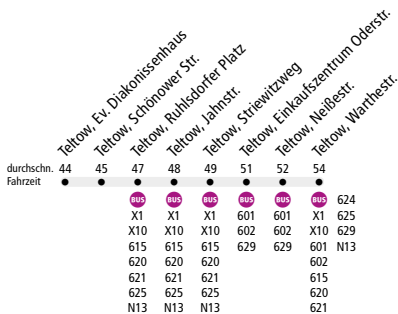

BUS 184 (S Südkreuz ↔) S+U Tempelhof ↔ Teltow, Warthestr. oder Lichterfelde, Saaleckplatz

i Ab 03.09.2017

Linienverlängerung. Die Fahrten, die in der Hauptverkehrszeit Mo - Fr zwischen ca. 7:00 und 10:00 Uhr sowie zwischen ca. 14:00 und 18:30 Uhr vom S-Bahnhof Lichterfelde Ost zum Oberhofer Platz aussetzen, werden um drei Haltestellen verlängert und setzen zukünftig zum Saaleckplatz aus.

	Mo - Fr ca.									
	4:30 - 5:00	5:00 - 6:00	6:00 - 7:00	7:00 - 18:00	18:00 - 19:00	19:00 - 20:00	20:00 - 21:00	21:00 - 21:30	21:30 - 0:00	0:00 - 0:30
S Südkreuz/Ostseite → S+U Tempelhof	-	-	-	20	-	-	-	-	-	-
S+U Tempelhof → S Lichterfelde Ost*	20	-	-	10	-	-	-	20	-	-
S Lichterfelde Ost* → Lindenstr.	-	-	-	-	20	-	-	-	60	-
Lindenstr. → Teltow, Warthestr.	-	-	-	-	20	-	-	-	60	-
Teltow, Warthestr. → Lindenstr.	-	-	-	-	20	-	-	-	60	-
Lindenstr. → S Lichterfelde Ost*	-	-	-	-	-	20	-	-	60	-
S Lichterfelde Ost* → S+U Tempelhof	-	-	-	20	-	-	-	-	-	20
S+U Tempelhof → S Südkreuz/Ostseite	-	-	-	-	20	-	-	-	-	-

* am S Lichterfelde Ost endende/beginnende Wagen fahren bis/ab Oberhofer Platz bzw. Saaleckplatz

	Sa ca.										So ca.				
	5:30 - 6:00	6:00 - 9:00	9:00 - 10:00	10:00 - 18:00	18:00 - 19:00	19:00 - 21:00	21:00 - 21:30	21:30 - 0:00	0:00 - 0:30	7:00 - 9:00	9:00 - 21:00	21:00 - 21:30	21:30 - 0:00	0:00 - 0:30	
S Südkreuz/Ostseite → S+U Tempelhof	-	-	-	20	-	-	-	-	-	-	-	-	-	-	
S+U Tempelhof → S Lichterfelde Ost*	20	-	-	10	-	-	-	20	-	-	-	20	-	-	
S Lichterfelde Ost* → Lindenstr.	-	60	-	20	-	-	-	60	-	60	20	60	-	-	
Lindenstr. → Teltow, Warthestr.	-	60	-	20	-	-	-	60	-	60	-	-	-	-	
Teltow, Warthestr. → Lindenstr.	-	60	-	20	-	-	-	60	-	60	-	-	-	-	
Lindenstr. → S Lichterfelde Ost*	-	60	-	20	-	-	-	60	-	60	20	60	-	-	
S Lichterfelde Ost* → S+U Tempelhof	20	-	-	10	-	-	-	20	-	-	-	20	-	-	
S+U Tempelhof → S Südkreuz/Ostseite	-	-	-	20	-	-	-	-	-	-	-	-	-	-	