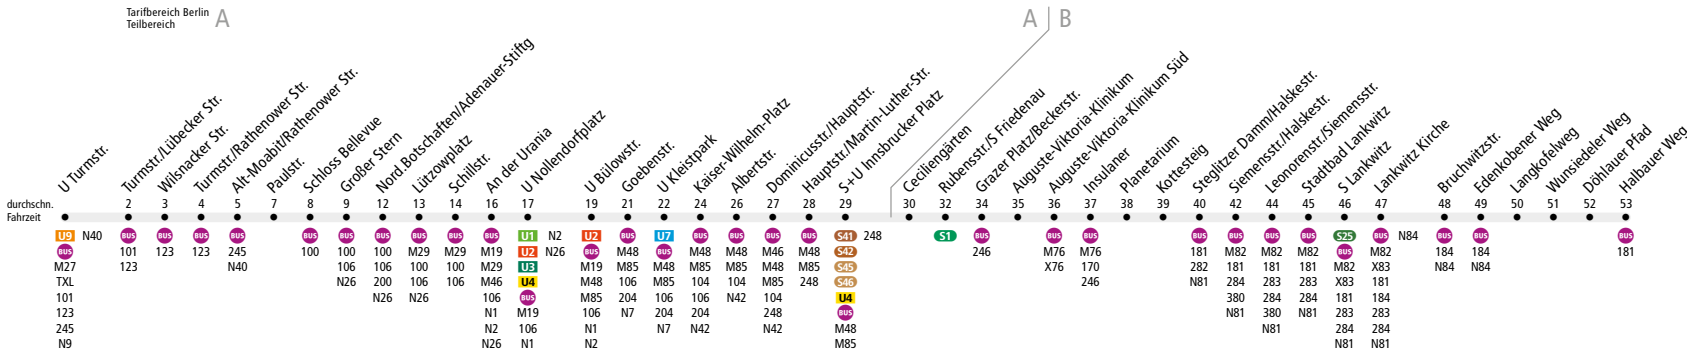

BUS 187 U Turmstr. ↔ Lankwitz, Halbauer Weg

Linienweg: Turmstraße (zurück: Turmstraße - Stromstraße - Alt-Moabit - Thusnelda-Allee - Turmstraße) - Rathenower Straße - Paulstraße - Spreeweg - Großer Stern - Hofjägerallee - Klingelhöferstraße - Lützowplatz - Schillstraße - An der Urania - Kleiststraße - Nollendorfplatz - Bülowstraße - Potsdamer Straße - Hauptstraße - Innsbrucker Platz - Hauptstraße - Rubensstraße - Thorwaldsenstraße - Munsterdamm - Halskestraße - Siemensstraße - Leonorenstraße - Kaiser-Wilhelm-Straße - Alt-Lankwitz - Halbauer Weg - Kamenzer Damm (zurück: Kamenzer Damm - Dittersbacher Weg - Alt-Lankwitz)

* am U Bülowstr. endende/beginnende Wagen fahren bis/von U Kurfürstenstr.

	Sa ca.							So ca.		
	5:00 - 5:30	5:30 - 7:00	7:00 - 10:30	10:30 - 11:00	11:00 - 11:30	11:30 - 20:00	20:00 - 0:30	7:00 - 12:00	12:00 - 20:00	20:00 - 0:30
U Turmstr. ▶ U Bülowstr.*					20				20	
U Bülowstr.* ▶ S+U Innsbrucker Platz			20		10		20	20	10	20
S+U Innsbrucker Platz ▶ Insulaner		20			10		20	20	10	20
Insulaner ▶ S Lankwitz			20		10		20		20	
S Lanwitz ▶ Lankwitz Kirche			20		10		20		20	
Lankwitz Kirche ▶ Halbauer Weg					20				20	
Halbauer Weg ▶ Lankwitz Kirche					20				20	
Lankwitz Kirche ▶ S Lankwitz			20		10		20		20	
S Lankwitz ▶ Insulaner			20		10		20		20	
Insulaner ▶ S+U Innsbrucker Platz			20		10		20	20	10	20
S+U Innsbrucker Platz ▶ U Bülowstr.*			20			10	20	20	10	20
U Bülowstr.* ▶ U Turmstr.					20				20	