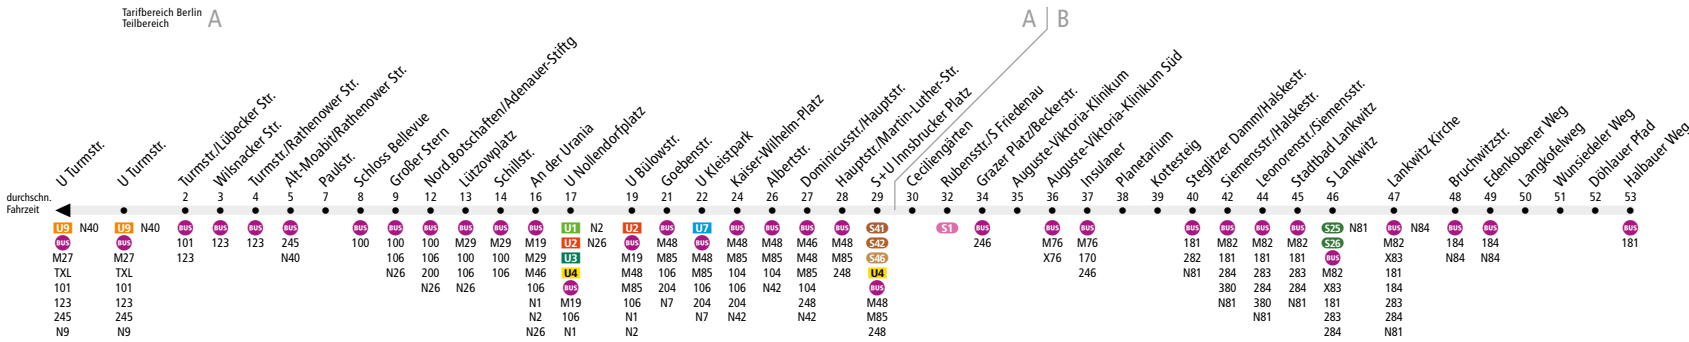

BUS 187 U Turmstr. ↔ Lankwitz, Halbauer Weg

Linienweg: Turmstraße (zurück: Turmstraße - Stromstraße - Alt-Moabit - Thusnelda-Allee - Turmstraße) - Rathenower Straße - Paulstraße - Spreeweg - Großer Stern - Hofjägerallee - Klingelhöferstraße - Lützowplatz - Schillstraße - An der Urania - Kleiststraße - Nollendorfplatz - Bülowstraße - Potsdamer Straße - Hauptstraße - Innsbrucker Platz - Hauptstraße - Rubensstraße - Thorwaldsenstraße - Munsterdamm - Halskestraße - Siemensstraße - Leonorenstraße - Kaiser-Wilhelm-Straße - Alt-Lankwitz - Halbauer Weg - Kamenzer Damm (zurück: Kamenzer Damm - Dittersbacher Weg - Alt-Lankwitz)

	Mo - Fr ca.									Sa ca.						So ca.			
	4:30 - 6:30	6:30 - 7:00	7:00 - 9:00	9:00 - 13:00	13:00 - 14:00	14:00 - 17:00	17:00 - 20:00	20:00 - 20:30	20:30 - 0:30	5:00 - 5:30	5:30 - 7:00	7:00 - 10:30	10:30 - 11:00	11:00 - 11:30	11:30 - 20:00	20:00 - 0:30	7:00 - 12:00	12:00 - 20:00	20:00 - 0:30
U Turmstr. ▶ U Bülowstr.*	20	10	20			10		20		-		20				20			
U Bülowstr.* ▶ S+U Innsbrucker Pl.	20	10	20			10		20		-		20				20	10	20	
S+U Innsbrucker Pl. ▶ Insulaner	20	10	5	10		5	10	20		20		10				20	10	20	
Insulaner ▶ Lankwitz Kirche	20			10				20		-	20	10				20	20		
Lankwitz Kirche ▶ Halbauer Weg	20		10	20		10			20	-	20						20		
Halbauer Weg ▶ Lankwitz Kirche	20	10	20		10			20		-	20						20		
Lankwitz Kirche ▶ Insulaner	20		10				20			-	20				10				20
Insulaner ▶ S+U Innsbrucker Pl.	20	10	5	10		5	10	20		-	20				10	20	20	10	20
S+U Innsbrucker Pl. ▶ U Bülowstr.*	20		10	20	10			20		-	20				10	20	20	10	20
U Bülowstr.* ▶ U Turmstr.	20		10	20	10			20		-	20						20		

* am U Bülowstr. endende/beginnende Wagen fahren bis/von U Kurfürstenstr.