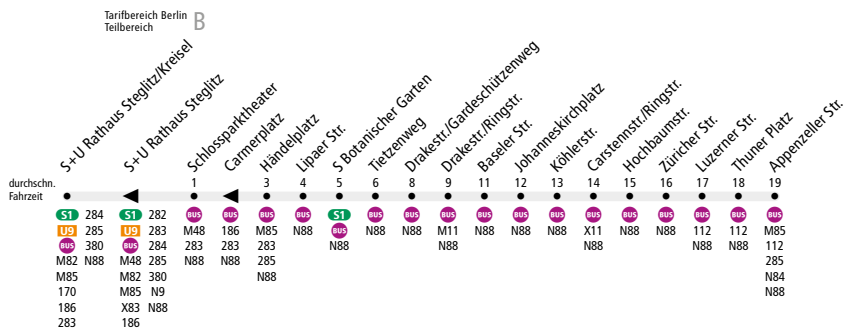

BUS 188 S+U Rathaus Steglitz ↔ Lichterfelde, Appenzeller Str.

Linienweg: Steglitzer Kreisel - Kuhlighshofstraße - Wolfensteindamm (zurück: Wolfensteindamm - Schloßstraße - Albrechtstraße - Kuhlighshofstraße - Steglitzer Kreisel) - Hindenburgdamm - Gardeschützenweg - Drakestraße - Ringstraße - Carstennstraße - Luzerner Straße - Thuner Platz - Appenzeller Straße (zurück: Goerzallee - Luzerner Straße - Thuner Platz)

	Mo - Fr ca					Sa ca.	So ca.
	5:30 - 7:00	7:00 - 9:00	9:00 - 15:00	15:00 - 18:00	18:00 - 0:30	5:30 - 0:30	7:00 - 0:30
S+U Rathaus Steglitz/Kreisel ▶ Appenzeller Str.	20	10	20	10	20	20	20
Appenzeller Str. ▶ S+U Rathaus Steglitz	20	10	20	10	20	20	20