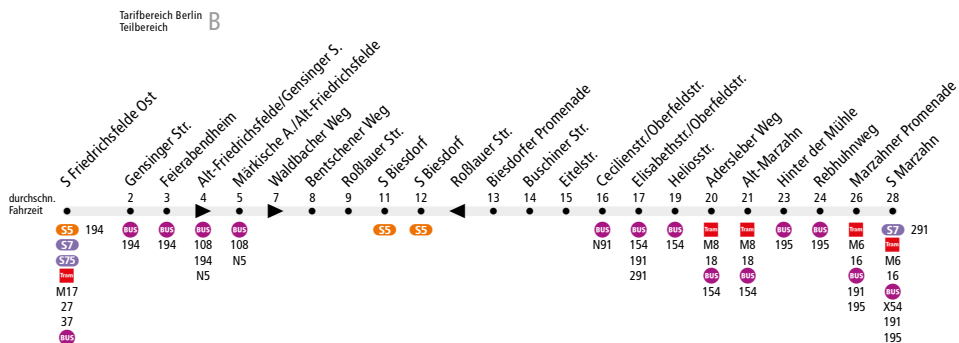

BUS 192 S Friedrichsfelde Ost ↔ S Marzahn

Linienweg: Bahnhofsvorplatz S Friedrichsfelde Ost - Seddiner Straße - Marzahner Chaussee - Gensinger Straße - Alt-Friedrichsfelde - Märkische Allee - Bentschener Weg - Oberfeldstraße - Schleife S Biesdorf - Oberfeldstraße - Elisabethstraße - Allee der Kosmonauten - Landsberger Allee - Marzahner Promenade - Wendeschleife S Marzahn

	Mo - Fr ca.							Sa ca.		So ca.		
	4:30 - 5:00	5:00 - 6:00	6:00 - 8:00	8:00 - 13:00	13:00 - 17:00	17:00 - 0:00	0:00 - 0:30	5:30 - 0:00	0:00 - 0:30	5:30 - 7:00	7:00 - 0:00	0:00 - 0:30
S Friedrichsfelde Ost ▶ S Biesdorf			20				-	20	-	30	20	-
S Biesdorf ▶ S Marzahn	-	20	10*	20	10**	20		20		30	20	
S Marzahn ▶ S Biesdorf	20		10*	20	10**	20	-	20	-	30	20	-
S Biesdorf ▶ S Friedrichsfelde Ost			20					20		30	20	

* in den Schulferien im 20-Minuten-Takt

** in den Sommerferien im den 20-Minuten-Takt