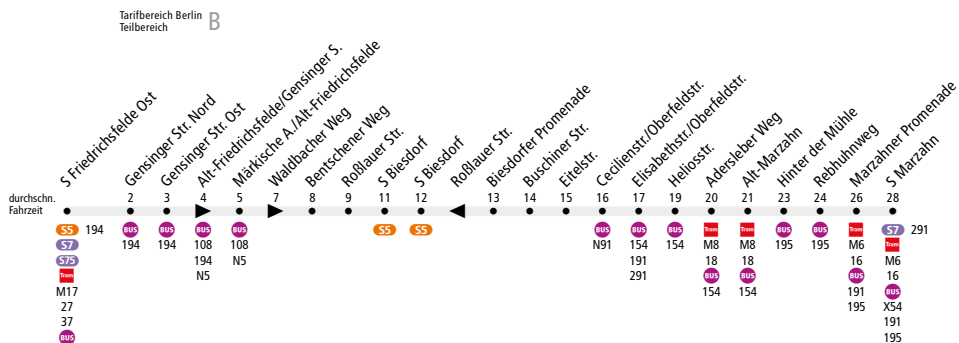

BUS 192 S Friedrichsfelde Ost ↔ S Marzahn

Ab 10.12.2017

Haltestellenumbenennung. Die Haltestelle Gensinger Str. wird in **Gensinger Str. Nord** und die Haltestelle Feierabendheim in **Gensinger Str. Ost** umbenannt.

Linienweg: Bahnhofsvorplatz S Friedrichsfelde Ost - Seddiner Straße - Marzahner Chaussee - Gensinger Straße - Alt-Friedrichsfelde - Märkische Allee - Bentschener Weg - Oberfeldstraße - Schleife S Biesdorf - Oberfeldstraße - Elisabethstraße - Allee der Kosmonauten - Landsberger Allee - Marzahner Promenade - Wendeschleife S Marzahn

	Mo - Fr ca.							Sa ca.		So ca.		
	4:30 - 5:00	5:00 - 6:00	6:00 - 8:00	8:00 - 13:00	13:00 - 17:00	17:00 - 0:00	0:00 - 0:30	5:30 - 0:00	0:00 - 0:30	5:30 - 7:00	7:00 - 0:00	0:00 - 0:30
S Friedrichsfelde Ost ▶ S Biesdorf			20				-	20	-	30	20	-
S Biesdorf ▶ S Marzahn	-	20	10*	20	10**	20		20		30	20	
S Marzahn ▶ S Biesdorf	20		10*	20	10**	20	-	20	-	30	20	-
S Biesdorf ▶ S Friedrichsfelde Ost			20					20		30	20	