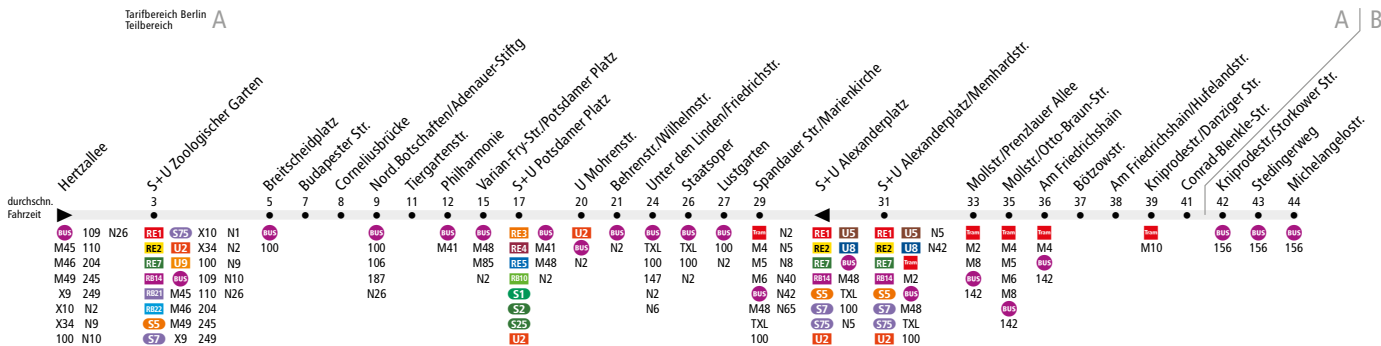

BUS 200 S+U Zoologischer Garten
 ↔ Prenzlauer Berg, Michelangelostr.

i Ab 23.04.2017 (zusätzlich zu den Angaben in der untenstehenden Tabelle)

Taktverdichtung. In der Zeit von ca. 21:30 bis 22:30 Uhr/bzw. 23:00 Uhr (je nach Fahrtrichtung) wird der Streckenabschnitt S+U Alexanderplatz ↔ Prenzlauer Berg, Michelangelostr. nur im 20-Minuten-Takt bedient. Aufgrund des gestiegenen Verkehrsaufkommens verkehrt die Linie künftig im 10-Minuten-Takt.

Linienweg: Hertzallee - Hardenbergplatz - Hardenbergstraße (zurück: Hardenbergstraße) - Budapeststraße - Olof-Palme-Platz - Budapeststraße - Stülerstraße - Tiergartenstraße - Herbert-von-Karajan-Straße - Scharounstraße - Potsdamer Straße - Potsdamer Platz - Leipziger Platz - Leipziger Straße - Wilhelmstraße - Behrenstraße - Glinkastraße - Unter den Linden - Schloßplatz - Karl-Liebknecht-Straße - Mollstraße - Otto-Braun-Straße - Am Friedrichshain - Kniprodestraße - Michelangelostraße - Hanns-Eisler-Straße

	Mo - Fr ca.						
	4:30 - 5:00	5:00 - 6:30	6:30 - 7:00	7:00 - 8:00	8:00 - 21:30	21:30 - 22:30	22:30 - 0:30
S+U Zoologischer Garten ▶ S+U Brandenburger Tor/Glinkastr.			20			10	20
S+U Brandenburger Tor/Glinkastr. ▶ S+U Alexanderplatz/Memhardstr.	-		20		10		20
S+U Alexanderplatz/Memhardstr. ▶ Michelangelostr.	-		20		10		20
Michelangelostr. ▶ S+U Alexanderplatz	-	20		10			20
S+U Alexanderplatz ▶ S+U Brandenburger Tor/Glinkastr.	-	20		10			20
S+U Brandenburger Tor/Glinkastr. ▶ S+U Zoologischer Garten	-		20		10		20