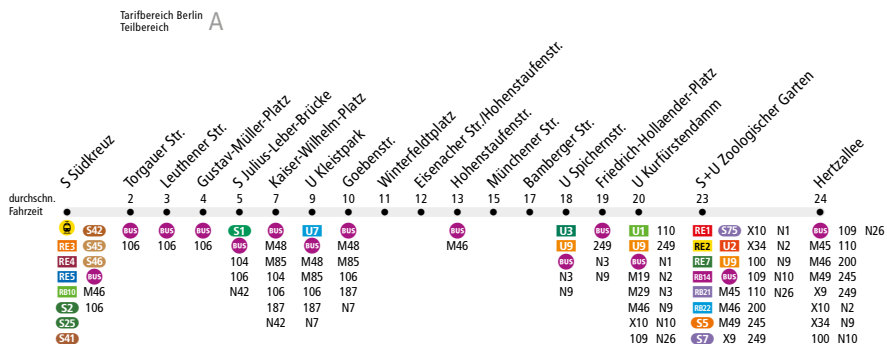

BUS 204 S Südkreuz ↔ S+U Zoologischer Garten

Linienweg: Hildegard-Knef-Platz - Wilhelm-Kabus-Straße - Torgauer Straße - Leberstraße (zurück: Leberstraße - Leuthener Straße - Gotenstraße - Torgauer Straße) - Kolonnenstraße - Hauptstraße - Potsdamer Straße - Pallasstraße - Hohenstaufenstraße - Nachodstraße - Bundesallee - Joachimstaler Straße - Hardenbergplatz - Hertzallee

	Mo - Fr ca.	Sa ca.
	6:00 - 20:00	9:00 - 18:00
S Südkreuz ▶ S+U Zoologischer Garten	20	20
S+U Zoologischer Garten ▶ S Südkreuz	20	20