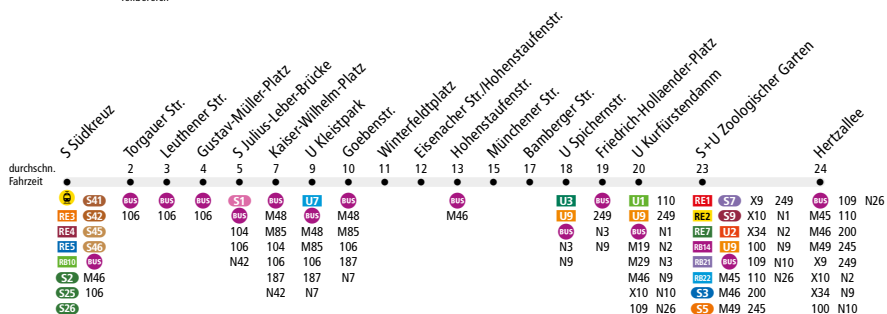

BUS 204 S Südkreuz ↔ S+U Zoologischer Garten

Tarfbereich Berlin Teilbereich A

Linienweg: Hildegard-Knef-Platz - Wilhelm-Kabus-Straße - Torgauer Straße - Leberstraße (zurück: Leberstraße - Leuthener Straße - Gotenstraße - Torgauer Straße) - Kolonnenstraße - Hauptstraße - Potsdamer Straße - Pallasstraße - Hohenstaufenstraße - Nachodstraße - Bundesallee - Joachimstaler Straße - Hardenbergplatz - Hertzallee

	Mo - Fr ca.	Sa ca.
	6:00 - 20:00	9:00 - 18:00
S Südkreuz ▶ S+U Zoologischer Garten	20	20
S+U Zoologischer Garten ▶ S Südkreuz	20	20