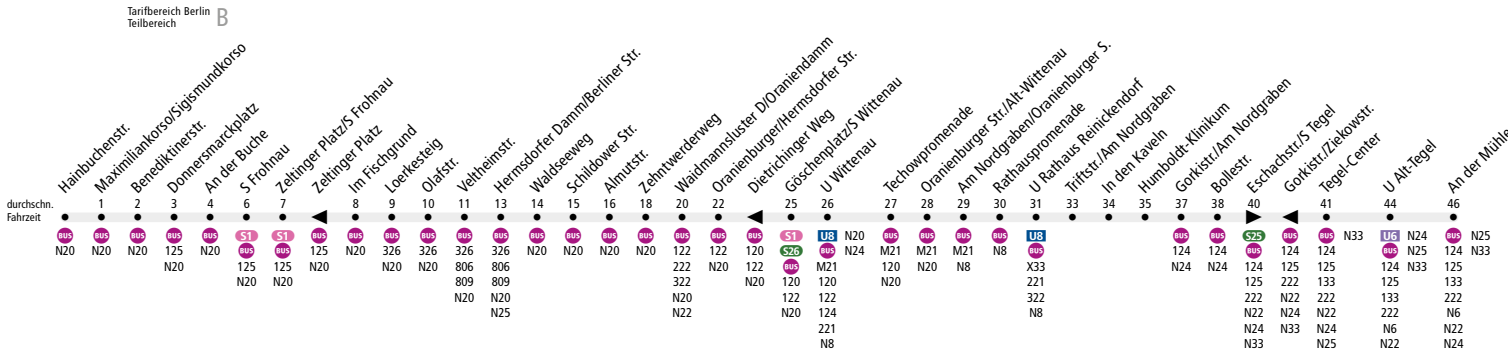

BUS 220 Frohnau, Hainbuchenstr. ◀▶ Humboldt-Klinikum
(◀▶ U Alt-Tegel)

Bitte beachten: Wegen grundhaftem Straßenausbau ist die Oranienburger Straße zwischen Göschenplatz und Wittenauer Straße nur einspurig in Richtung Norden befahren. In südlicher Richtung wird die Linie über Oranienburger Straße - Hermsdorfer Straße - Cyclopstraße - Oranienburger Straße umgeleitet.

Linienweg: Maximiliankors - Sigmundkorso - Ludolfingerplatz - Frohnauer Brücke - Zeltinger Platz - Burgfrauenstraße - Berliner Straße - Oranienbaum - Oranienburger Straße - Am Nordgraben - Gorkistraße - Buddestraße - Bernstorffstraße - Karolinenstraße - An der Mühle

	Mo - Fr ca.							
	4:30 - 5:00	5:00 - 9:00	9:00 - 9:30	9:30 - 20:00	20:00 - 21:30	21:30 - 22:00	22:00 - 22:30	22:30 - 0:30
Hainbuchenstr. ▶ Göschenplatz/S Wittenau				20				
Göschenplatz/S Wittenau ▶ U Rathaus Reinickendorf								
U Rathaus Reinickendorf ▶ Humboldt-Klinikum				20				
Humboldt-Klinikum ▶ U Alt-Tegel								
U Alt-Tegel ▶ Humboldt-Klinikum				20				
Humboldt-Klinikum ▶ U Rathaus Reinickendorf								
U Rathaus Reinickendorf ▶ Göschenplatz/S Wittenau				20				
Göschenplatz/S Wittenau ▶ Hainbuchenstr.								

	Sa ca.						So ca.					
	5:30 - 7:00	7:00 - 9:00	9:00 - 20:00	20:00 - 21:30	21:30 - 22:00	22:00 - 22:30	22:30 - 0:30	5:00 - 7:00	7:00 - 21:30	21:30 - 22:00	22:00 - 22:30	22:30 - 0:30
Hainbuchenstr. ▶ Göschenplatz/S Wittenau				20								
Göschenplatz/S Wittenau ▶ U Rathaus Reinickendorf				20								
U Rathaus Reinickendorf ▶ Humboldt-Klinikum				20				EF		20		
Humboldt-Klinikum ▶ U Alt-Tegel				20								
U Alt-Tegel ▶ Humboldt-Klinikum				20								
Humboldt-Klinikum ▶ U Rathaus Reinickendorf				20				EF		20		
U Rathaus Reinickendorf ▶ Göschenplatz/S Wittenau				20					20			
Göschenplatz/S Wittenau ▶ Hainbuchenstr.				20							20	