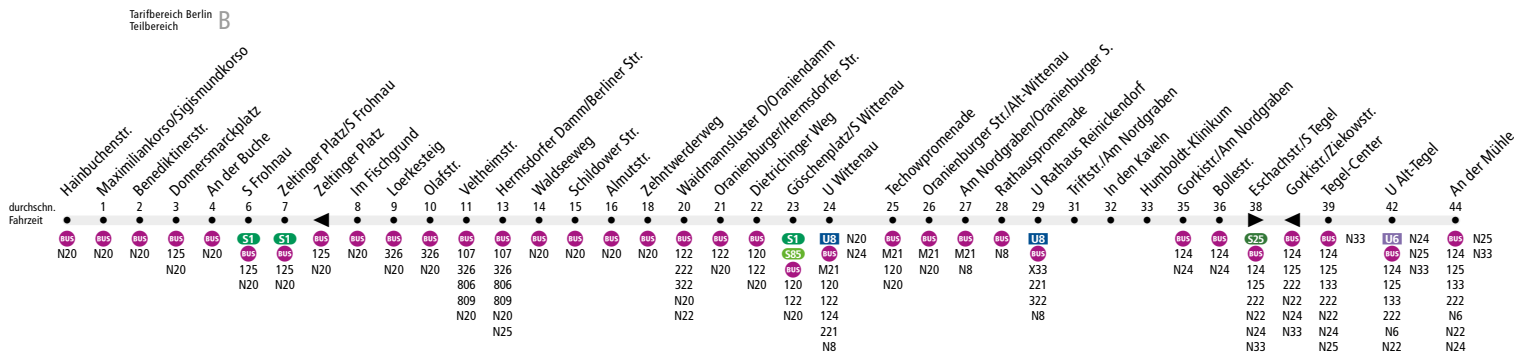

BUS 220 Frohnau, Hainbuchenstr. ◀▶ Humboldt-Klinikum
(◀▶ U Alt-Tegel)

Linienweg: Maximiliankorso - Sigismundkorso - Ludolfingerplatz - Frohnauer Brücke - Zehlinger Platz - Burgfrauenstraße - Berliner Straße - Oranienbaum - Oranienburger Straße - Am Nordgraben - Gorkistraße - Buddestraße - Bernstorffstraße - Karolinenstraße - An der Mühle

	Mo - Fr ca.							
	4:30 - 5:00	5:00 - 9:00	9:00 - 9:30	9:30 - 20:00	20:00 - 21:30	21:30 - 22:00	22:00 - 22:30	22:30 - 0:30
Hainbuchenstr. ▶ Göschenplatz/S Wittenau				20				
Göschenplatz/S Wittenau ▶ U Rathaus Reinickendorf								
U Rathaus Reinickendorf ▶ Humboldt-Klinikum					20			
Humboldt-Klinikum ▶ U Alt-Tegel								
U Alt-Tegel ▶ Humboldt-Klinikum								
Humboldt-Klinikum ▶ U Rathaus Reinickendorf								
U Rathaus Reinickendorf ▶ Göschenplatz/S Wittenau								
Göschenplatz/S Wittenau ▶ Hainbuchenstr.								

	Sa ca.							So ca.				
	5:30 - 7:00	7:00 - 9:00	9:00 - 20:00	20:00 - 21:30	21:30 - 22:00	22:00 - 22:30	22:30 - 0:30	5:00 - 7:00	7:00 - 21:30	21:30 - 22:00	22:00 - 22:30	22:30 - 0:30
Hainbuchenstr. ▶ Göschenplatz/S Wittenau												
Göschenplatz/S Wittenau ▶ U Rathaus Reinickendorf												
U Rathaus Reinickendorf ▶ Humboldt-Klinikum												
Humboldt-Klinikum ▶ U Alt-Tegel												
U Alt-Tegel ▶ Humboldt-Klinikum												
Humboldt-Klinikum ▶ U Rathaus Reinickendorf												
U Rathaus Reinickendorf ▶ Göschenplatz/S Wittenau												
Göschenplatz/S Wittenau ▶ Hainbuchenstr.												

EF = Einzelfahrt