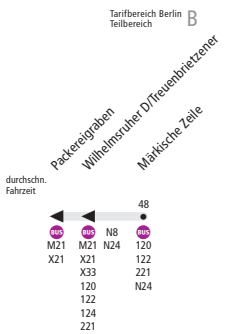

BUS 222 Tegelort ↔ Alt-Lübars (oder Märkisches Viertel, Märkische Zeile)

i **Ab 8. April 2018**

Flügelung. Die 10-Minuten-Verstärker, die montags bis freitags zwischen ca. 6:00 und 9:00 Uhr sowie zwischen ca. 13:30 und 20:00 Uhr verkehren, fahren nicht mehr Alt-Lübars an, sondern verlassen hinter der Haltestelle Zabel-Krüger-Damm/Alt-Lübars die bisherige Strecke und fahren über die Straßen Alt-Lübars, Quickborner Straße, Treuenbrietzen Straße, Wesendorfer Straße, Senftenberger Ring zu einer neuen Endhaltestelle im Bereich Märkische Zeile. In der Quickborner Straße werden hierfür die Haltestellenpaare Am Klötzgraben und Alter Bernauer Heerweg neu angelegt. Die Rückfahrt führt über den Senftenberger Ring, Wilhelmsruher Damm, Treuenbrietzen Straße.

Linienweg: Almazeile - Friederikestraße (zurück: Friederikestraße - Jörsstraße - Beatestraße) - Eichelhäherstraße - Habichtstraße - Konradshöher Straße - Heiligenseestraße - Karolinenstraße - Berliner Straße - Bernstorffstraße - Buddestraße - Gorkistraße - Ziekowstraße - Waidmannslust
 Damm - Zabel-Krüger-Damm - Schluchseestraße - Titiseestraße - Zabel-Krüger-Damm - Alt-Lübars bzw. Alt-Lübars - Quickborner Straße - Treuenbrietzen Straße - Wesendorfer Straße - Senftenberger Ring (zurück: Senftenberger Ring - Wilhelmsruher Damm - Treuenbrietzen Straße)