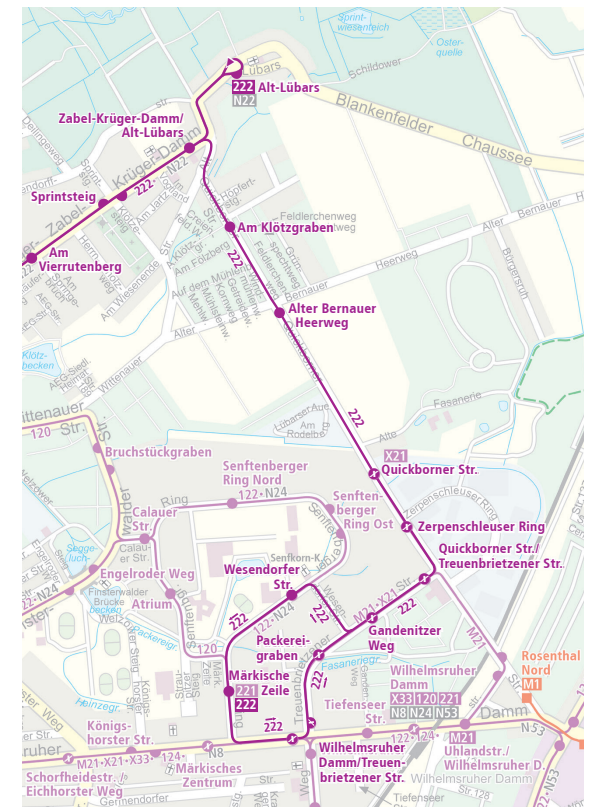

BUS 222 Tegelort ↔ Alt-Lübars (oder Märkisches Viertel, Märkische Zeile)

i **Ab 8. April 2018**

Flügelung. Die 10-Minuten-Verstärker, die montags bis freitags zwischen ca. 6:00 und 9:00 Uhr sowie zwischen ca. 13:30 und 20:00 Uhr verkehren, fahren nicht mehr Alt-Lübars an, sondern verlassen hinter der Haltestelle Zabel-Krüger-Damm/Alt-Lübars die bisherige Strecke und fahren über die Straßen Alt-Lübars, Quickborner Straße, Treuenbrietzen Straße, Wesendorfer Straße, Senftenberger Ring zu einer neuen Endhaltestelle im Bereich Märkische Zeile. In der Quickborner Straße werden hierfür die Haltestellenpaare Am Klötzgraben und Alter Bernauer Heerweg neu angelegt. Die Rückfahrt führt über den Senftenberger Ring, Wilhelmsruher Damm, Treuenbrietzen Straße.

Linienweg: Almazeile - Friederikestraße (zurück: Friederikestraße - Jörsstraße - Beatestraße) - Eichelhäherstraße - Habichtstraße - Konradshöher Straße - Heiligenseestraße - Karolinenstraße - Berliner Straße - Bernstorffstraße - Buddestraße - Gorkistraße - Ziekowstraße - Waidmannslust
 Damm - Zabel-Krüger-Damm - Schluchseestraße - Titiseestraße - Zabel-Krüger-Damm - Alt-Lübars bzw. Alt-Lübars - Quickborner Straße - Treuenbrietzen Straße - Wesendorfer Straße - Senftenberger Ring (zurück: Senftenberger Ring - Wilhelmsruher Damm - Treuenbrietzen Straße)