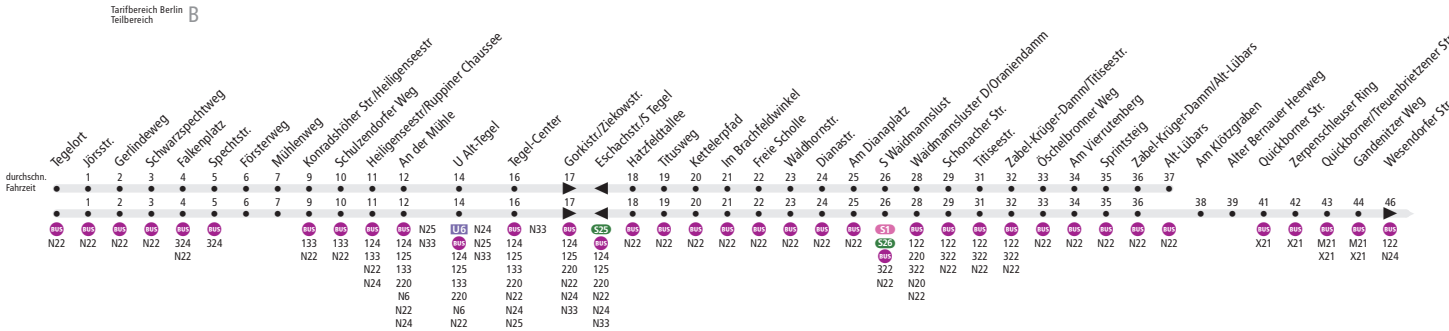

BUS 222 Tegelort ↔ Alt-Lübars (oder Märkisches Viertel, Märkische Zeile)

i **Ab 8. April 2018**

Flügelung. Die 10-Minuten-Verstärker, die montags bis freitags zwischen ca. 6:00 und 9:00 Uhr sowie zwischen ca. 13:30 und 20:00 Uhr verkehren, fahren nicht mehr Alt-Lübars an, sondern verlassen hinter der Haltestelle Zabel-Krüger-Damm/Alt-Lübars die bisherige Strecke und fahren über die Straßen Alt-Lübars, Quickborner Straße, Treuenbrietzen Straße, Wesendorfer Straße, Senftenberger Ring zu einer neuen Endhaltestelle im Bereich Märkische Zeile. In der Quickborner Straße werden hierfür die Haltestellenpaare Am Klötzgraben und Alter Bernauer Heerweg neu angelegt. Die Rückfahrt führt über den Senftenberger Ring, Wilhelmsruher Damm, Treuenbrietzen Straße.

Linienweg: Almazeile - Friederikestraße (zurück: Friederikestraße - Jörsstraße - Beatestraße) - Eichelhäherstraße - Habichtstraße - Konradshöher Straße - Heiligenseestraße - Karolinenstraße - Berliner Straße - Bernstorffstraße - Buddestraße - Gorkistraße - Ziekowstraße - Waidmannslust
 Damm - Zabel-Krüger-Damm - Schluchseestraße - Titiseestraße - Zabel-Krüger-Damm - Alt-Lübars bzw. Alt-Lübars - Quickborner Straße - Treuenbrietzen Straße - Wesendorfer Straße - Senftenberger Ring (zurück: Senftenberger Ring - Wilhelmsruher Damm - Treuenbrietzen Straße)