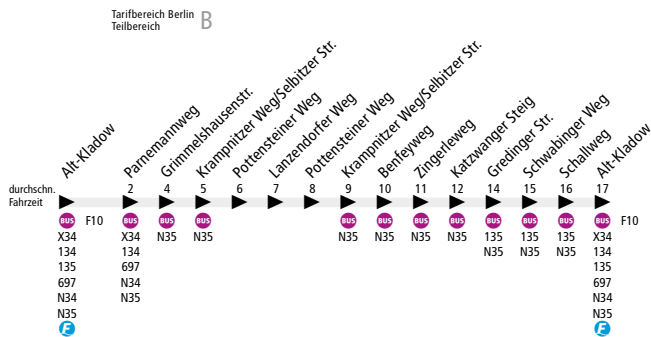

BUS 234 Ringlinie: Alt-Kladow ▶ Lanzendorfer Weg ▶ Alt-Kladow

Linienweg: Kladower Damm - Sakrover Landstraße - Krampnitzer Weg - Selbitzer Straße - Pottensteiner Weg - Lanzendorfer Weg - Pottensteiner Weg - Selbitzer Straße - Ritterfelddamm - Kladower Damm

	Mo - Fr ca.					Sa ca.	So ca.
	5:30 - 6:00	6:00 - 9:00	9:00 - 14:00	14:00 - 18:00	18:00 - 22:00	7:00 - 22:00	9:00 - 22:00
Alt-Kladow ▶ Alt-Kladow	20	10*	20	10*	20	20	20

* in den Sommerferien im 20-Minuten-Takt