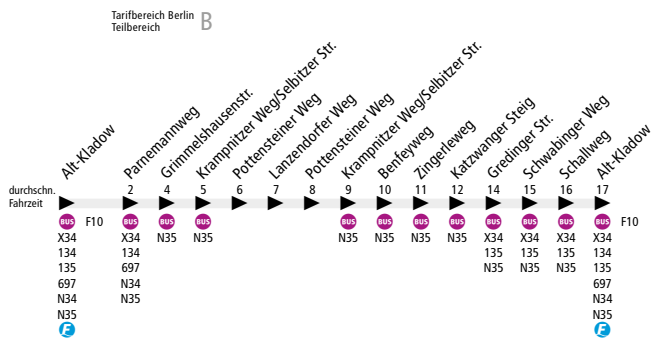

BUS 234 Ringlinie: Alt-Kladow ▶ Lanzendorfer Weg ▶ Alt-Kladow

Linienweg: Kladower Damm - Sakrover Landstraße - Kranpitzer Weg - Selbitzer Straße - Pottenseiner Weg - Lanzendorfer Weg - Pottenseiner Weg - Selbitzer Straße - Ritterfelddamm - Kladower Damm

	Mo - Fr ca.				Sa ca.	So ca.	
	5:30 - 6:00	6:00 - 9:00	9:00 - 14:00	14:00 - 18:00	18:00 - 22:00	7:00 - 22:00	9:00 - 22:00
Alt-Kladow ▶ Alt-Kladow	20	10*	20	10*	20	20	20

* in den Sommerferien im 20-Minuten-Takt