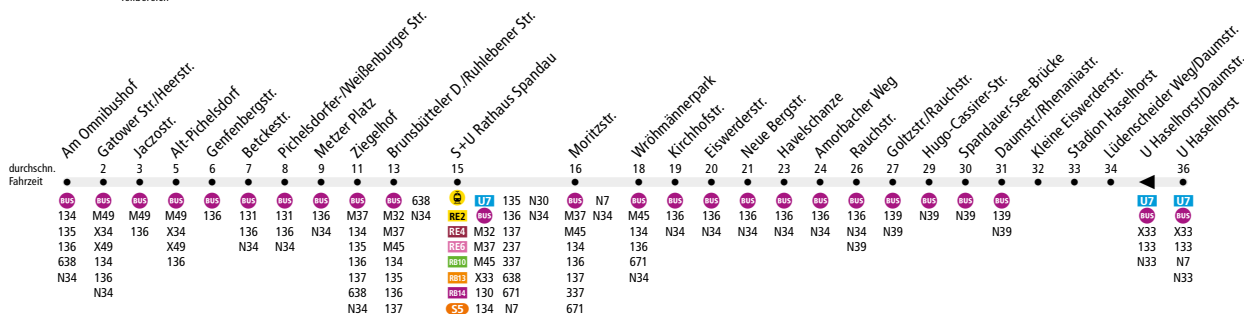

BUS 236 Gatower Str./Heerstr. ↔ U Haselhorst

Tarifbereich Berlin Teilbereich B

Linienweg: Gatower Straße - Heerstraße - Pichelsdorfer Straße - Wilhelmstraße - Klosterstraße - Altstädter Ring - Falkenseer Platz - Neuendorfer Straße - Streitstraße - Rauchstraße - Hugo-Cassirer-Straße - Pohleseestraße - Daumstraße - Ferdinand-Friedensburg-Platz

	Mo - Fr ca.						Sa ca.						So ca.			
	4:30 - 5:30	5:30 - 6:00	6:00 - 11:30	11:30 - 20:30	20:30 - 21:00	21:00 - 0:30	5:00 - 5:30	5:30 - 8:30	8:30 - 9:00	9:00 - 12:00	12:00 - 20:00	20:00 - 0:30	6:30 - 7:00	7:00 - 9:00	9:00 - 9:30	9:30 - 0:30
Gatower Str./Heerstr. ▶ S+U Rathaus Spandau	20		10*	10		20				20	10	20				20
S+U Rathaus Spandau ▶ U Haselhorst		20	10*	10		20		20			10	20				
U Haselhorst ▶ S+U Rathaus Spandau	20		10*	10		20	-		20		10	20	-		20	
S+U Rathaus Spandau ▶ Gatower Str./Heerstr.		20	10*	10		20	-		20		10	20	-		20	