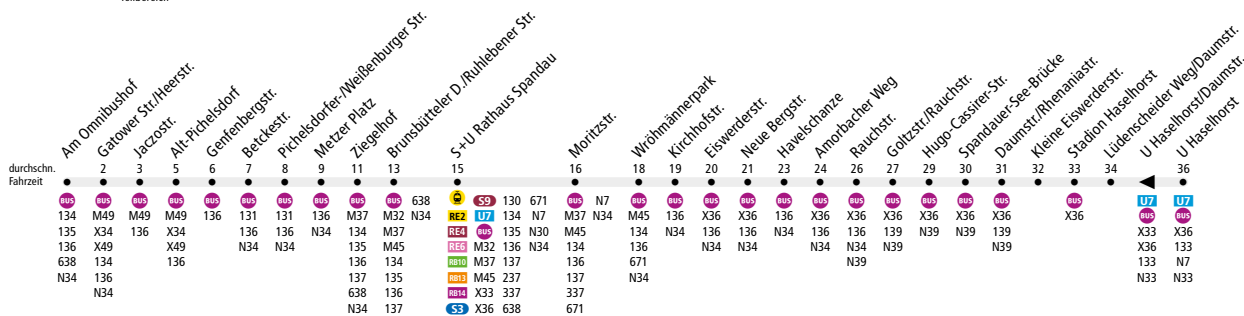

BUS 236 Gatower Str./Heerstr. ↔ U Haselhorst

Tariffbereich Berlin Teilbereich B

Linienweg: Gatower Straße - Heerstraße - Pichelsdorfer Straße - Wilhelmstraße - Klosterstraße - Altstädter Ring - Falkenseer Platz - Neuendorfer Straße - Streitstraße - Rauchstraße - Hugo-Cassirer-Straße - Pohleseestraße - Daumstraße - Ferdinand-Friedensburg-Platz

	Mo - Fr ca.						Sa ca.						So ca.			
	4:30 - 5:30	5:30 - 6:00	6:00 - 11:30	11:30 - 20:30	20:30 - 21:00	21:00 - 0:30	5:00 - 5:30	5:30 - 8:30	8:30 - 9:00	9:00 - 12:00	12:00 - 20:00	20:00 - 0:30	6:30 - 7:00	7:00 - 9:00	9:00 - 9:30	9:30 - 0:30
Gatower Str./Heerstr. ▶ S+U Rathaus Spandau	20		10*	10	20					20	10	20				20
S+U Rathaus Spandau ▶ U Haselhorst	20		10*	10	20			20		10	20					
U Haselhorst ▶ S+U Rathaus Spandau	20		10*	10	20		-	20		10	20		-		20	
S+U Rathaus Spandau ▶ Gatower Str./Heerstr.	20		10*	10		20		-	20	10	20		-		20	