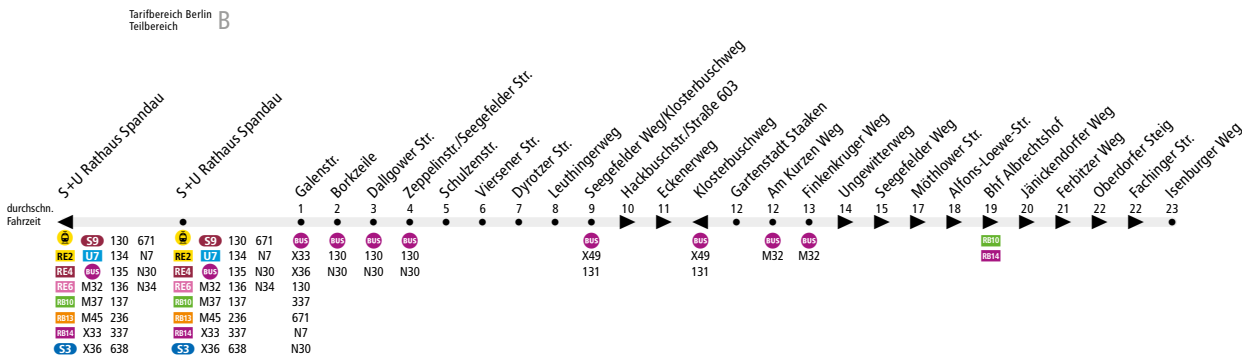

# BUS 237 S+U Rathaus Spandau ↔ Staaken, Isenburger Weg

Ab 10.12.2017

**Haltestellenumbenennung.** Alle Haltestellen, die nach Nummernstraßen benannt sind, bekommen einen Zusatz mit örtlichem Bezug vorangestellt. Dies ist notwendig, da viele Auskunftssysteme bei der Eingabe von „Straße“ gefolgt von einer Nummer automatisch eine Adresseingabe erwarten und nicht die entsprechenden Haltestellen zur Auswahl anbieten. Folgender Name wird vergeben:

Straße 603 > **Hackbuschstr./Straße 603**

**Bitte beachten:** Wegen Bauarbeiten im Seegfelder Weg wird die Linie in Fahrtrichtung S+U Rathaus Spandau über Klosterbuschweg umgeleitet. Die Haltestelle Jänickendorfer Weg ist ersatzlos aufgehoben

Linienweg: Seegfelder Straße - Seegfelder Weg - Hackbuschstraße - Torweg - Finkenkruger Weg - Seegfelder Weg - Straße 339 - Zeestower Weg - Jänickendorfer Weg - Fachinger Straße - Torweg - Hackbuschstraße - Seegfelder Weg - Seegfelder Straße - Altstadt Ring

	Mo - Fr ca.										Sa ca.	So ca.
	4:30 - 5:00	5:00 - 6:00	6:00 - 8:00	8:00 - 10:00	10:00 - 12:30	12:30 - 13:00	13:00 - 18:00	18:00 - 18:30	18:30 - 19:00	19:00 - 0:00	5:30 - 0:00	7:00 - 0:00
S+U Rathaus Spandau ▶ Ungewitterweg	-	20			10*			20		20	20	
Ungewitterweg ▶ Finkenkruger Weg	20	10			10*	20	10*		20	20	20	
Finkenkruger Weg ▶ S+U Rathaus Spandau	-	20	10	10*	20		10*	20		20	20	