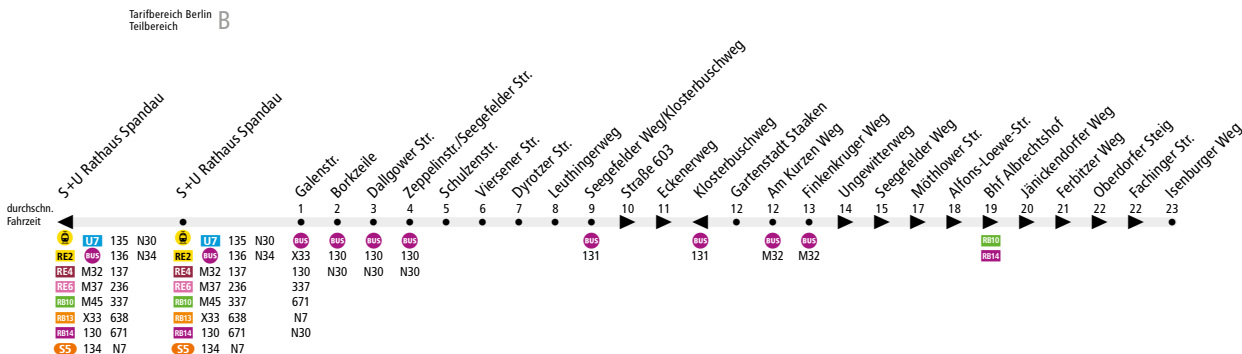

BUS 237 S+U Rathaus Spandau ↔ Staaken, Isenburger Weg

Bitte beachten: Wegen Bauarbeiten im Seegfelder Weg wird die Linie in Fahrtrichtung S+U Rathaus Spandau über Klosterbuschweg umgeleitet. Die Haltestelle Jänickendorfer Weg ist ersatzlos aufgehoben

Linienweg: Seegfelder Straße - Seegfelder Weg - Hackbuschstraße - Torweg - Finkenkruger Weg - Seegfelder Weg - Straße 339 - Zeestower Weg - Jänickendorfer Weg - Fachinger Straße - Torweg - Hackbuschstraße - Seegfelder Weg - Seegfelder Straße - Altstadt Ring

	Mo - Fr ca.										Sa ca.	So ca.
	4:30 - 5:00	5:00 - 6:00	6:00 - 8:00	8:00 - 10:00	10:00 - 12:30	12:30 - 13:00	13:00 - 18:00	18:00 - 18:30	18:30 - 19:00	19:00 - 0:00	5:30 - 0:00	7:00 - 0:00
S+U Rathaus Spandau ▶ Ungewitterweg	-		20				10*		20		20	20
Ungewitterweg ▶ Finkenkruger Weg	20		10	10*	20		10*		20		20	20
Finkenkruger Weg ▶ S+U Rathaus Spandau	-	20	10	10*	20		10*	20		20	20	20