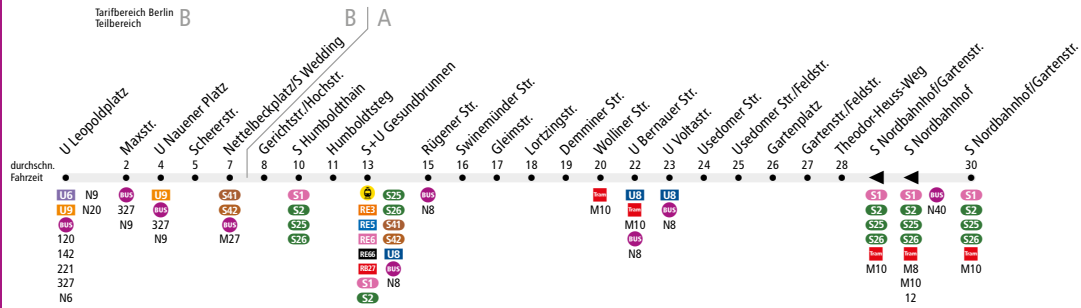

**BUS 247** U Leopoldplatz ↔ S Nordbahnhof

Linienweg: Müllerstraße - Nazarethkirchstraße - Turiner Straße - Schulstraße (zurück: Schulstraße - Leopoldplatz) - Nauener Platz - Reinickendorfer Straße - Nettelbeckplatz - Gerichtstraße - Hochstraße - Böttgerstraße - Badstraße - Hanne-Sobek-Platz - Brunnenstraße - Rügener Straße - Gleimstraße - Graunstraße - Wolliner Straße - Bernauer Straße - Brunnenstraße - Usedomer Straße - Feldstraße - Ackerstraße - Gartenplatz - Gartenstraße (zurück: Gartenstraße - Invalidenstraße - Caroline-Michaelis-Straße - Julie-Wolffthorn-Straße - Gartenstraße)

	Mo - Fr ca.			Sa ca.	So ca.
	5:30 - 8:00	8:00 - 18:00	18:00 - 0:30	7:00 - 0:30	7:00 - 0:30
U Leopoldplatz ▶ U Bernauer Str.	20	10	20	20	20
U Bernauer Str. ▶ S Nordbahnhof/Gartenstr.		20		20	20
S Nordbahnhof/Gartenstr. ▶ U Bernauer Str.		20		20	20
U Bernauer Str. ▶ U Leopoldplatz	20	10	20	20	20