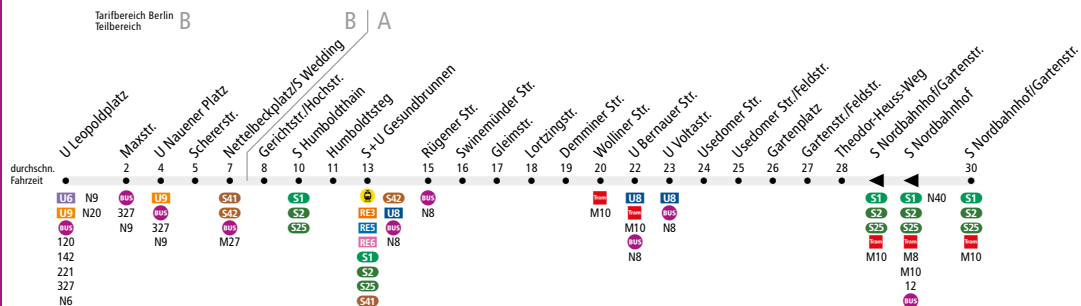

BUS 247 U Leopoldplatz ↔ S Nordbahnhof

Linienweg: Müllerstraße - Nazarethkirchstraße - Turiner Straße - Schulstraße (zurück: Schulstraße - Leopoldplatz) - Nauener Platz - Reinickendorfer Straße - Nettelbeckplatz - Gerichtstraße - Hochstraße - Böttgerstraße - Badstraße - Hanne-Sobeck-Platz - Brunnenstraße - Rügener Straße - Gleimstraße - Graunstraße - Wolliner Straße - Bernauer Straße - Brunnenstraße - Usedomer Straße - Feldstraße - Ackerstraße - Gartenplatz - Gartenstraße (zurück: Gartenstraße - Invalidenstraße - Caroline-Michaelis-Straße - Julie-Wolffthorn-Straße - Gartenstraße)

	Mo - Fr ca.			Sa ca.	So ca.
	5:30 - 8:00	8:00 - 18:00	18:00 - 0:30	7:00 - 0:30	7:00 - 0:30
U Leopoldplatz ▶ U Bernauer Str.	20	10	20	20	20
U Bernauer Str. ▶ S Nordbahnhof/Gartenstr.		20		20	20
S Nordbahnhof/Gartenstr. ▶ U Bernauer Str.		20		20	20
U Bernauer Str. ▶ U Leopoldplatz	20	10	20	20	20