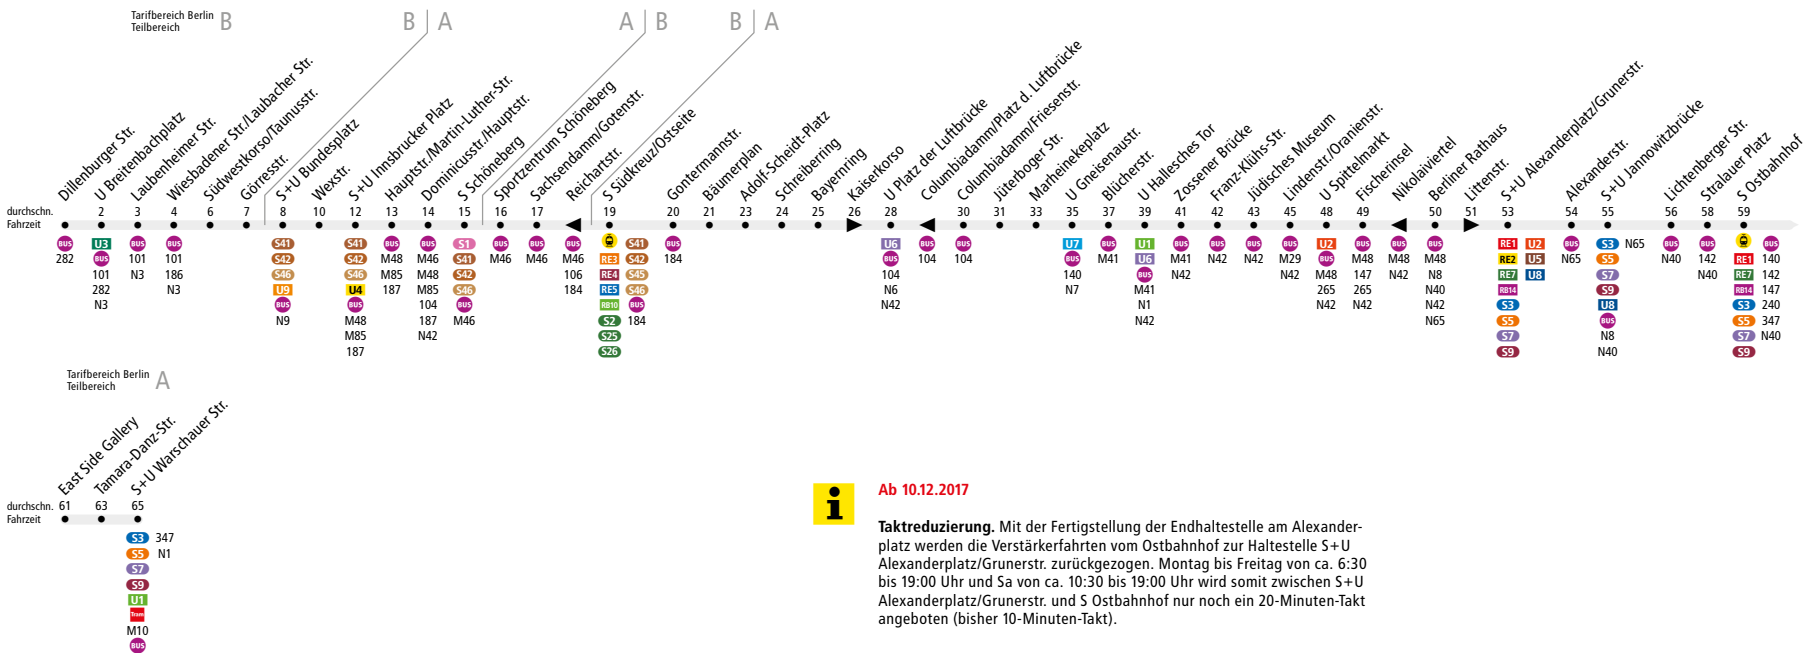

BUS 248 (U Breitenbachplatz ↔) S Südkreuz
↔ S+U Warschauer Str.

Ab 10.12.2017

Taktreduzierung. Mit der Fertigstellung der Endhaltestelle am Alexanderplatz werden die Verstärkerfahrten vom Ostbahnhof zur Haltestelle S+U Alexanderplatz/Grunerstr. zurückgezogen. Montag bis Freitag von ca. 6:30 bis 19:00 Uhr und Sa von ca. 10:30 bis 19:00 Uhr wird somit zwischen S+U Alexanderplatz/Grunerstr. und S Ostbahnhof nur noch ein 20-Minuten-Takt angeboten (bisher 10-Minuten-Takt).

Linienweg: Dillenburger Straße - Breitenbachplatz - Südwestkorso - Bundesallee - Bundesplatz - Wexstraße - Innsbrucker Platz - Hauptstraße - Dominicusstraße - Sachsenendamm - Ballonfahrerweg - General-Pape-Straße - Werner-Voß-Damm - Manfred-von-Richthofen-Straße - Tempelhofer Damm - Platz der Luftbrücke - Columbiadamm - Friesenstraße - Bergmannstraße - Zossener Straße - Gitschiner Straße - Hallesche-Tor-Brücke - Waterloo-Ufer - Lindenstraße (zurück: Lindenstraße - Gitschiner Straße - Hallesche-Tor-Brücke - Waterloo-Ufer - Zossener Straße) - Axel-Springer-Straße - Leipziger Straße - Spittelmarkt - Gertraudenstraße - Mühlendamm - Grunerstraße - Alexanderstraße - Holzmarktstraße - Andreasstraße - Am Ostbahnhof - Straße der Pariser Kommune - Mühlenstraße - Tamara-Danz-Straße - Wanda-Kallenbach-Straße - Hedwig-Wachenheim-Straße - Helene-Ernst-Straße (zurück: Helene-Ernst-Straße - Tamara-Danz-Straße - Mühlenstraße)