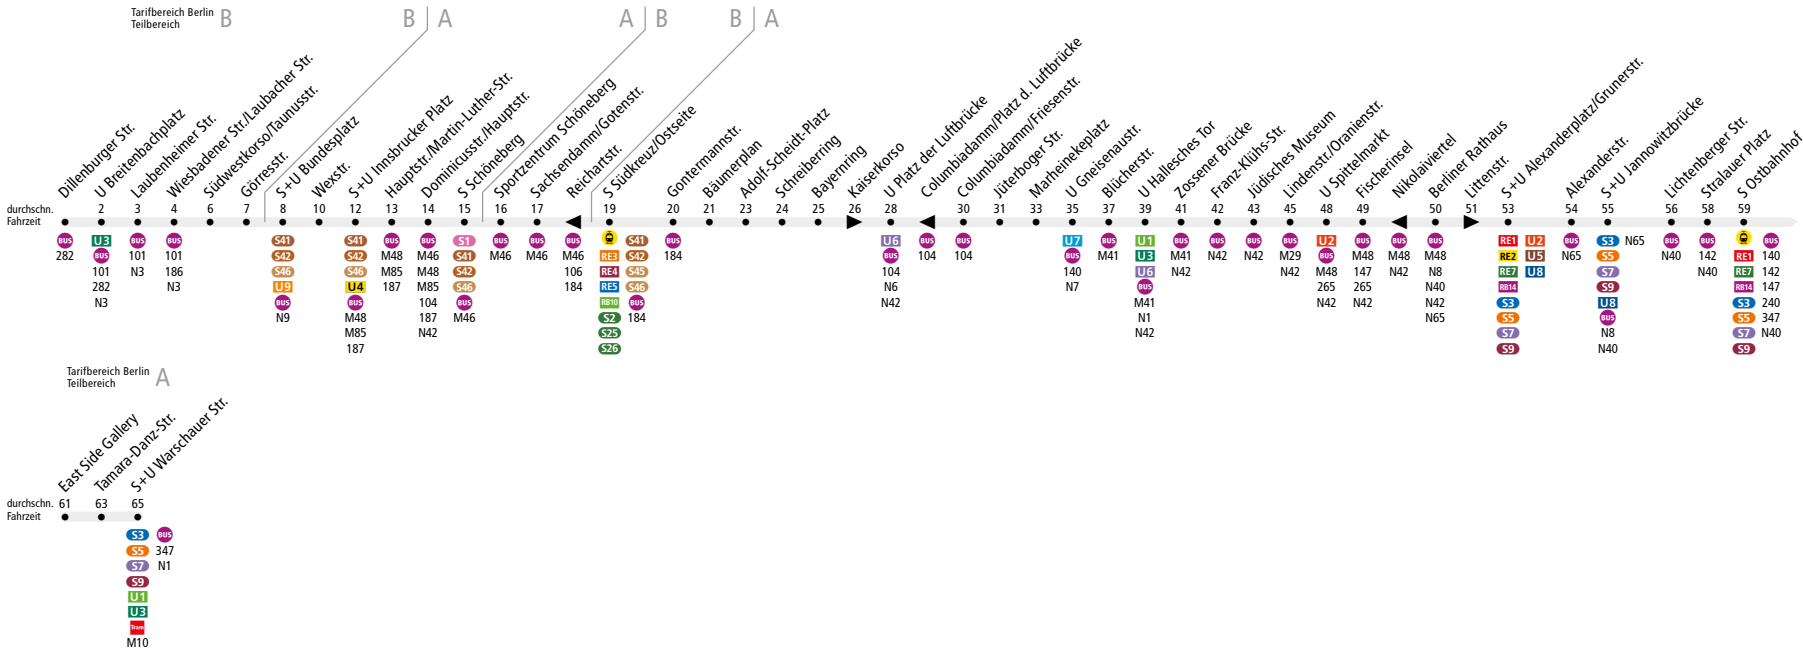

BUS 248 (U Breitenbachplatz ↔) S Südkreuz
↔ S+U Warschauer Str.

Linienweg: Dillenburger Straße - Breitenbachplatz - Südwestkorso - Bundesallee - Bundesplatz - Wexstraße - Innsbrucker Platz - Hauptstraße - Dominicusstraße - Sachsendamm - Ballonfahrerweg - General-Pape-Straße - Werner-Voß-Damm - Manfred-von-Richthofen-Straße - Tempelhofer Damm - Platz der Luftbrücke - Columbiadamm - Friesenstraße - Bergmannstraße - Zossener Straße - Gitschiner Straße - Hallesche-Tor-Brücke - Waterloo-Ufer - Lindenstraße (zurück: Lindenstraße - Gitschiner Straße - Hallesche-Tor-Brücke - Waterloo-Ufer - Zossener Straße) - Axel-Springer-Straße - Leipziger Straße - Spittelmarkt - Gertraudenstraße - Mühlendamm - Grunerstraße - Alexanderstraße - Holzmarktstraße - Andreasstraße - Am Ostbahnhof - Straße der Pariser Kommune - Mühlenstraße - Tamara-Danz-Straße - Wanda-Kallenbach-Straße - Hedwig-Wachenheim-Straße - Helene-Ernst-Straße (zurück: Helene-Ernst-Straße - Tamara-Danz-Straße - Mühlenstraße)

	Mo - Fr ca.						Sa ca.						So ca.				
	4:30 - 6:00	6:00 - 6:30	6:30 - 19:00	19:00 - 20:30	20:30 - 21:00	21:00 - 0:30	5:30 - 9:00	9:00 - 10:00	10:00 - 10:30	10:30 - 18:00	18:00 - 18:30	18:30 - 19:00	19:00 - 0:30	5:30 - 7:00	7:00 - 10:00	10:00 - 21:00	21:00 - 0:30
U Breitenbachplatz ▶ S Südkreuz/Ostseite	-		20			-			20			-					
S Südkreuz/Ostseite ▶ U Hallesches Tor		20	10		20			20			10		20	30		20	
U Hallesches Tor ▶ S+U Alexanderplatz/Grunerstr.		20	10		20			20			10		20	-		20	
S+U Alexanderplatz/Grunerstr. ▶ S Ostbahnhof			20			-	-				20					20	-
S Ostbahnhof ▶ S+U Warschauer Straße			20			-	-				20				20		-
S+U Warschauer Straße ▶ S Ostbahnhof			20			-	-				20					20	-
S Ostbahnhof ▶ S+U Alexanderplatz/Grunerstr.			20			-	-				20					20	-
S+U Alexanderplatz/Grunerstr. ▶ U Hallesches Tor		20	10		20			20			10		20	-		20	
U Hallesches Tor ▶ S Südkreuz/Ostseite		20	10		20			20			10		20	30		20	
S Südkreuz/Ostseite ▶ U Breitenbachplatz			20			-	-		20								-