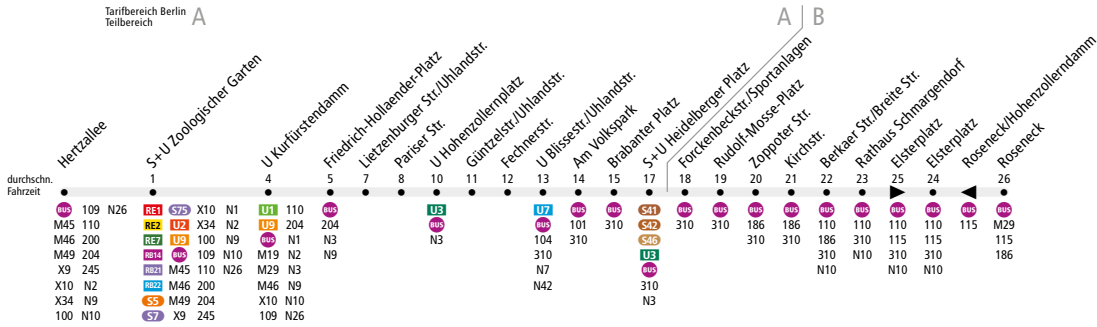

BUS 249 S+U Zoologischer Garten ↔ Grunewald, Roseneck

Linienweg: Hertzallee - Hardenbergplatz - Joachimstaler Straße - Lietzenburger Straße - Uhlandstraße - Mecklenburgische Straße - Breite Straße - Berkaer Straße - Hohenzollerndamm - Rheinaballee - Roseneck

	Mo - Fr ca.			Sa ca.				So ca.		
	4:30 - 6:00	6:00 - 20:00	20:00 - 0:30	5:00 - 5:30	5:30 - 10:00	10:00 - 18:00	18:00 - 0:30	5:30 - 6:30	6:30 - 7:00	7:00 - 0:30
S+U Zoologischer Garten ▶ Roseneck	20	10	20	-	20	10	20	30	20	
Roseneck ▶ S+U Zoologischer Garten	20	10	20	20	10	20	20	30		20