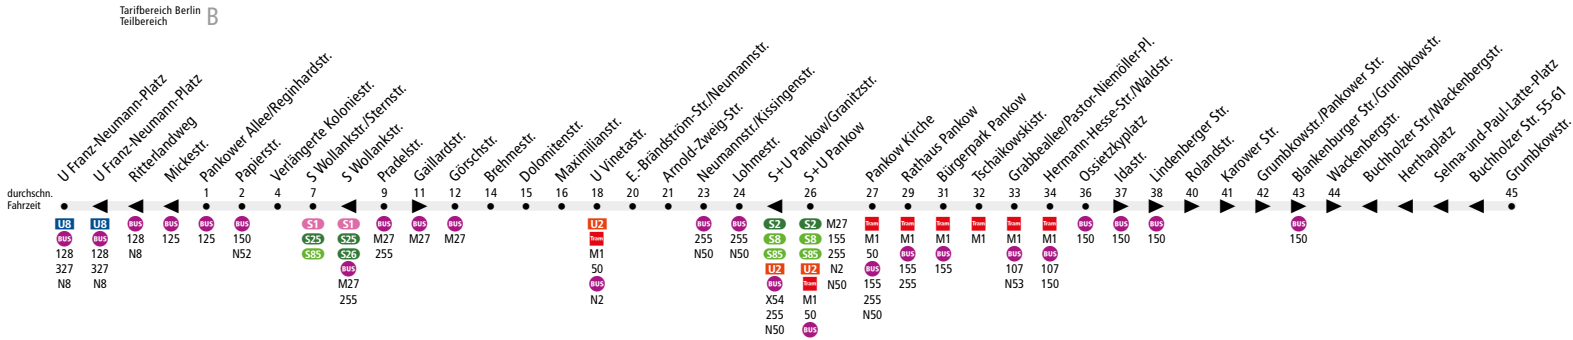

BUS 250 (U Franz-Neumann-Platz ↔) U Vinetastr.
 ↔ Niederschönhausen, Buchholzer Str.

Linienweg: Pankower Allee (zurück: Pankower Allee - Reginhardstraße - Residenzstraße - Holländerstraße - Markstraße - Franz-Neumann-Platz - Pankower Allee) - Provinzstraße - Kühnemannstraße - Nordbahnstraße - Wollankstraße - Florastraße - Heynstraße - Maximilianstraße - Berliner Straße - Elsa-Brändström-Straße - Neumannstraße - Kissingenstraße - Granitzstraße - Berliner Straße - Breite Straße - Schönholzer Straße - Grabbeallee - Pastor-Niemöller-Platz - Hermann-Hesse-Straße - Ossietzkyplatz - Blankenburger Straße - Lindenberger Straße - Karower Straße - Grumbkowstraße (zurück: Grumbkowstraße - Buchholzer Straße - Blankenburger Straße)

	Mo - Fr ca.					Sa ca.				
	5:00 - 6:00	6:00 - 6:30	6:30 - 19:00	19:00 - 20:00	20:00 - 0:30	7:30 - 8:00	8:00 - 18:00	18:00 - 0:30	7:00 - 7:30	7:30 - 0:30
U Franz-Neumann-Platz ▶ U Vinetastr.	-		20		-	20		-		-
U Vinetastr. ▶ Grumbkowstr.	20	10		20		20	20		20	
Grumbkowstr. ▶ U Vinetastr.	20		10		20		20		-	20
U Vinetastr. ▶ U Franz-Neumann-Platz	-		20		-	-	20	-		-