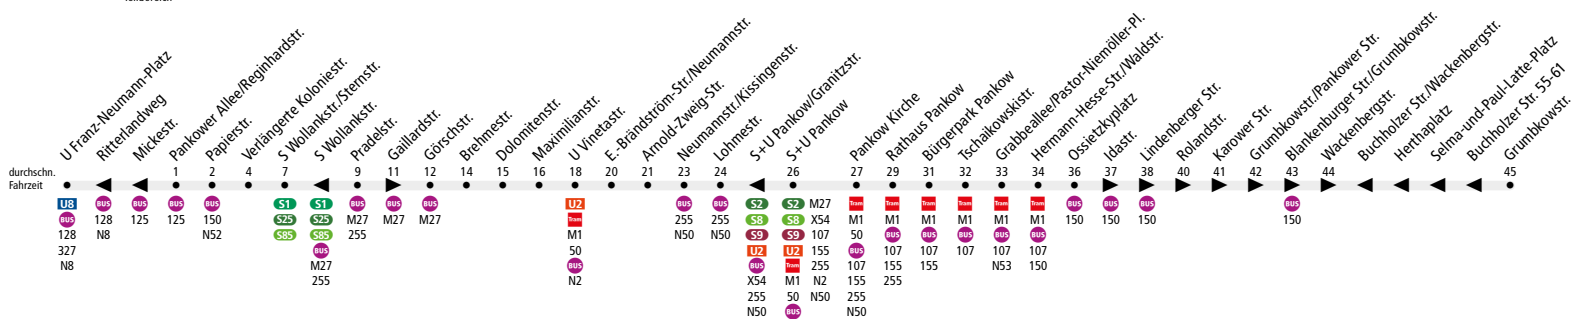

BUS 250 (U Franz-Neumann-Platz ↔) U Vinetastr.
↔ Niederschönhausen, Buchholzer Str.

Tarifbereich Berlin Teilbereich B

Linienweg: Pankower Allee (zurück: Pankower Allee - Reginhardstraße - Residenzstraße - Holländerstraße - Markstraße - Franz-Neumann-Platz - Pankower Allee) - Provinzstraße - Kühnemannstraße - Nordbahnstraße - Wollankstraße - Florastraße - Heynstraße - Maximilianstraße - Berliner Straße - Elsa-Brändström-Straße - Neumannstraße - Kissingenstraße - Granitzstraße - Berliner Straße - Breite Straße - Schönholzer Straße - Grabbeallee - Pastor-Niemöller-Platz - Hermann-Hesse-Straße - Ossietzkyplatz - Blankenburger Straße - Lindenberger Straße - Karower Straße - Grumbkowstraße (zurück: Grumbkowstraße - Buchholzer Straße - Blankenburger Straße)

	Mo - Fr ca.					Sa ca.				
	5:00 - 6:00	6:00 - 6:30	6:30 - 19:00	19:00 - 20:00	20:00 - 0:30	7:30 - 8:00	8:00 - 18:00	18:00 - 0:30	7:00 - 7:30	7:30 - 0:30
U Franz-Neumann-Platz ▶ U Vinetastr.	-		20		-	20		-		-
U Vinetastr. ▶ Grumbkowstr.	20	10		20		20	20		20	
Grumbkowstr. ▶ U Vinetastr.	20		10	20		20			-	20
U Vinetastr. ▶ U Franz-Neumann-Platz	-		20		-	-	20	-		-