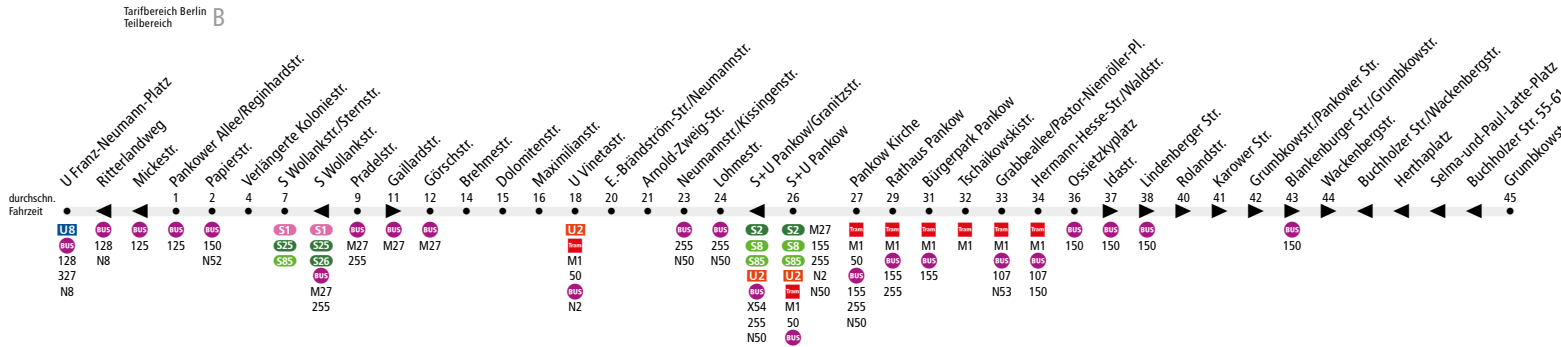

**BUS 250** (U Franz-Neumann-Platz ↔) U Vinetastr.  
↔ Niederschönhausen, Buchholzer Str.

Linienweg: Pankower Allee (zurück: Pankower Allee - Reginhardstraße - Residenzstraße - Holländerstraße - Markstraße - Franz-Neumann-Platz - Pankower Allee) - Provinzstraße - Kühnemannstraße - Nordbahnstraße - Wollankstraße - Florastraße - Heynstraße - Maximilianstraße - Berliner Straße - Elsa-Brändström-Straße - Neumannstraße - Kissingenstraße - Granitzstraße - Berliner Straße - Breite Straße - Schönholzer Straße - Grabbeallee - Pastor-Niemöller-Platz - Hermann-Hesse-Straße - Ossietzkyplatz - Blankenburger Straße - Lindenberger Straße - Karower Straße - Grumbkowstraße (zurück: Grumbkowstraße - Buchholzer Straße - Blankenburger Straße)

	Mo - Fr ca.					Sa ca.				
	5:00 - 6:00	6:00 - 6:30	6:30 - 19:00	19:00 - 20:00	20:00 - 0:30	7:30 - 8:00	8:00 - 18:00	18:00 - 0:30	7:00 - 7:30	7:30 - 0:30
U Franz-Neumann-Platz ▶ U Vinetastr.	-		20		-	20		-		-
U Vinetastr. ▶ Grumbkowstr.	20	10		20		20	20		20	
Grumbkowstr. ▶ U Vinetastr.	20		10	20		20		-		20
U Vinetastr. ▶ U Franz-Neumann-Platz	-		20		-	-	20	-		-