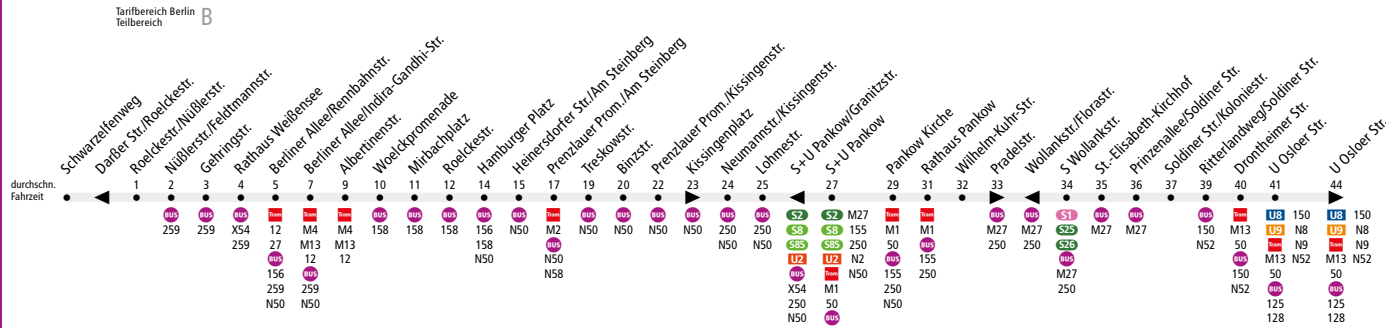

**BUS 255** Weißensee, Schwarzelfenweg ◀ U Osloer Str.

Linienweg: Roelckestraße (zurück: Roelckestraße - Darßer Straße - Schwarzelfenweg) - Nüblerstraße - Berliner Allee - Pistoriusstraße - Am Steinberg - Prenzlauer Promenade - Kissingenstraße - Granitzstraße - Berliner Straße - Breite Straße - Wollankstraße - Prinzenallee - Soldiner Straße - Drontheimer Straße - Osloer Straße

	Mo - Fr ca.				Sa ca.				So ca.		
	4:30 - 6:00	6:00 - 20:00	20:00 - 20:30	20:30 - 0:30	5:30 - 6:30	6:30 - 7:00	7:00 - 8:30	8:30 - 9:00	9:00 - 17:00	17:00 - 0:30	7:00 - 0:30
Schwarzelfenweg ▶ S+U Pankow	20	10	20		20			10		20	20
S+U Pankow ▶ U Osloer Str.	20	10		20	-		20		10	20	20
U Osloer Str. ▶ S+U Pankow	20	10	20		-		20		10	20	20
S+U Pankow ▶ Schwarzelfenweg	20	10	20				20		10	20	20