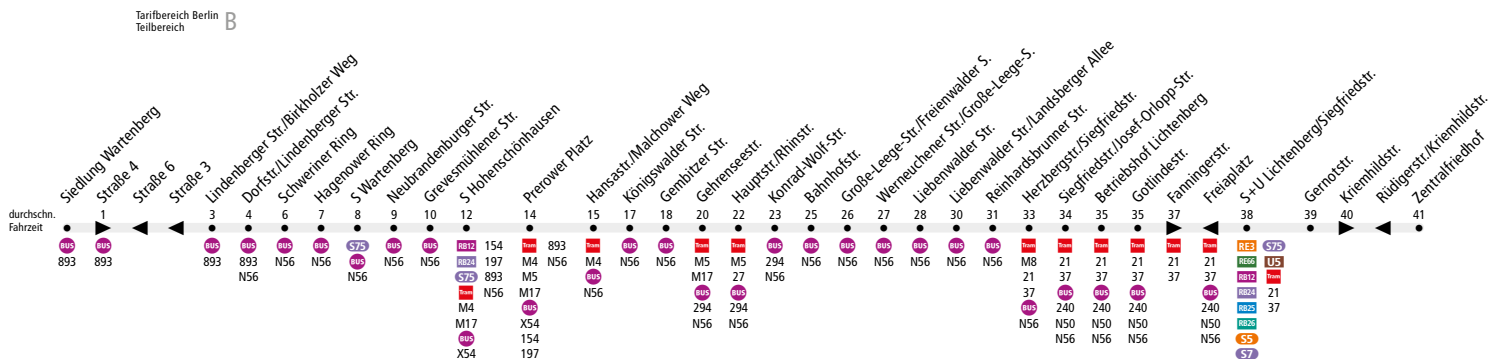

BUS 256 Siedlung Wartenberg ↔ Zentralfriedhof Friedrichsfelde

Linienweg: Birkholzer Weg (zurück: Birkholzer Weg - Straße 3 - Straße 6 - Birkholzer Weg) - Lindenberger Straße - Dorfstraße - Ernst-Barlach-Straße - Egon-Erwin-Kisch-Straße - Falkenberger Chaussee - Prerower Platz - Falkenberger Chaussee - Malchower Weg - Wartenberger Straße - Hauptstraße - Konrad-Wolf-Straße - Gärtnerstraße - Große-Leege-Straße - Werneuchener Straße - Liebenwalder Straße - Siegfriedstraße - Frankfurter Allee - Gudrunstraße (zurück: Gudrunstraße - Rüdigerstraße - Kriemhildstraße - Gudrunstraße)

	Mo - Fr ca.			Sa ca.					
	4:00 - 4:30	4:30 - 0:00	0:00 - 0:30	5:30 - 8:00	8:00 - 21:00	21:00 - 0:30	7:00 - 9:00	9:00 - 21:00	21:00 - 0:30
Siedlung Wartenberg ▶ S+U Lichtenberg/Gudrunstr./Siegfriedstr.	20	20	-	20	20	-	20	20	-
S+U Lichtenberg/Gudrunstr./Siegfriedstr. ▶ Zentralfriedhof	-	20	-	-	20	-	-	20	-
Zentralfriedhof ▶ S+U Lichtenberg/Gudrunstr./Siegfriedstr.	-	20	-	-	20	-	-	20	-
S+U Lichtenberg/Gudrunstr./Siegfriedstr. ▶ Siedlung Wartenberg	-	20	-	-	20	-	-	20	-