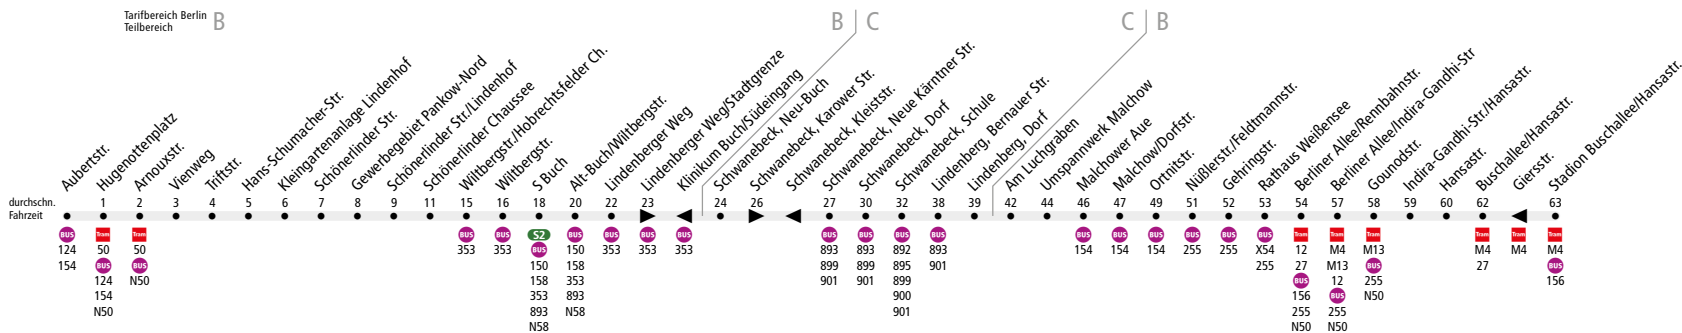

BUS 259 (Buchholz-West, Aubertstr. ↔) S Buch
↔ Stadion Buschallee/Hansastr.

Bitte beachten: Wegen fortschreitenden Bauarbeiten im Bereich S Buch kommt es zu Umleitungen.

Linienweg: Blankenfelder Straße - Rosenthaler Weg - Triftstraße - Schönerlinder Straße - Schönerlinder Chaussee - Wiltbergstraße - Lindenberger Weg - Lindenberger Weg (Neu Buch) - Karower Straße (zurück: Kleiststraße) - Lindenberger Straße - Bucher Chaussee (Schwanebeck) - Dorfstraße - Stichfahrt Schwanebeck Schule - Dorfstraße - Bernauer Straße - Karl-Marx-Straße - B2 - Dorfstraße (Malchow) - Malchower Chaussee - Berliner Allee - Indira-Gandhi-Straße - Hansastraße - Giersstraße - Falkenberger Straße

	Mo - Fr ca.						Sa ca.			So ca.			
	5:00 - 5:30	5:30 - 6:00	6:00 - 7:00	7:00 - 8:00	8:00 - 21:00	21:00 - 0:30	5:30 - 7:00	7:00 - 21:00	21:00 - 0:30	6:00 - 7:00	7:00 - 8:00	8:00 - 21:00	21:00 - 0:30
Aubertstr. ▶ S Buch	-		60	30*	60	-		-					
S Buch ▶ Malchow/Dorfstr.			60					60				60	
Malchow/Dorfstr. ▶ Stadion Buschallee/Hansastr.			20					20		30		20	
Stadion Buschallee/Hansastr. ▶ Malchow/Dorfstr.			20					20		30		20	
Malchow/Dorfstr. ▶ S Buch			60					60				60	
S Buch ▶ Aubertstr.			60	30	60								

* in den Schulferien im 60-Minuten-Takt