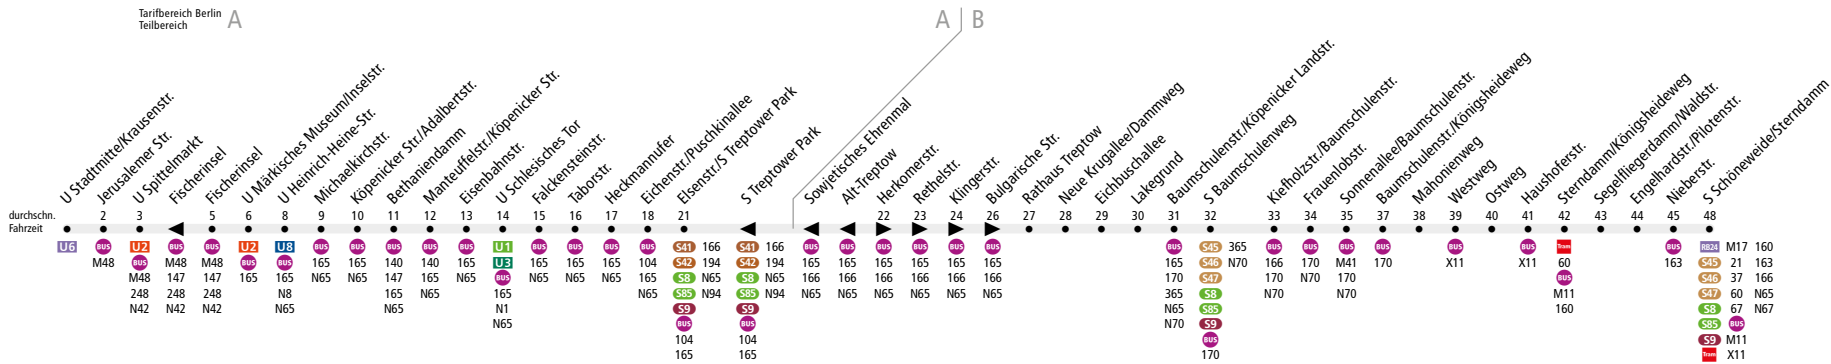

BUS 265 (U Stadtmittel/Krausenstr. ↔) U Märkisches Museum
 ↔ S Schönevide

Linienweg: Krausenstraße - Charlottenstraße - Leipziger Straße (zurück: Leipziger Straße - Friedrichstraße - Krausenstraße) - Spittelmarkt - Gertraudenstraße - Fischerinsel - Wallstraße - Inselstraße - Köpenicker Straße - Schlesische Straße - Vor dem Schlesischen Tor - Puschkinallee - Bouchéstraße - Puschkinallee (zurück: Puschkinallee) - Eisenstraße - Am Treptower Park - Bulgarische Straße - Neue Krugallee (zurück: Neue Krugallee - Alt-Treptow - Puschkinallee) - Baumschulenstraße - Königsheideweg - Segelfliegerdamm - Engelhardstraße - Nieberstraße - Groß-Berliner Damm (zurück: Groß-Berliner Damm - Pilotenstraße - Engelhardstraße) - Sternndamm - Wendeschleife S Schönevide/Sterndamm

	Mo - Fr ca.					Sa ca.					So ca.		
	4:30 - 7:00	7:00 - 8:30	8:30 - 18:30	18:30 - 23:00	23:00 - 0:30	5:30 - 9:00	9:00 - 10:00	10:00 - 18:00	18:00 - 23:00	23:00 - 0:30	7:00 - 12:00	12:00 - 19:00	19:00 - 0:30
U Stadtmittel/Krausenstr. ▶ U Märkisches Museum/Inselstr.	-	-	20	-	-	-	-	20	-	-	-	-	-
U Märkisches Museum/Inselstr. ▶ U Schlesisches Tor	-	20	20	-	-	-	20	20	-	-	-	20	-
U Schlesisches Tor ▶ Eisenstr./S Treptower Park	-	20	20	-	-	-	20	20	-	-	-	20	-
Eisenstr./S Treptower Park ▶ Baumschulenstr./Neue Krugallee	-	20	20	-	-	-	20	20	-	-	-	20	-
Baumschulenstr./Neue Krugallee ▶ S Schönevide/Sterndamm	-	20	20	-	-	-	20	20	-	-	-	20	-
S Schönevide/Sterndamm ▶ Baumschulenstr./Neue Krugallee	-	20	20	-	-	-	20	20	-	-	-	20	-
Baumschulenstr./Neue Krugallee ▶ Eisenstr./S Treptower Park	-	20	20	-	-	-	20	20	-	-	-	20	-
Eisenstr./S Treptower Park ▶ U Schlesisches Tor	-	20	20	-	-	-	20	20	-	-	-	20	-
U Schlesisches Tor ▶ U Märkisches Museum	-	20	20	-	-	-	20	20	-	-	-	20	-
U Märkisches Museum/Inselstr. ▶ U Stadtmittel/Krausenstr.	-	20	20	-	-	-	20	20	-	-	-	20	-