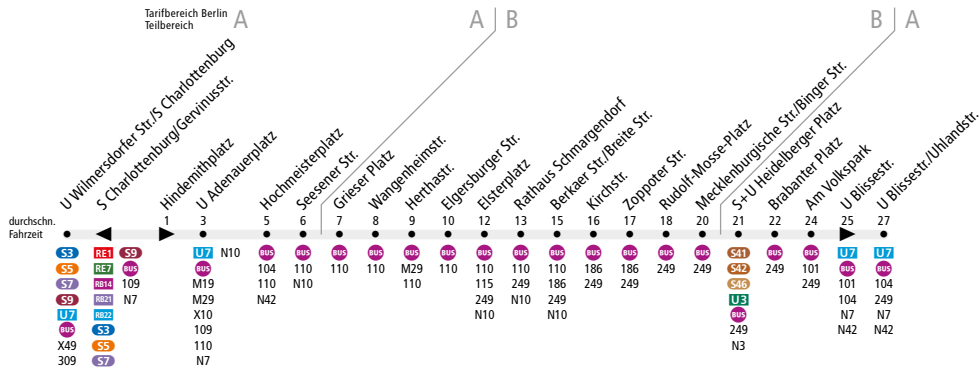

BUS 310 U Wilmersdorfer Str./S Charlottenburg ↔ U Blissestr.

Linienweg: Stuttgarter Platz - Wilmersdorfer Straße - Lewishamstraße (zurück Lewishamstraße - Kaiser-Friedrich-Straße - Stuttgarter Platz) - Brandenburgische Straße - Paulsborner Straße - Warmbrunner Straße - Hubertusallee - Franzensbader Straße - Berkaer Straße - Breite Straße - Mecklenburgische Straße - Blissestraße - Berliner Straße - Uhlandstraße (zurück Uhlandstraße - Mecklenburgische Straße)

	Mo - Fr ca.		
	7:00 - 10:00	10:00 - 13:00	13:00 - 19:00
S Charlottenburg → U Blissestr.	20	Kein Betrieb	20
U Blissestr. → S Charlottenburg	20	Kein Betrieb	20