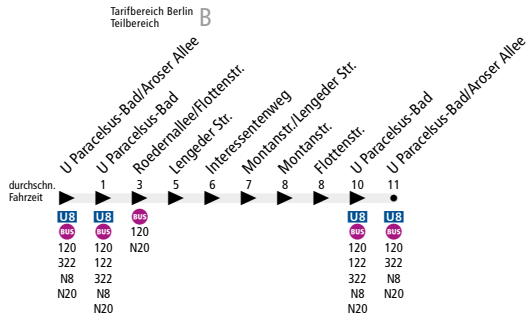

BUS 320 Ringlinie: U Paracelsus-Bad ▶ Reinickendorf, Montanstr.
▶ U Paracelsus-Bad

Linienweg: Lindauer Allee - Roedernallee - Lengeder Straße - Montanstraße - Flottenstraße - Roedernallee - Lindauer Allee

	Mo - Fr ca.		
	5:30 - 9:30	9:30 - 14:30	14:30 - 18:30
U Paracelsus-Bad ▶ Montanstr. ▶ U Paracelsus-Bad	20	Kein Betrieb	20

www.BVG.de · info@bvg.de

Dieses Infoprodukt wurde mit außerordentlicher Sorgfalt erstellt. Dennoch können sich bei der Fülle des Materials Fehler einschleichen. Daher sind alle gemachten Angaben ohne Gewähr.
Great care went into creating this informational product. Given the volume of material, however, errors may be possible. All information here is therefore subject to change.