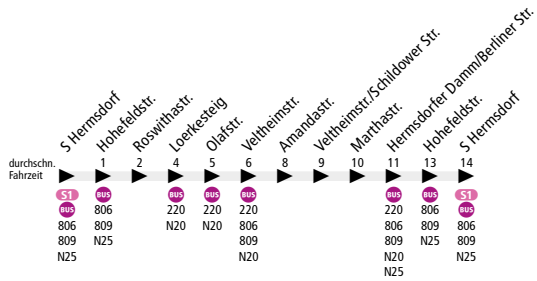

BUS 326 Ringlinie: S Hermsdorf ▶ Veltheimstr./Schildower Str.
▶ S Hermsdorf

Tarfbereich Berlin
Teilbereich B

Linienweg: Bahnhofplatz - Schloßstraße - Hohefeldstraße - Burgfrauenstraße - Veltheimstraße - Schildower Straße - Hermsdorfer Damm - Schloßstraße - Bahnhofplatz

	Mo - Fr ca.	Sa ca.
	6:00 - 20:30	9:00 - 16:00
S Hermsdorf ▶ Veltheimstr./Schildower Str. ▶ S Hermsdorf	20	20

www.BVG.de · info@bvg.de

Dieses Infoprodukt wurde mit außerordentlicher Sorgfalt erstellt. Dennoch können sich bei der Fülle des Materials Fehler einschleichen. Daher sind alle gemachten Angaben ohne Gewähr.
Great care went into creating this informational product. Given the volume of material, however, errors may be possible. All information here is therefore subject to change.