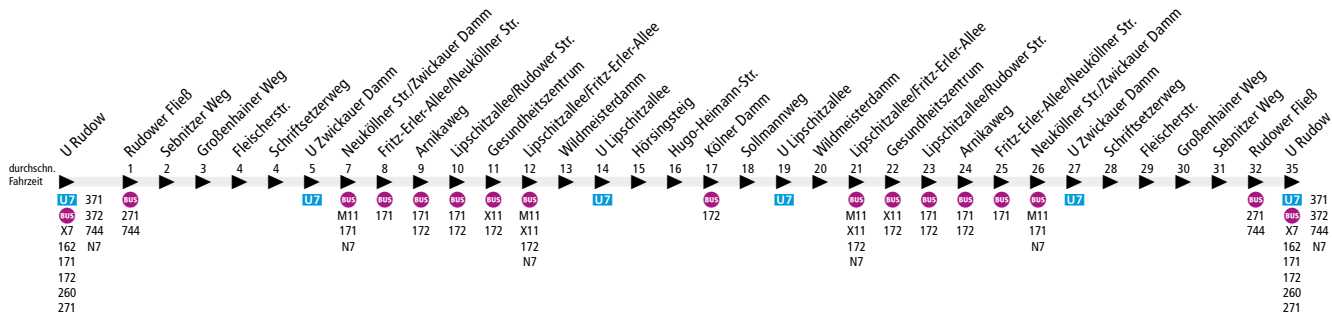

Tarifbereich Berlin Teilbereich B

Linienweg: Groß-Ziethener Chaussee - Zittauer Straße - Zwickauer Damm - Neuköllner Straße - Rudower Straße - Lipschitzallee - Hugo-Heimann-Straße (zurück: Hugo-Heimann-Straße - Kölner Damm - Lipschitzallee)

	Mo - Fr ca.	Sa ca.	
	6:00 - 20:00	10:00 - 18:00	18:00 - 18:30
U Rudow ▶ Hugo-Heimann-Str.	20	20	-
Hugo-Heimann-Str. ▶ U Rudow	20	20	