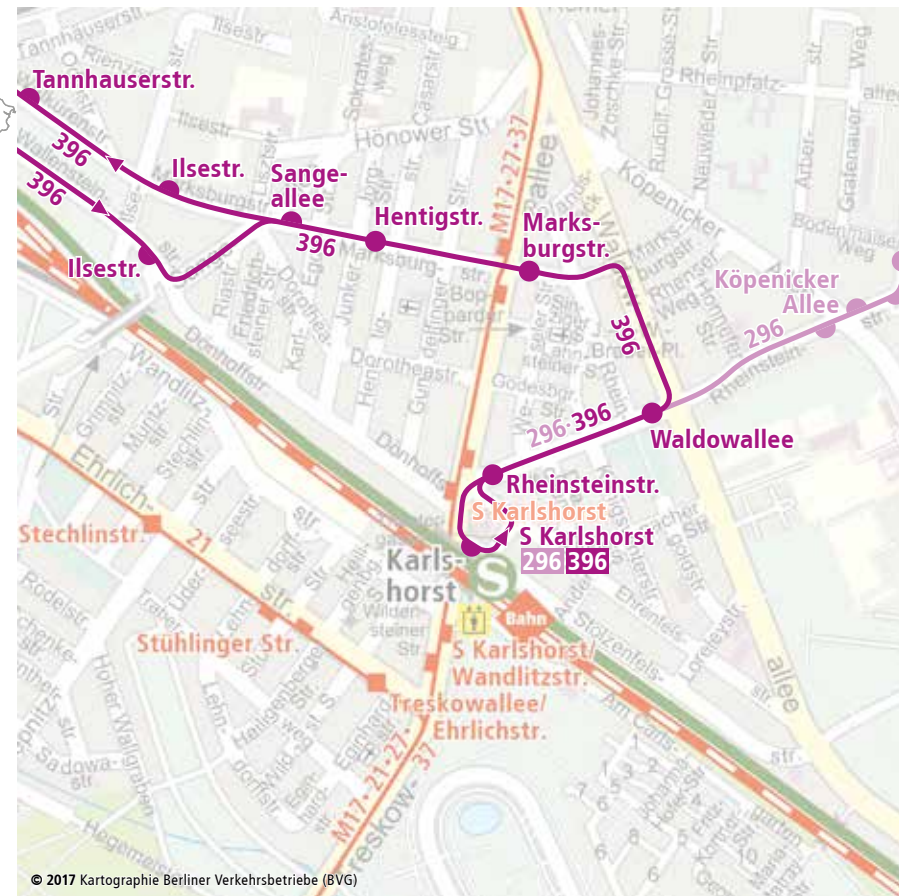

BUS 396 (S Nöldnerplatz ↔) Friedrichsfelde, Mellensestr. ↔ S Karlshorst

Bitte beachten: Umleitung wegen Bauarbeiten der Wasserbetriebe

Umleitung in Richtung S Karlshorst: Die Linie wird zwischen Ilsestraße ► S Karlshorst über Marksburgstraße, Waldowstraße und Rheinsteinstraße umgeleitet. Die Haltestelle Hentigstraße wird aufgehoben. Die Ersatzhaltestelle befindet sich Marksburgstraße vor Hentigstraße. Auf der Umleitungsstrecke werden die Haltestellen vom Bus 296 sowie Marksburgstraße hinter Treskowallee ebenfalls bedient.

Umleitung in Richtung S Nöldnerplatz: Die Linie wird zwischen S Karlshorst ► Hentigstraße über Rheinsteinstraße, Waldowallee und Marksburgstraße umgeleitet. Die Haltestellen Rheinsteinstraße und Marksburgstraße werden aufgehoben. Auf der Umleitungsstrecke werden die Haltestellen vom Bus 296 sowie Marksburgstraße vor Treskowallee bedient.

Bitte die Angaben in der Skizze beachten.

© 2017 Kartographie Berliner Verkehrsbetriebe (BVG)

Linienweg: Lückstraße - Archibaldweg - Stadthausstraße - Nöldnerstraße - Lückstraße - Rummelsburger Straße - Zachertstraße - Robert-Uhrig-Straße - Rummelsburger Straße - Volkradstraße - Sewanstraße - Dolgenseestraße - Hönower Weg - Neuer Feldweg - Wallensteinstraße - Dönhoffstraße - Treskowallee - Stolzenfelsstraße (zurück: Stolzenfelsstraße - Theaterngasse - Ehrenfelsstraße - Treskowallee - Marksburgstraße - Walkürenstraße - Tannhäuserstraße - Wallensteinstraße - Neuer Feldweg - Hönower Weg - Dolgenseestraße - Sewanstraße - Volkradstraße - Rummelsburger Straße - Zachertstraße - Robert-Uhrig-Straße - Rummelsburger Straße - Lückstraße)