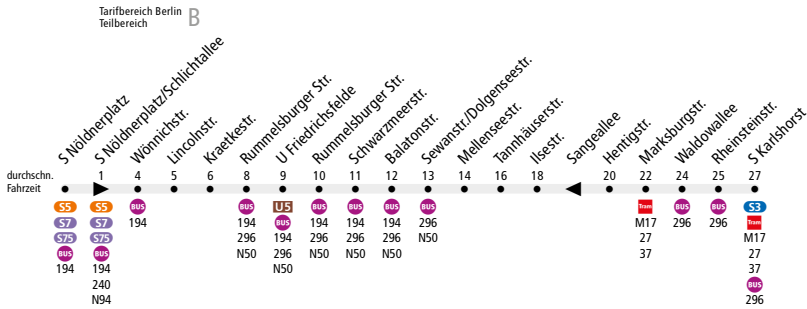

BUS 396 (S Nöldnerplatz ↔) Friedrichsfelde, Mellensestr. ↔ S Karlshorst

Bitte beachten: Umleitung wegen Bauarbeiten der Wasserbetriebe

Umleitung in Richtung S Karlshorst: Die Linie wird zwischen Ilsestraße ► S Karlshorst über Marksburgstraße, Waldowstraße und Rheinsteinstraße umgeleitet. Die Haltestelle Hentigstraße wird aufgehoben. Die Ersatzhaltestelle befindet sich Marksburgstraße vor Hentigstraße. Auf der Umleitungsstrecke werden die Haltestellen vom Bus 296 sowie Marksburgstraße hinter Treskowallee ebenfalls bedient.

Umleitung in Richtung S Nöldnerplatz: Die Linie wird zwischen S Karlshorst ► Hentigstraße über Rheinsteinstraße, Waldowallee und Marksburgstraße umgeleitet. Die Haltestellen Rheinsteinstraße und Marksburgstraße werden aufgehoben. Auf der Umleitungsstrecke werden die Haltestellen vom Bus 296 sowie Marksburgstraße vor Treskowallee bedient.

Bitte die Angaben in der Skizze beachten.

© 2017 Kartographie Berliner Verkehrsbetriebe (BVG)

Linienweg: Lückstraße - Archibaldweg - Stadthausstraße - Nöldnerstraße - Lückstraße - Rummelsburger Straße - Zachertstraße - Robert-Uhrig-Straße - Rummelsburger Straße - Volkradstraße - Sewanstraße - Dolgenseestraße - Hönower Weg - Neuer Feldweg - Wallensteinstraße - Dönhoffstraße - Treskowallee - Stolzenfelsstraße (zurück: Stolzenfelsstraße - Theaterngasse - Ehrenfelsstraße - Treskowallee - Marksburgstraße - Walkürenstraße - Tannhäuserstraße - Wallensteinstraße - Neuer Feldweg - Hönower Weg - Dolgenseestraße - Sewanstraße - Volkradstraße - Rummelsburger Straße - Zachertstraße - Robert-Uhrig-Straße - Rummelsburger Straße - Lückstraße)