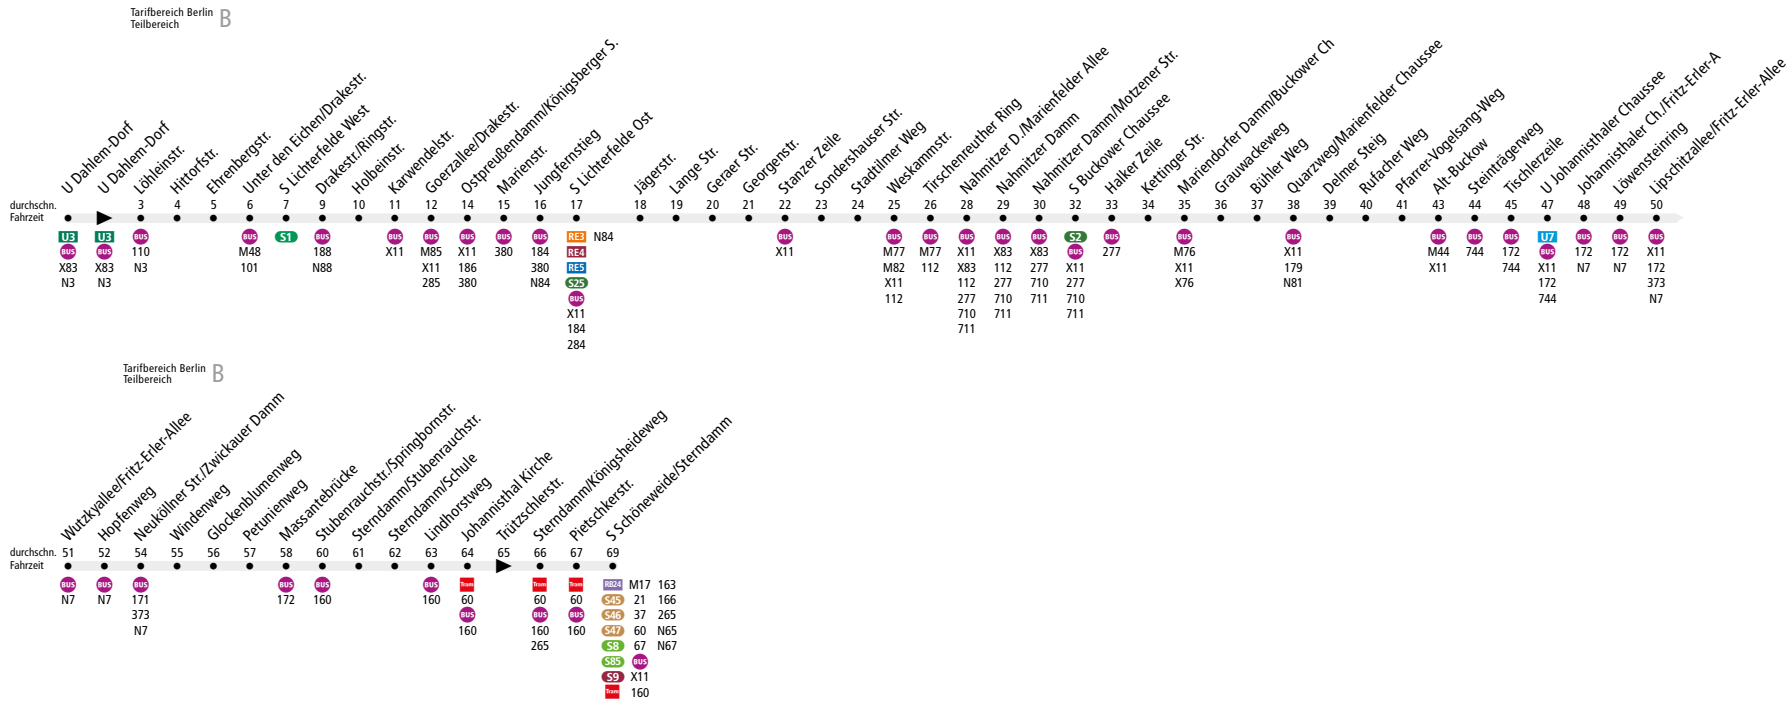

# BUS M11 U Dahlem-Dorf ↔ S Schöneweide

MetroBus

Linienweg: Brümmerstraße - Königin-Luise-Straße (zurück: Königin-Luise-Straße - Fabekstraße - Brümmerstraße) - Thielallee - Habelschwerter Allee - Drakestraße - Königsberger Straße - Kranoldplatz - Lankwitzer Straße - Lorenzstraße - Mariannenstraße - Hildburghäuser Straße - Nahmitzer Damm - Buckower Chaussee - Marienfelder Chaussee - Alt-Buckow - Johannisthaler Chaussee - Fritz-Erler-Allee - Neuköllner Straße - Stubenrauchstraße - Sterndamm - Wendeschleife S Schöneweide/Sterndamm (zurück: Sterndamm)

	Mo - Fr				Sa				So			
	0:30 - 4:30	4:30 - 6:00	6:00 - 21:00	21:00 - 0:30	0:30 - 5:30	5:30 - 9:00	9:00 - 21:00	21:00 - 0:30	0:30 - 7:00	7:00 - 10:00	10:00 - 21:00	21:00 - 0:30
U Dahlem-Dorf ▶ S Schöneweide/Sterndamm	30	20	10	20	30	20	10	20	30	20	10	20
S Schöneweide/Sterndamm ▶ U Dahlem-Dorf	30	20	10	20	30	20	10	20	30	20	10	20