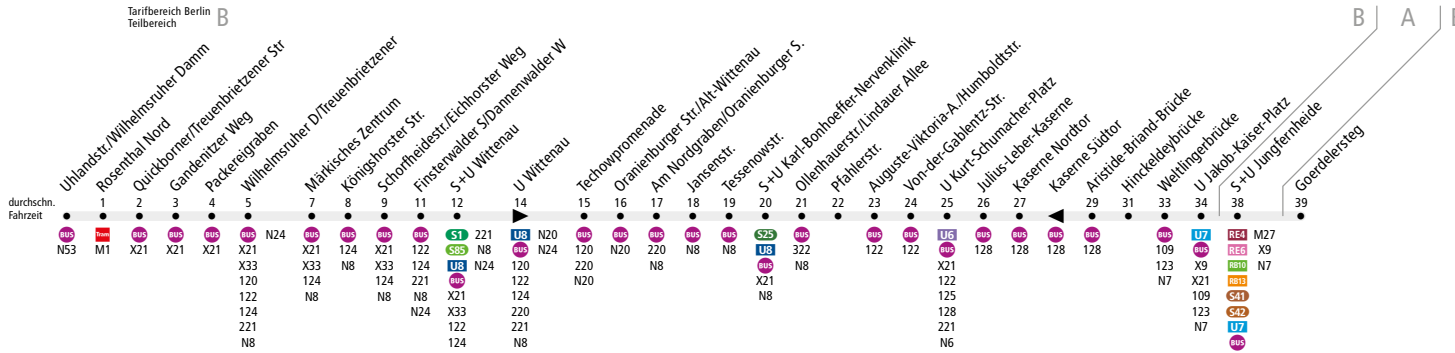

BUS M21 Rosenthal, Uhlandstr. ◀▶ S+U Jungfernheide

MetroBus

Linienweg: Wilhelmsruher Damm - Uhlandstraße - Quickborner Straße - Treuenbrietzener Straße - Wilhelmsruher Damm - Oranienburger Straße - Ollenhauerstraße - Kurt-Schumacher-Platz - Kurt-Schumacher-Damm - BAB A111 - Kurt-Schumacher-Damm - Jakob-Kaiser-Platz - Tegeler Weg - Max-Dohrn-Straße - Lise-Meitner-Straße

	Mo - Do ca.					Fr ca.				
	0:30 - 4:30	4:30 - 6:00	6:00 - 22:00	22:00 - 0:00	0:00 - 0:30	0:30 - 4:30	4:30 - 6:00	6:00 - 23:00	23:00 - 0:00	0:00 - 0:30
Uhlandstr./Wilhelmsruher Damm ▶ S+U Jungfernheide	30	20	10	20	30	30	20	10	20	30
S+U Jungfernheide ▶ Uhlandstr./Wilhelmsruher Damm	30	20	10	20	30	30	20	10	20	30

	Sa ca.					So ca.				
	0:30 - 5:30	5:30 - 9:00	9:00 - 23:00	23:00 - 0:00	0:00 - 0:30	0:30 - 7:00	7:00 - 11:00	11:00 - 22:00	22:00 - 0:00	0:00 - 0:30
Uhlandstr./Wilhelmsruher Damm ▶ S+U Jungfernheide	30	20	10	20	30	30	20	10	20	30
S+U Jungfernheide ▶ Uhlandstr./Wilhelmsruher Damm	30	20	10	20	30	30	20	10	20	30