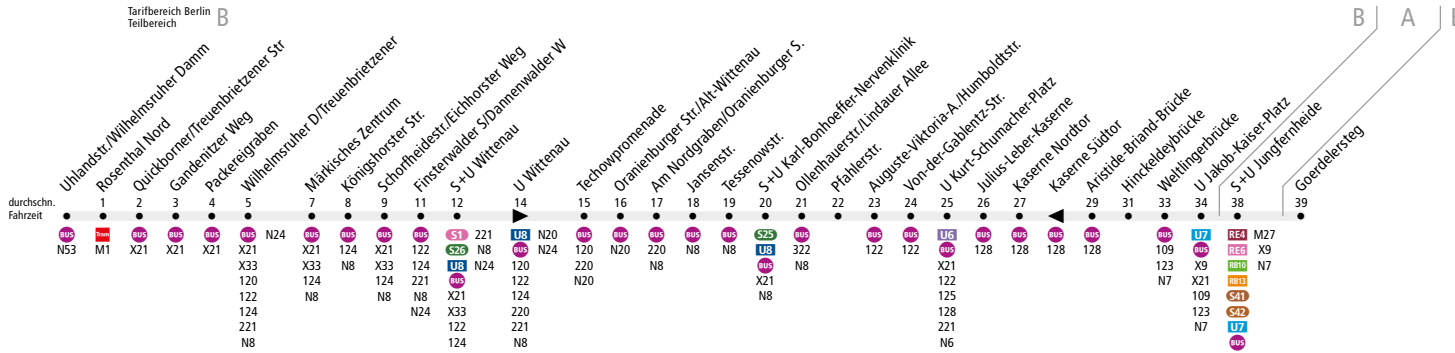

BUS M21 Rosenthal, Uhlandstr. ◀▶ S+U Jungfernheide

MetroBus

Linienweg: Wilhelmsruher Damm - Uhlandstraße - Quickborner Straße - Treuenbrietzener Straße - Wilhelmsruher Damm - Oranienburger Straße - Ollenhauerstraße - Kurt-Schumacher-Platz - Kurt-Schumacher-Damm - BAB A111 - Kurt-Schumacher-Damm - Jakob-Kaiser-Platz - Tegeler Weg - Max-Dohrn-Straße - Lise-Meitner-Straße

	Mo - Do ca.					Fr ca.				
	0:30 - 4:30	4:30 - 6:00	6:00 - 22:00	22:00 - 0:00	0:00 - 0:30	0:30 - 4:30	4:30 - 6:00	6:00 - 23:00	23:00 - 0:00	0:00 - 0:30
Uhlandstr./Wilhelmsruher Damm ▶ S+U Jungfernheide	30	20	10	20	30	30	20	10	20	30
S+U Jungfernheide ▶ Uhlandstr./Wilhelmsruher Damm	30	20	10	20	30	30	20	10	20	30

	Sa ca.					So ca.				
	0:30 - 5:30	5:30 - 9:00	9:00 - 23:00	23:00 - 0:00	0:00 - 0:30	0:30 - 7:00	7:00 - 11:00	11:00 - 22:00	22:00 - 0:00	0:00 - 0:30
Uhlandstr./Wilhelmsruher Damm ▶ S+U Jungfernheide	30	20	10	20	30	30	20	10	20	30
S+U Jungfernheide ▶ Uhlandstr./Wilhelmsruher Damm	30	20	10	20	30	30	20	10	20	30